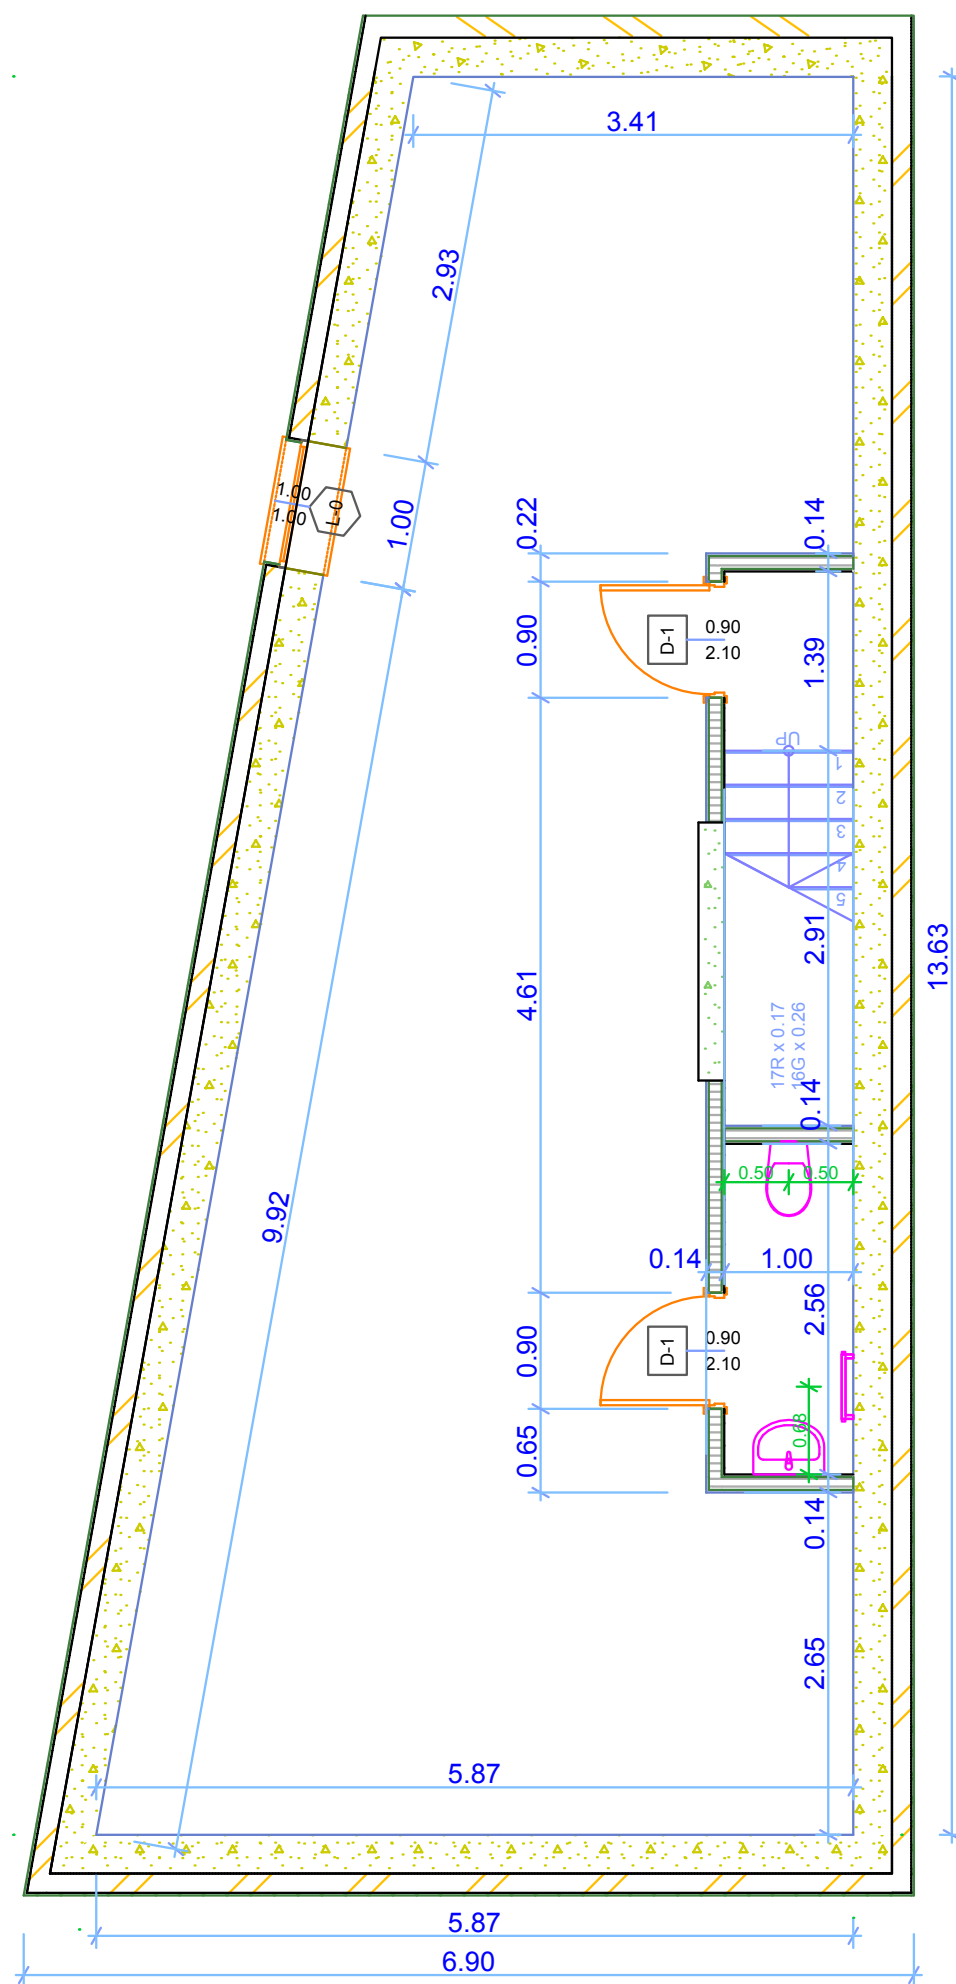

NR. 8

Visorių 21

Bendras plotas:
174.62 kv.m.

Automobilių stovėjimo aikštelės
3

Erdvės:
2 aukštai
3 miegamieji
Rūsys
Eksploatuojamas stogas
Lauko terasa

Atstumai tarp namų, m.

Bendras aukšto plotas:
57.06 kv.m.

Bendras aukšto plotas:
56.79 kv.m.

Bendras aukšto plotas:
55.81 kv.m.

Naudingas plotas:
4.96 kv.m.

Terasos plotas:
31 kv.m.

8

FASADAĪ - PJŪVIAI