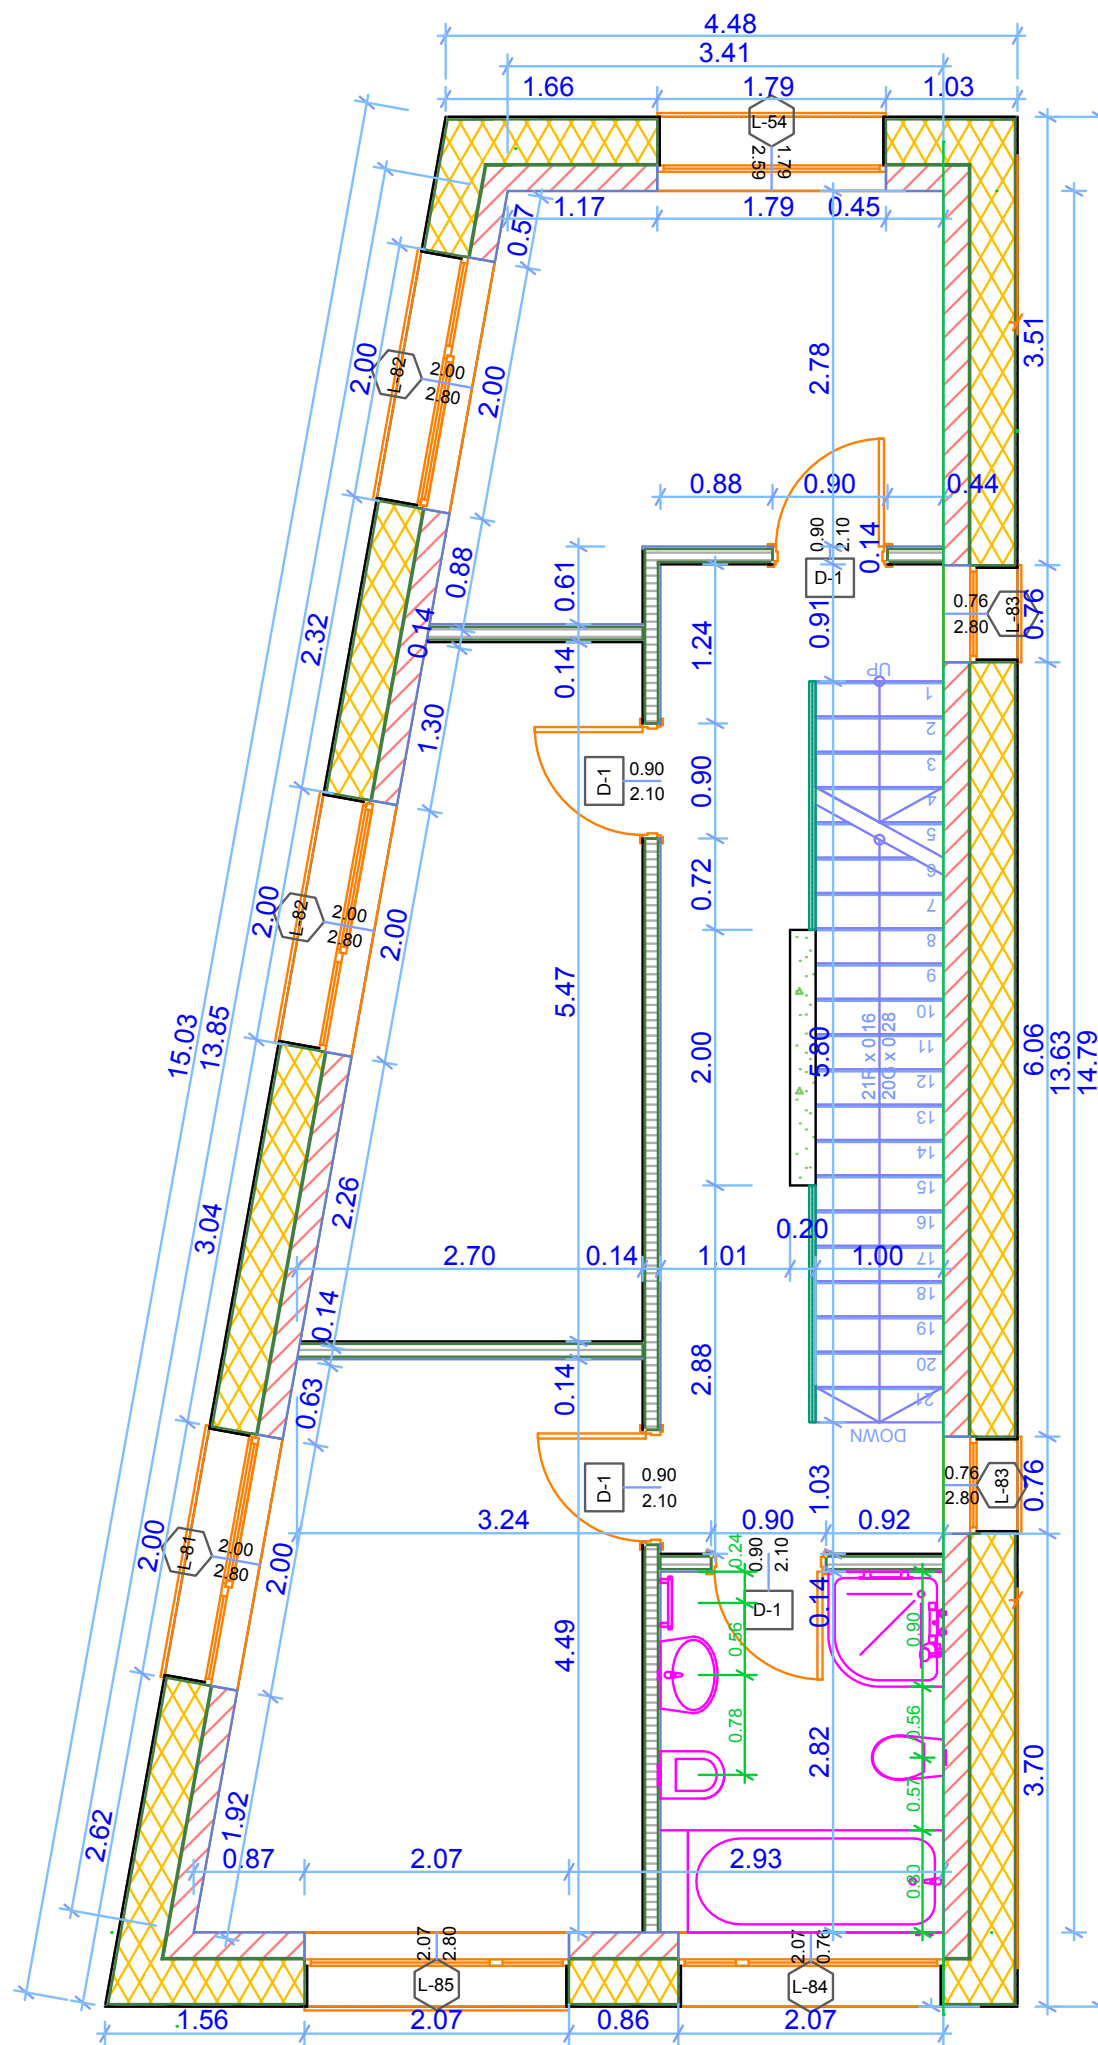

NR. 8

Visorių 21

Bendras plotas:
174.62 kv.m.

Automobilių stovėjimo aikštelės
3

Erdvės:
2 aukštai
3 miegamieji
Rūsys
Eksploatuojamas stogas
Lauko terasa

Atstumai tarp namų, m.

Bendras aukšto plotas:
57.06 kv.m.

Bendras aukšto plotas:
56.79 kv.m.

Bendras aukšto plotas:
55.81 kv.m.

Naudingas plotas:
4.96 kv.m.

Terasos plotas:
31 kv.m.

8

FASADAĪ - PJŪVIAI