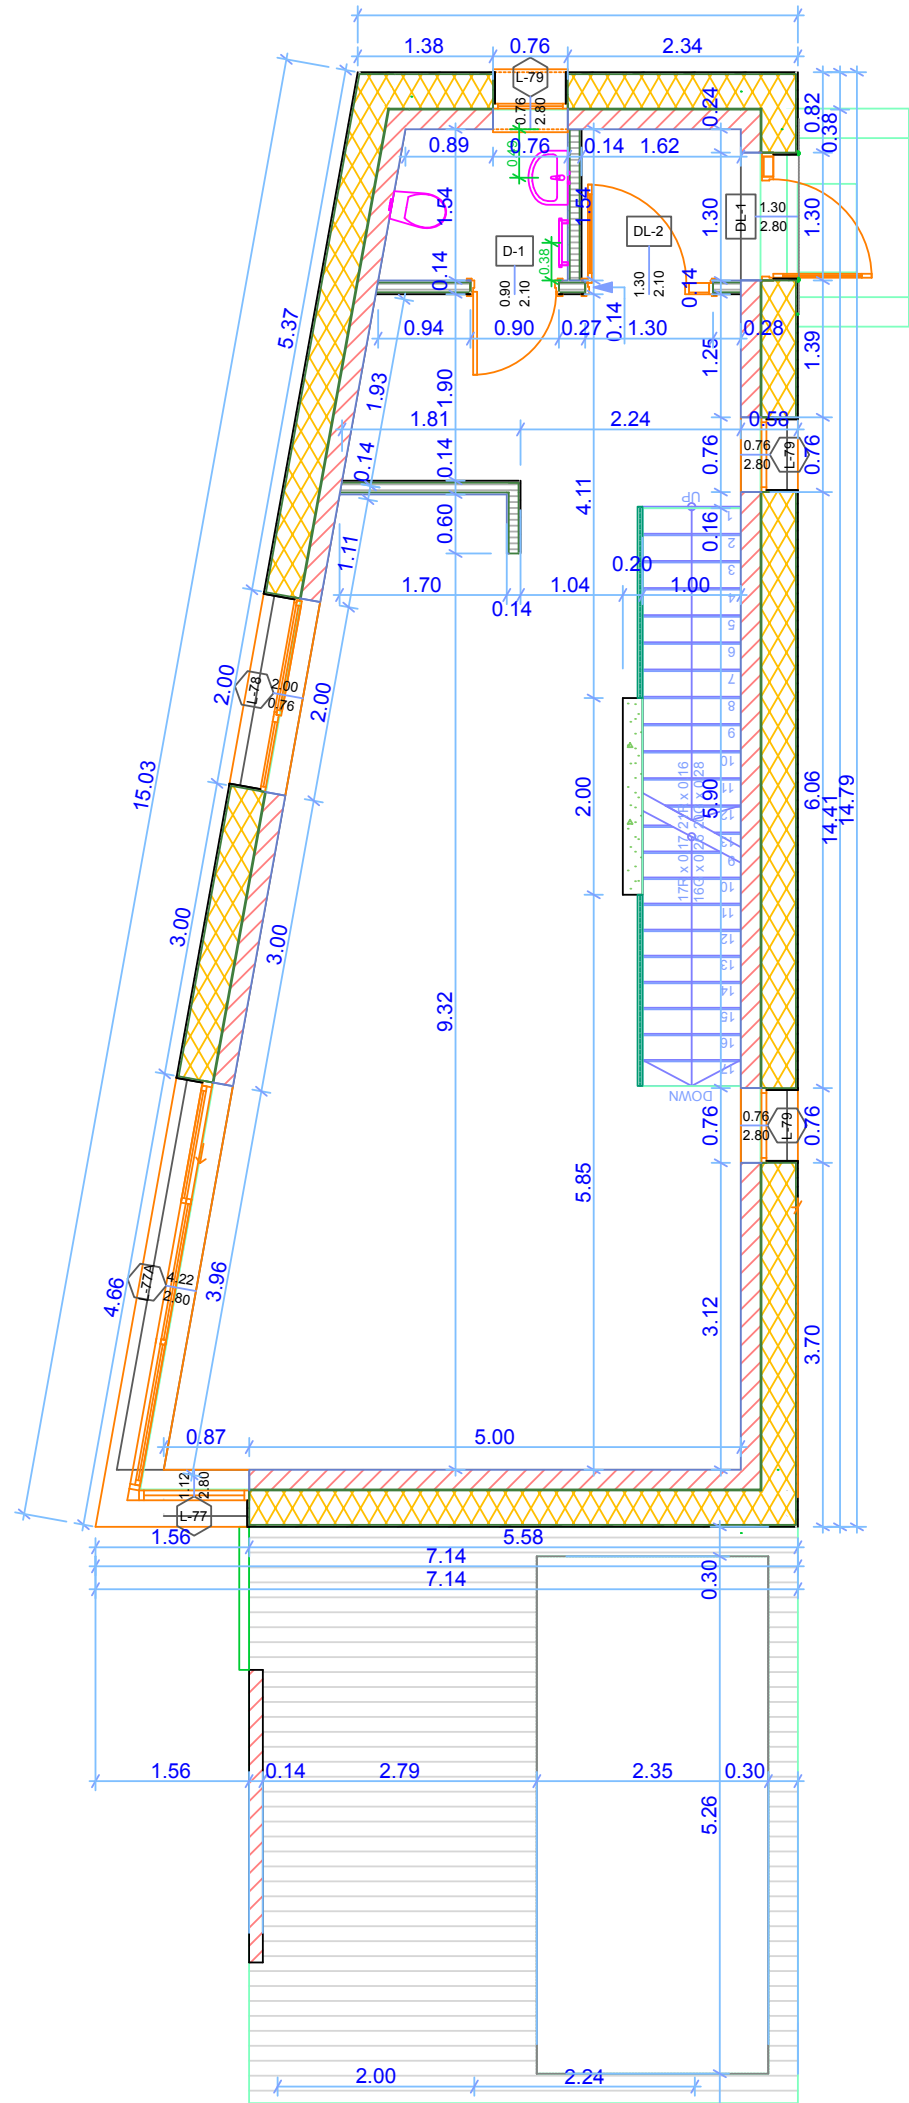

NR. 8

Visorių 21

Bendras plotas:
174.62 kv.m.

Automobilių stovėjimo aikštelės
3

Erdvės:
2 aukštai
3 miegamieji
Rūsys
Eksploatuojamas stogas
Lauko terasa

Atstumai tarp namų, m.

Bendras aukšto plotas:
57.06 kv.m.

Bendras aukšto plotas:
56.79 kv.m.

Bendras aukšto plotas:
55.81 kv.m.

Naudingas plotas:
4.96 kv.m.

Terasos plotas:
31 kv.m.

8

FASADAĪ - PJŪVIAI