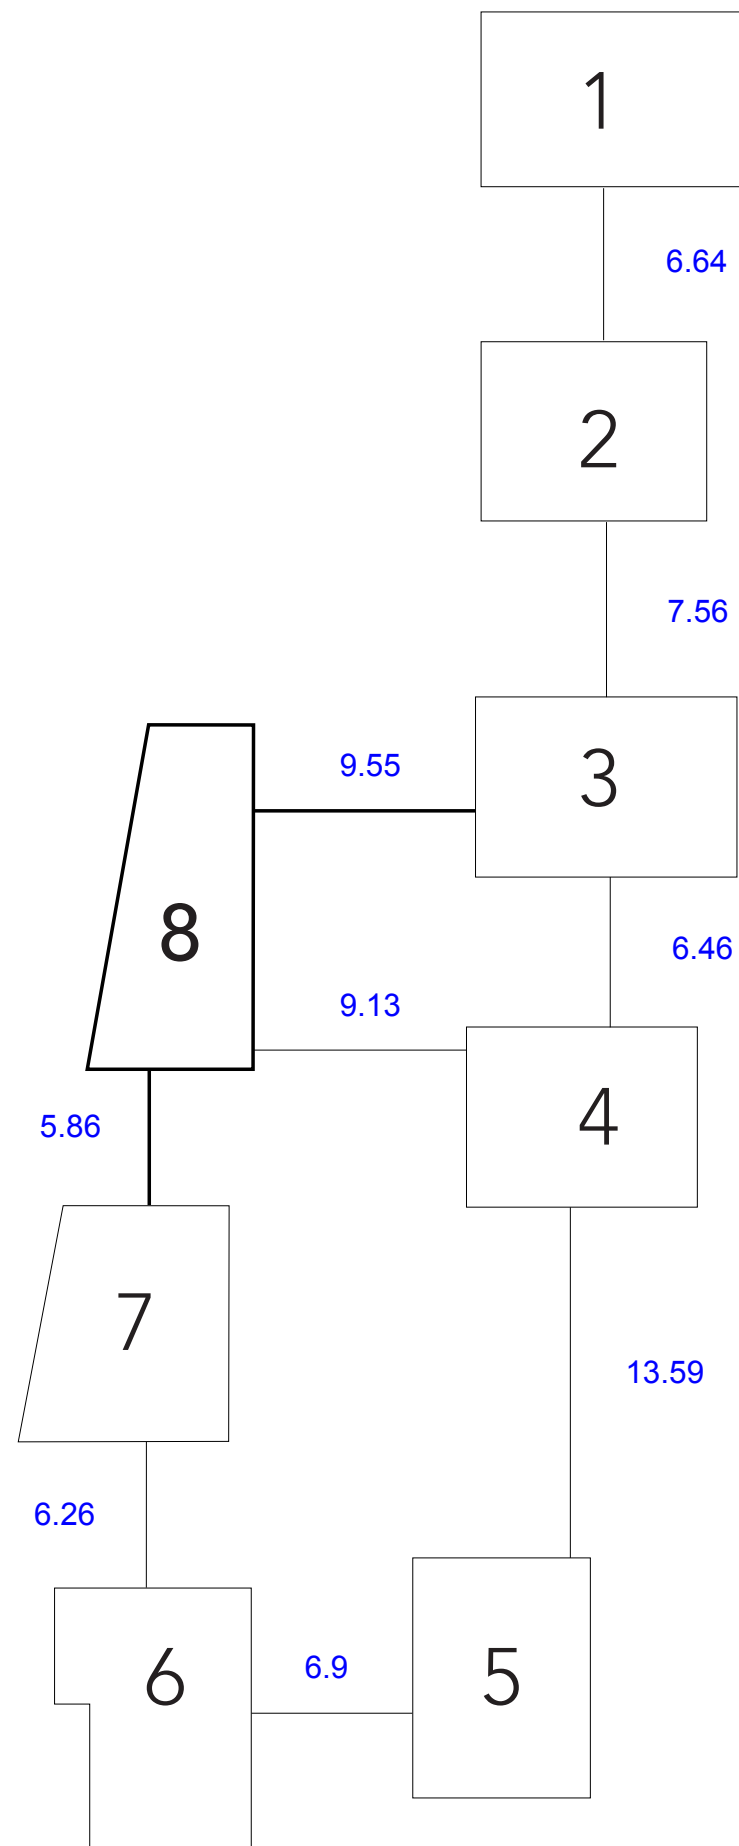

NR. 8

Visorių 21

Bendras plotas:
174.62 kv.m.

Automobilių stovėjimo aikštelės
3

Erdvės:
2 aukštai
3 miegamieji
Rūsys
Eksploatuojamas stogas
Lauko terasa

Atstumai tarp namų, m.

Bendras aukšto plotas:
57.06 kv.m.

Bendras aukšto plotas:
56.79 kv.m.

Bendras aukšto plotas:
55.81 kv.m.

Naudingas plotas:
4.96 kv.m.

Terasos plotas:
31 kv.m.

8

FASADAĪ - PJŪVIAI