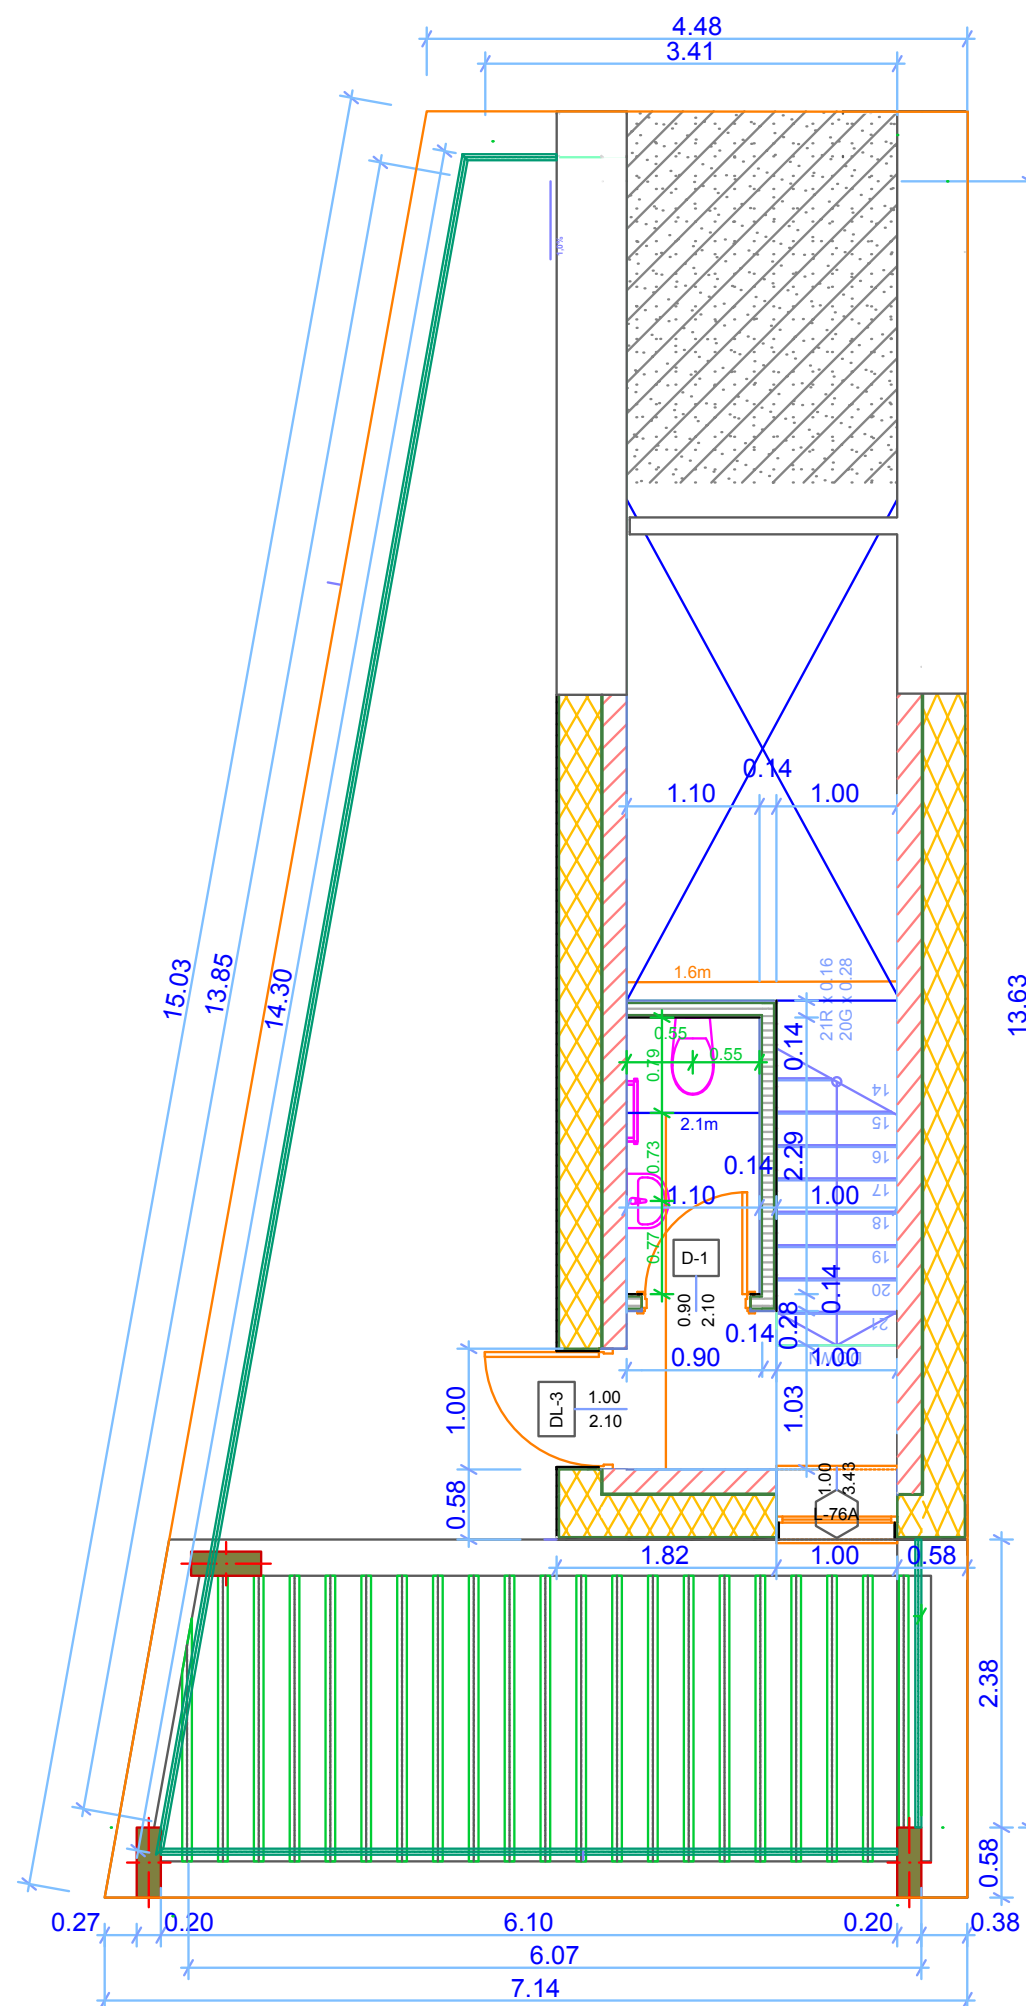

NR. 8

Visorių 21

Bendras plotas:
174.62 kv.m.

Automobilių stovėjimo aikštelės
3

Erdvės:
2 aukštai
3 miegamieji
Rūsys
Eksploatuojamas stogas
Lauko terasa

Atstumai tarp namų, m.

Bendras aukšto plotas:
57.06 kv.m.

Bendras aukšto plotas:
56.79 kv.m.

Bendras aukšto plotas:
55.81 kv.m.

Naudingas plotas:
4.96 kv.m.

Terasos plotas:
31 kv.m.

8

FASADAĪ - PJŪVIAI