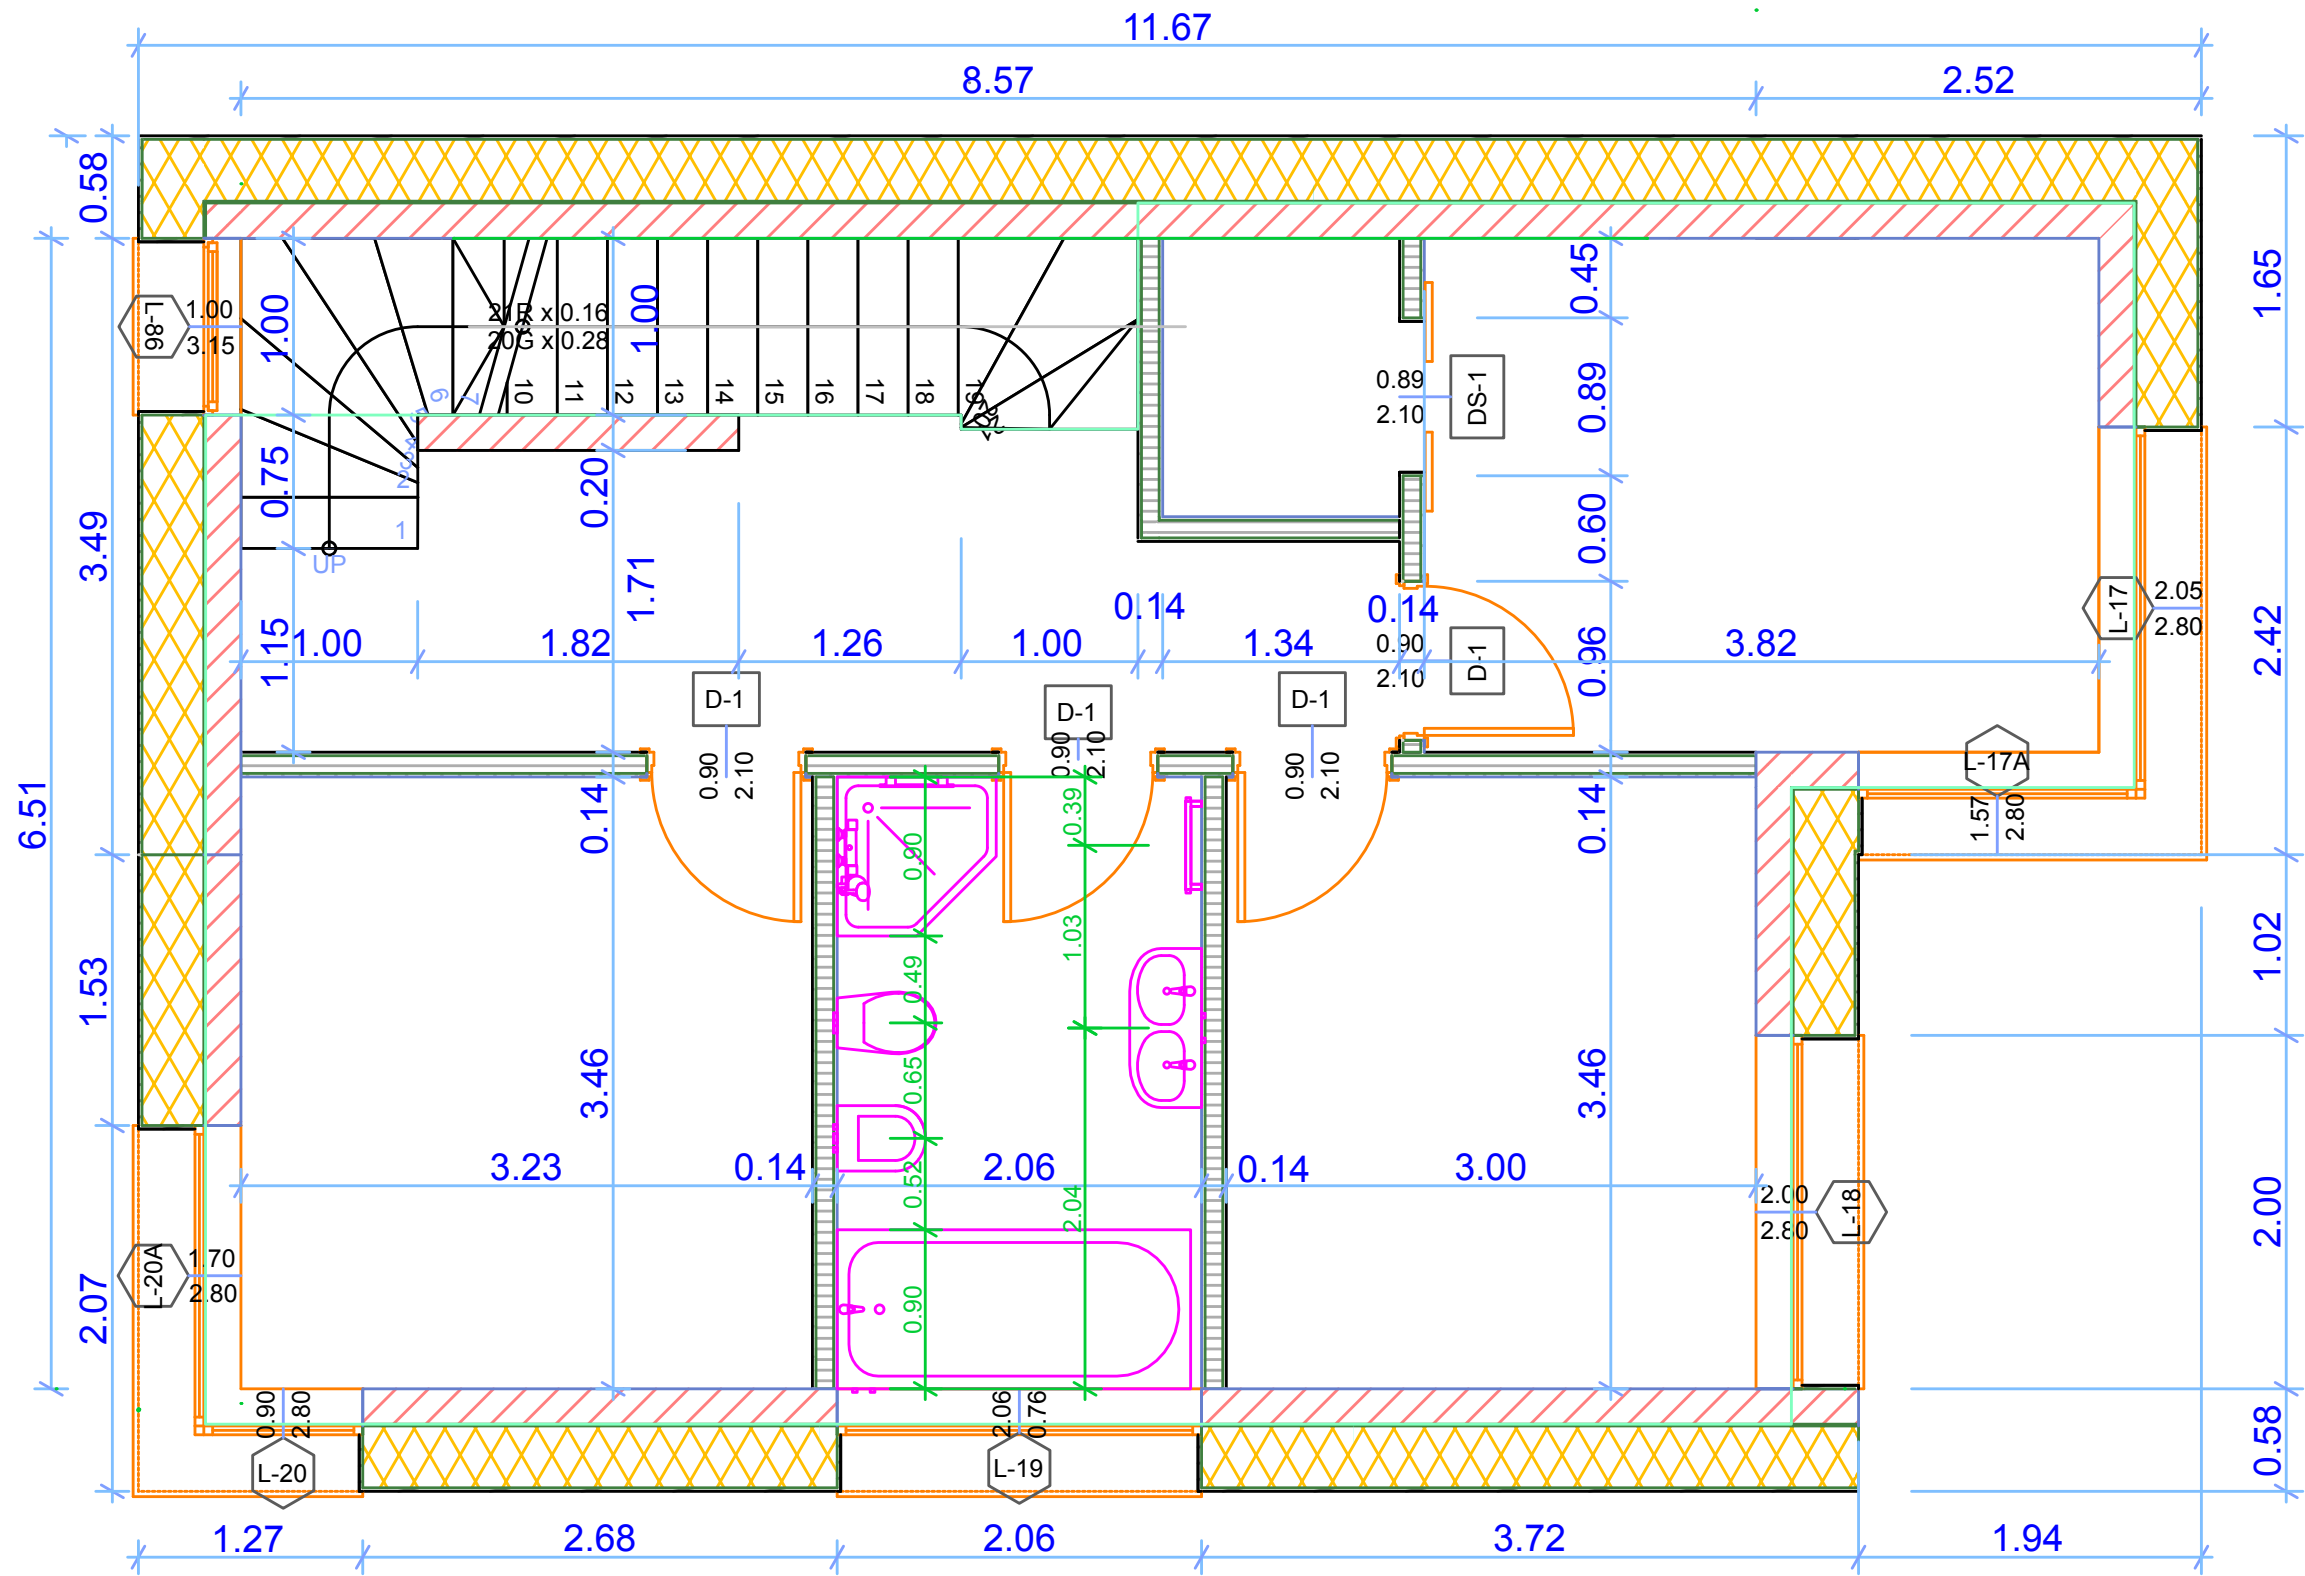

NR. 2

Visorių 21

Bendras plotas
156.93 kv. m.

Automobilių stovėjimo aikštelės
2

Erdvės
2 aukštai
3 miegamieji
Rūsys
Eksploatuojamas stogas
Lauko terasa

Atstumai tarp namų, m.

2

1A

Bendras aukšto plotas:
47.89 kv.m.

2

2A

Bendras aukšto plotas:
52.28 kv.m.

2

FASADAI - PJŪVIAI

2N_B

1:100