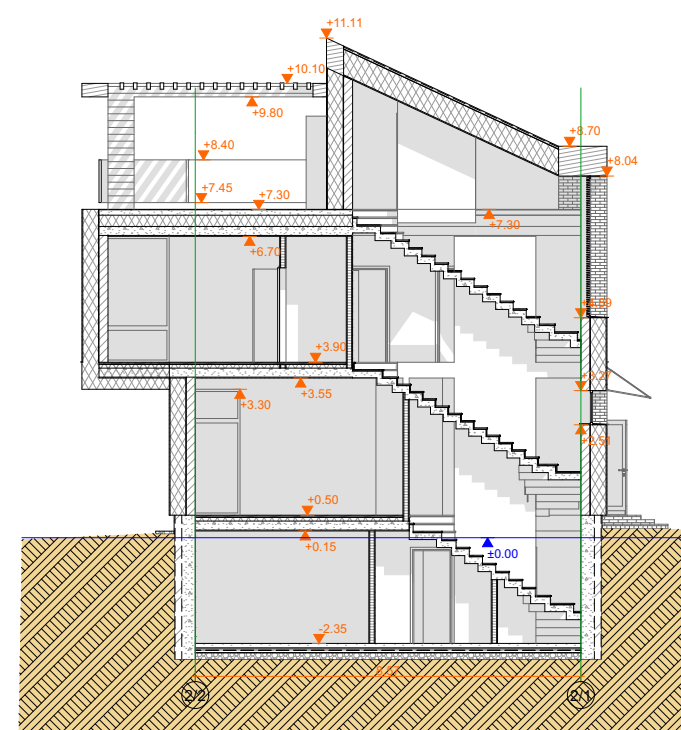

2B

Pjūvis

1:100