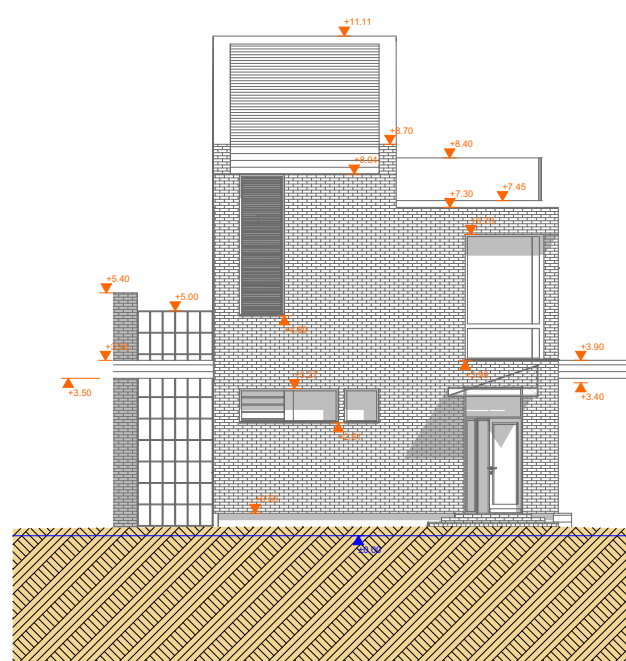

NR. 2

Visorių 21

Bendras plotas
156.93 kv. m.

Automobilių stovėjimo aikštelės
2

Erdvės
2 aukštai
3 miegamieji
Rūsys
Eksploatuojamas stogas
Lauko terasa

Atstumai tarp namų, m.

2

1A

Bendras aukšto plotas:
47.89 kv.m.

2

2A

Bendras aukšto plotas:
52.28 kv.m.

2

FASADAI - PJŪVIAI

2N_B

1:100

2N_D

1:100

2A

Pjūvis

1:100

2N_A

1:100

2N_C