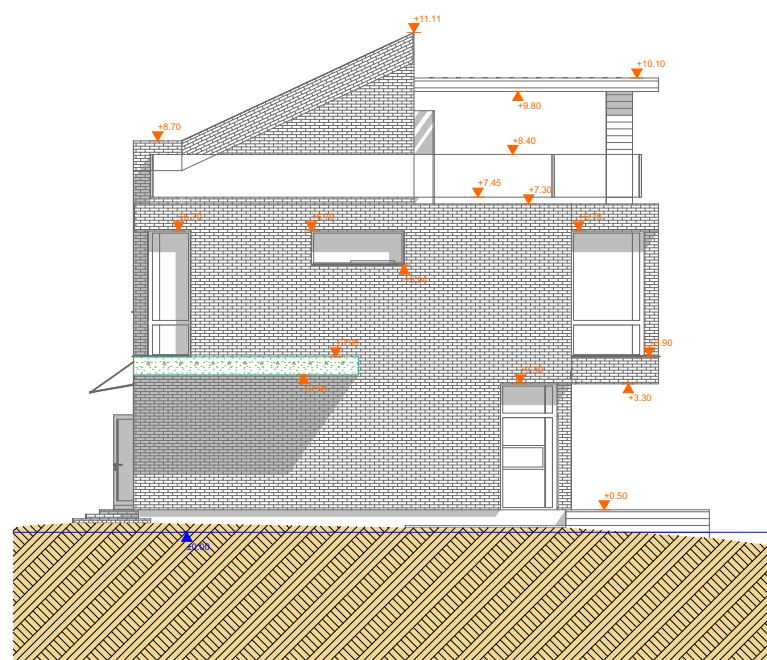

NR. 2

Visorių 21

Bendras plotas
156.93 kv. m.

Automobilių stovėjimo aikštelės
2

Erdvės
2 aukštai
3 miegamieji
Rūsys
Eksploatuojamas stogas
Lauko terasa

Atstumai tarp namų, m.

2

1A

2N_D

1:100

2A

Pjūvis

1:100

2N_A

1:100

2N_C