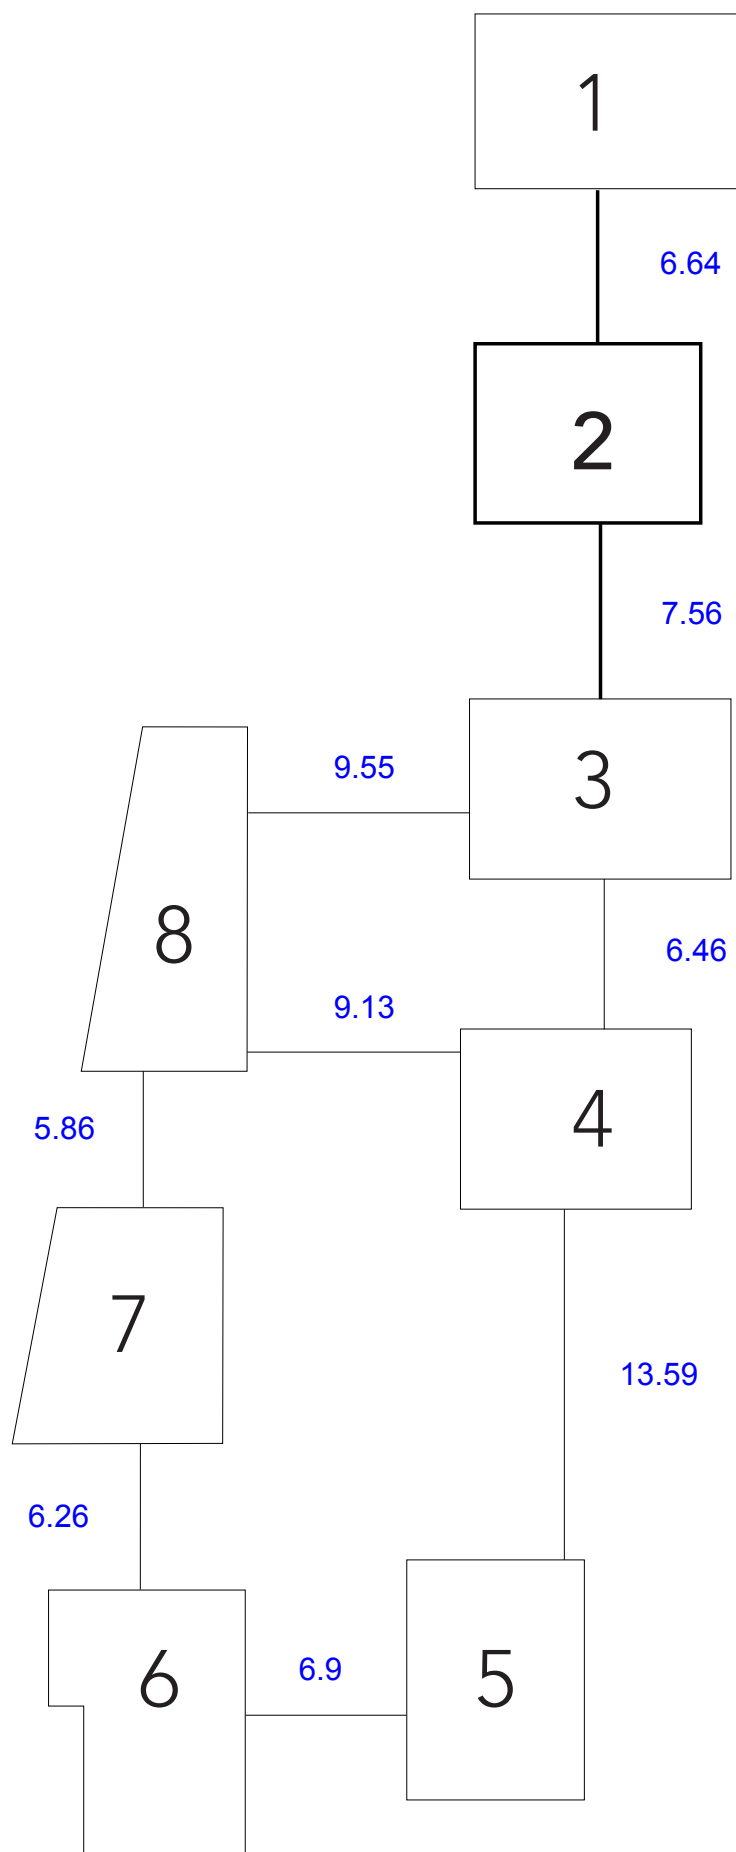

NR. 2

Visorių 21

Bendras plotas
156.93 kv. m.

Automobilių stovėjimo aikštelės
2

Erdvės
2 aukštai
3 miegamieji
Rūsys
Eksploatuojamas stogas
Lauko terasa

Atstumai tarp namų, m.

2

1A

Bendras aukšto plotas:
47.89 kv.m.

2

2A

Bendras aukšto plotas:
52.28 kv.m.

2

FASADAI - PJŪVIAI

2N_B

1:100

2N_D

1:100

2A

Pjūvis

1:100

2N_A

1:100

2N_C