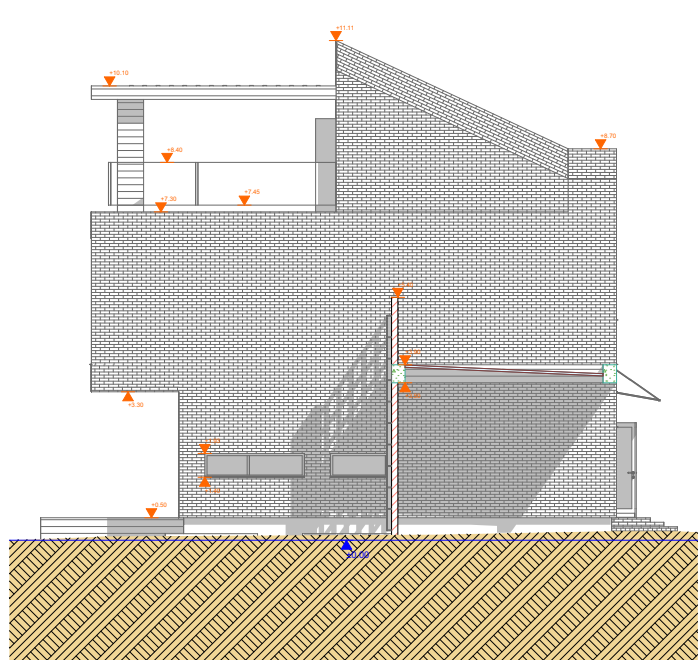

NR. 2

Visorių 21

Bendras plotas
156.93 kv. m.

Automobilių stovėjimo aikštelės
2

Erdvės
2 aukštai
3 miegamieji
Rūsys
Eksploatuojamas stogas
Lauko terasa

Atstumai tarp namų, m.

2

1A

2N_D

1:100

2A

Pjūvis

1:100

2N_A

1:100

2N_C