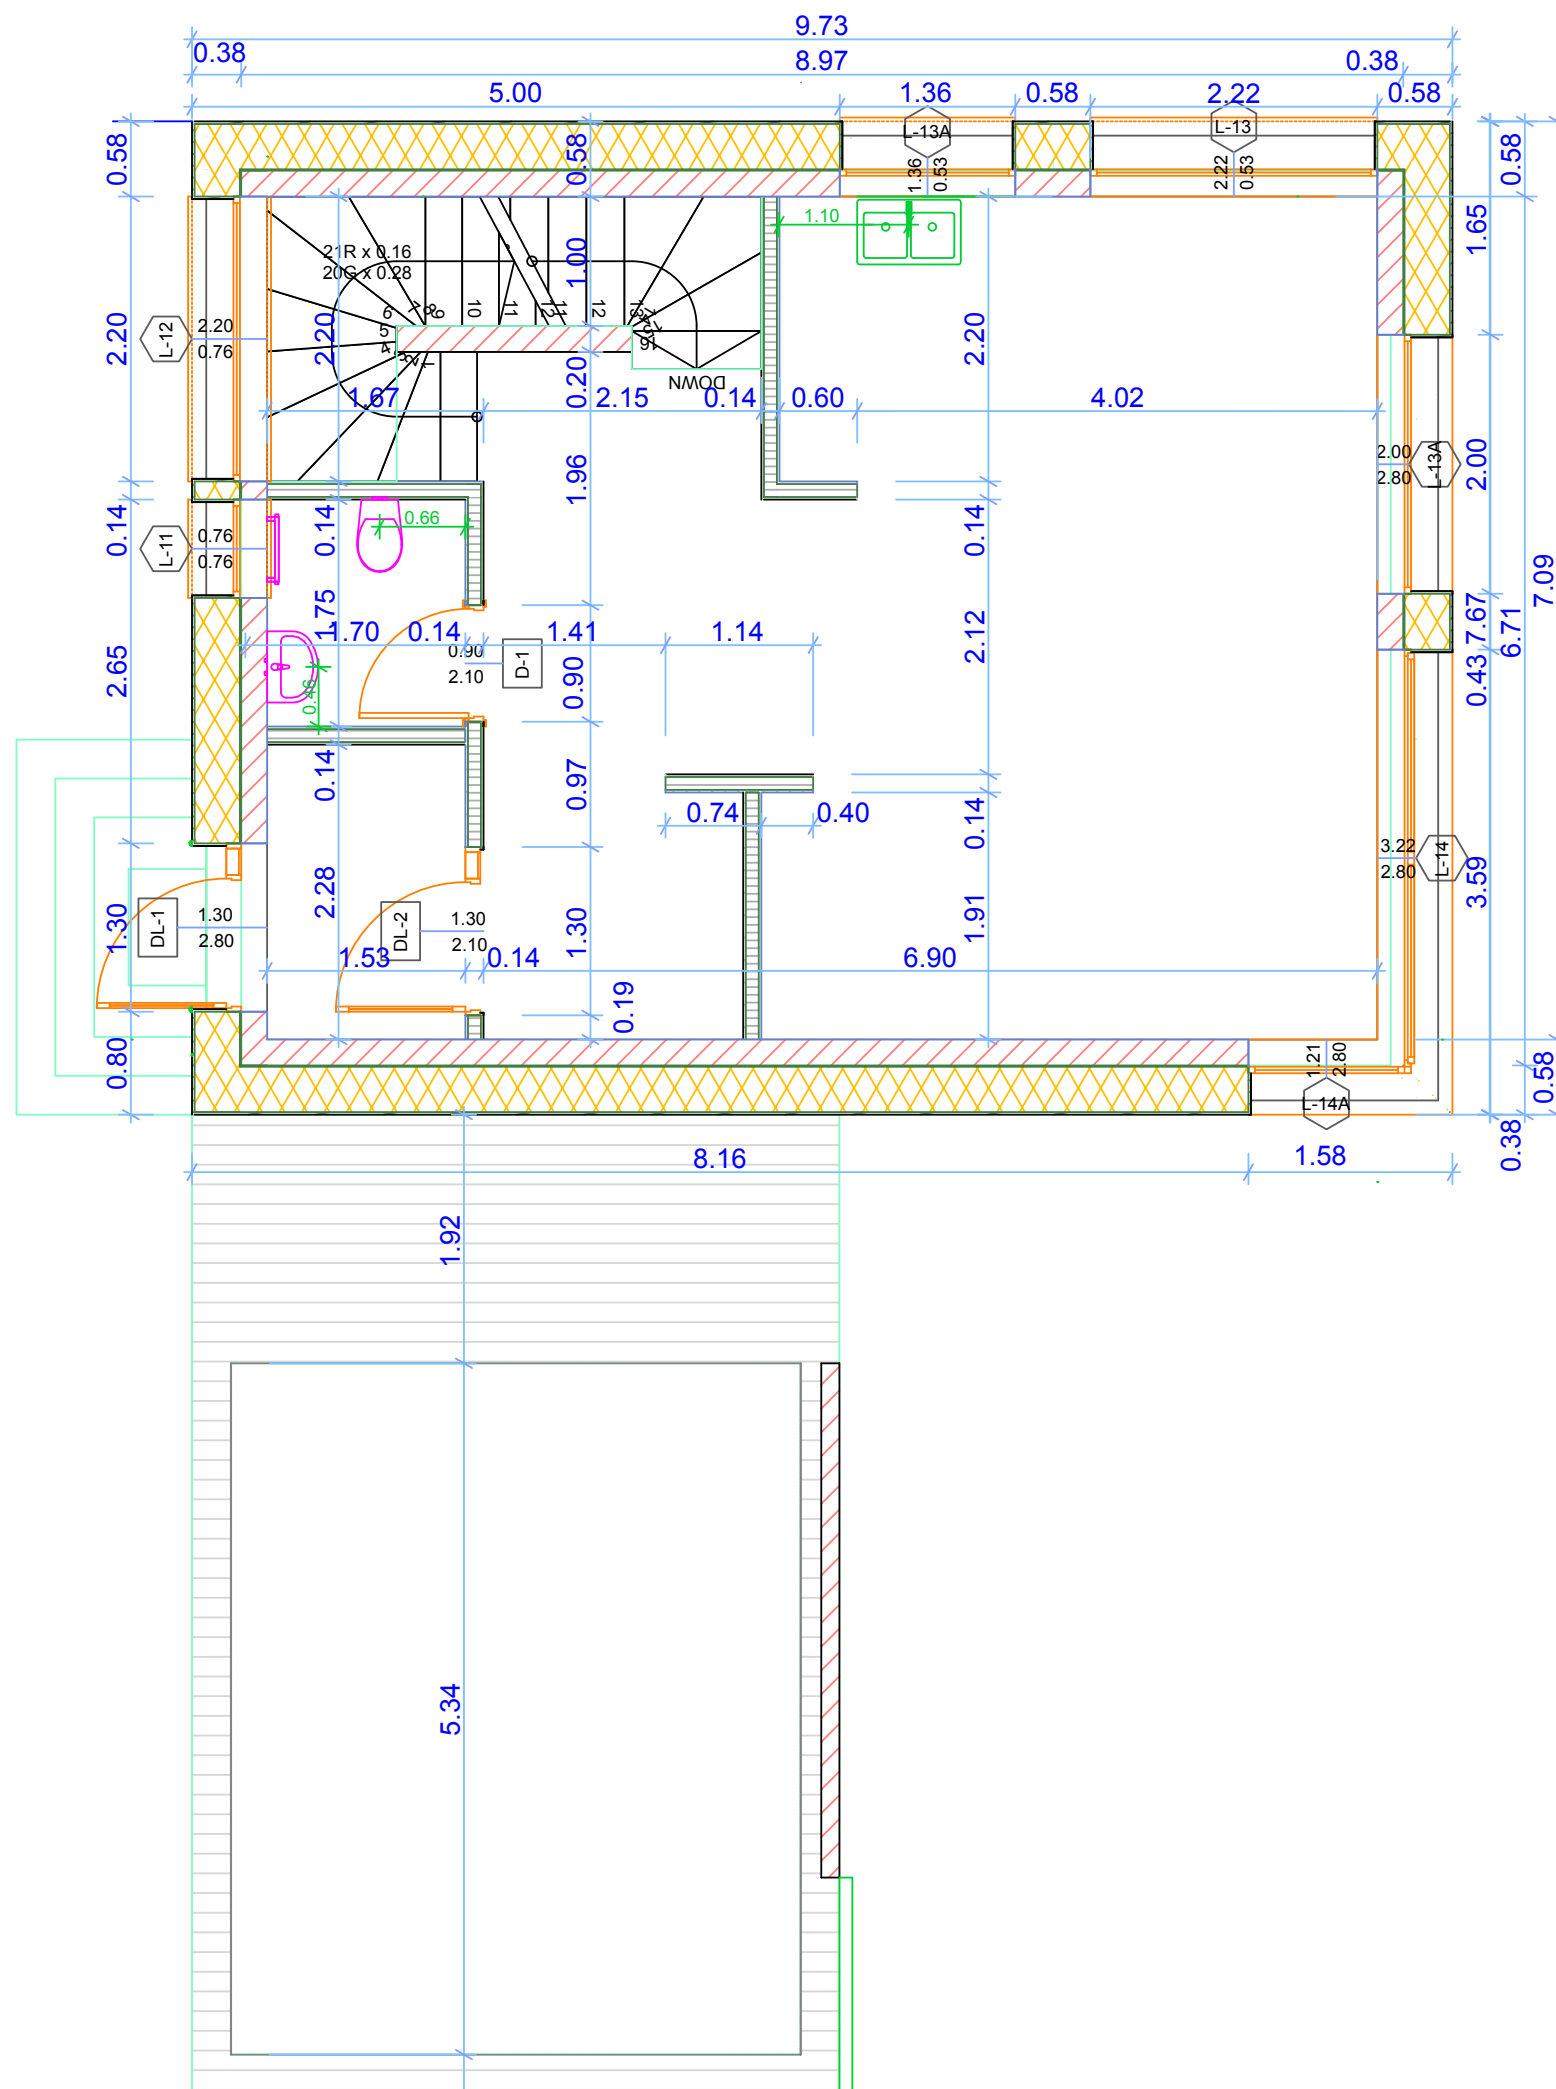

NR. 2

Visorių 21

Bendras plotas
156.93 kv. m.

Automobilių stovėjimo aikštelės
2

Erdvės
2 aukštai
3 miegamieji
Rūsys
Eksploatuojamas stogas
Lauko terasa

Atstumai tarp namų, m.

2

1A

Bendras aukšto plotas:
47.89 kv.m.

2

2A

Bendras aukšto plotas:
52.28 kv.m.

2

FASADAI - PJŪVIAI

2N_B

1:100