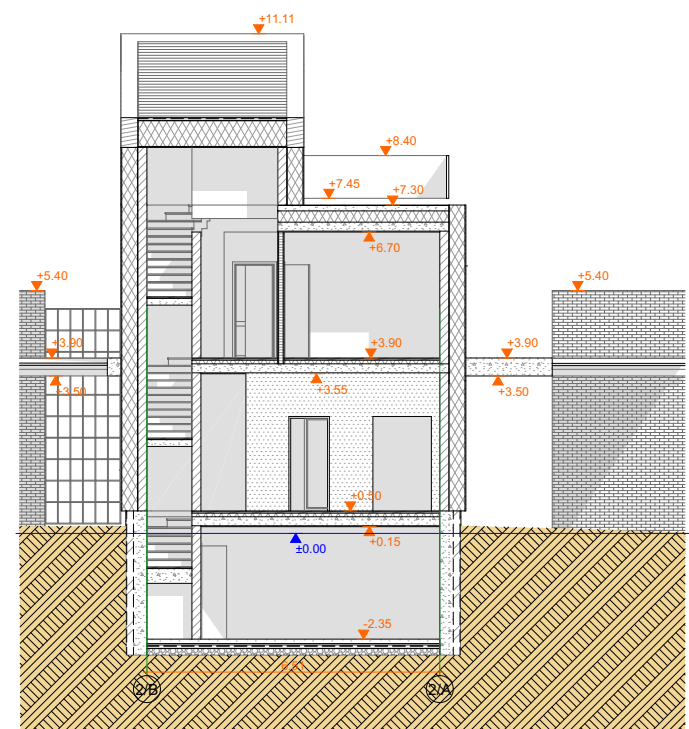

NR. 2

Visorių 21

Bendras plotas
156.93 kv. m.

Automobilių stovėjimo aikštelės
2

Erdvės
2 aukštai
3 miegamieji
Rūsys
Eksploatuojamas stogas
Lauko terasa

Atstumai tarp namų, m.

2

1A

Bendras aukšto plotas:
47.89 kv.m.

2

2A

Bendras aukšto plotas:
52.28 kv.m.

2

FASADAI - PJŪVIAI

2N_B

1:100

2N_D

1:100

2A

Pjūvis

1:100

2N_A

1:100

2N_C