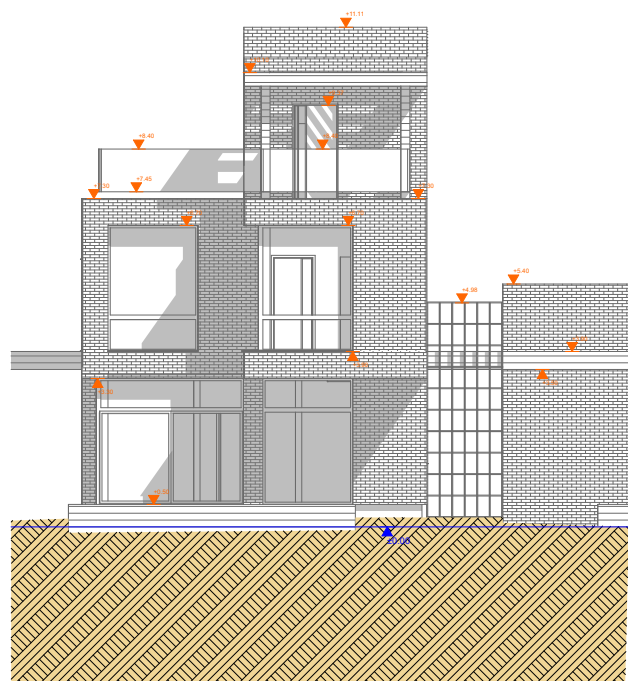

NR. 2

Visorių 21

Bendras plotas
156.93 kv. m.

Automobilių stovėjimo aikštelės
2

Erdvės
2 aukštai
3 miegamieji
Rūsys
Eksploatuojamas stogas
Lauko terasa

Atstumai tarp namų, m.

2

1A

Bendras aukšto plotas:
47.89 kv.m.

2

2A

Bendras aukšto plotas:
52.28 kv.m.

2

FASADAI - PJŪVIAI

2N_B

1:100