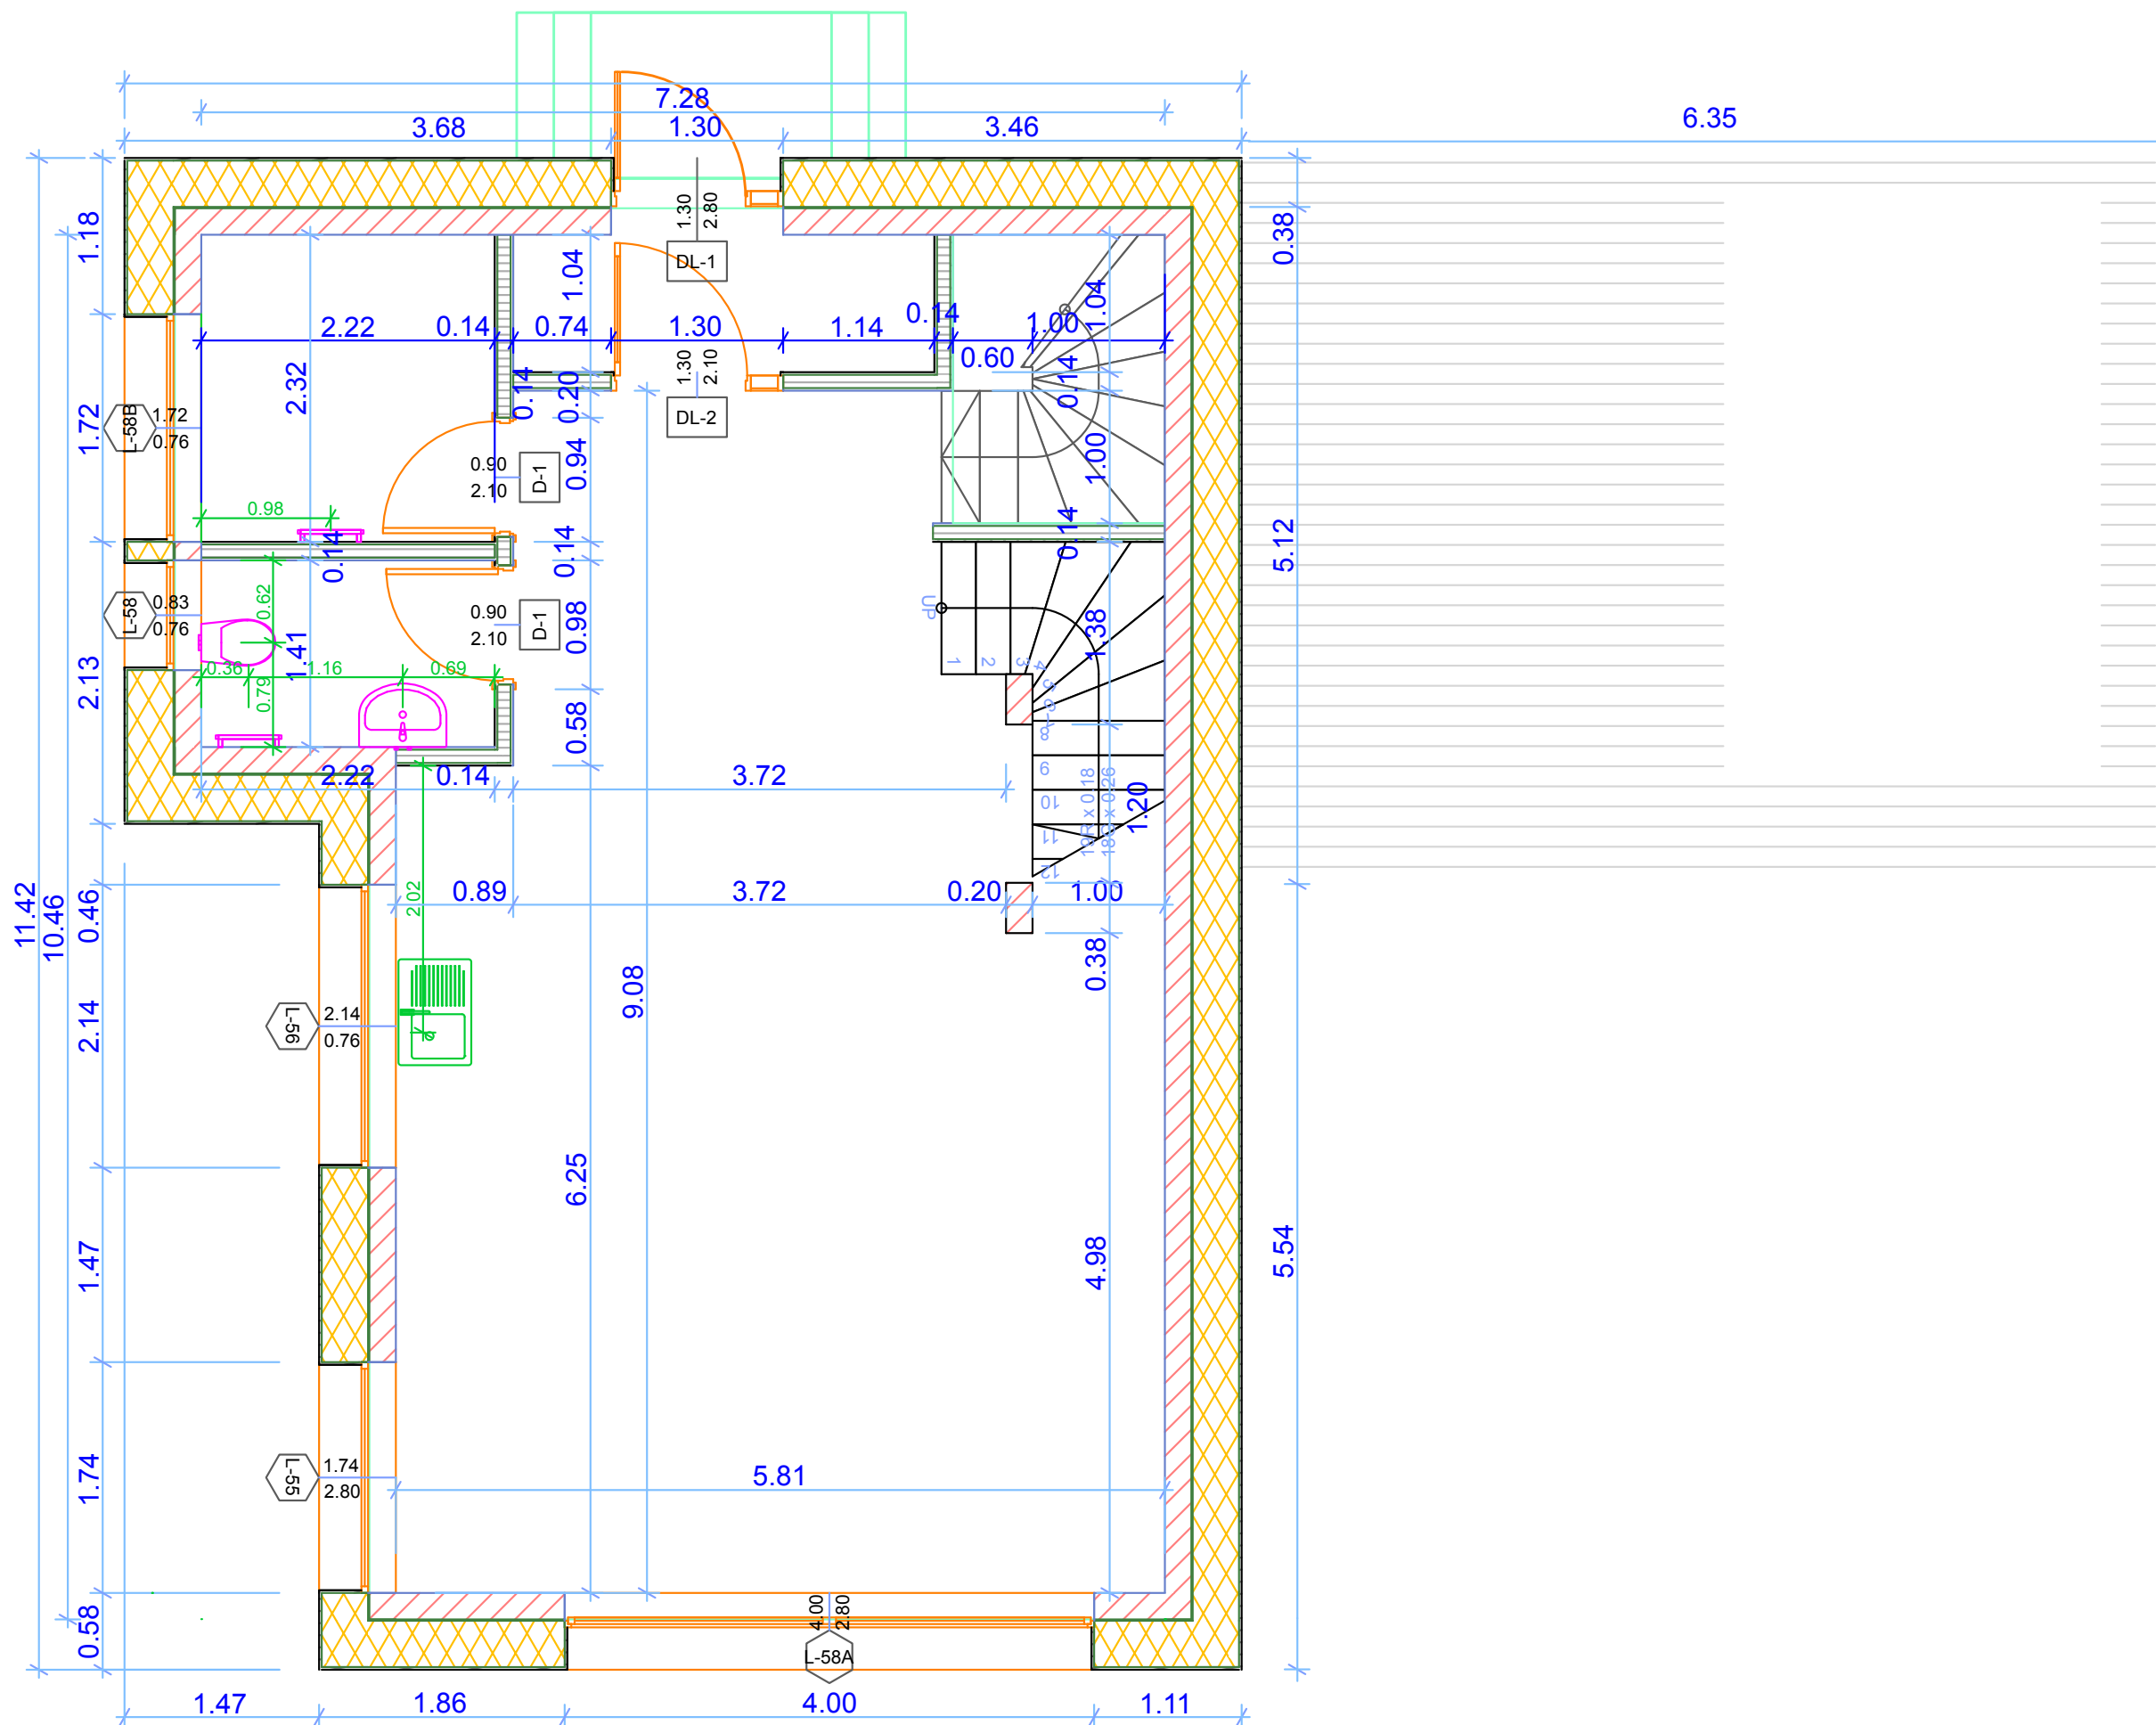

# NR. 6

Visorių 21

Bendras plotas:  
191.87 kv.m.

Automobilių stovėjimo aikštelės  
2

Erdvės:  
2 aukštai  
3 miegamieji  
Rūsys  
Eksploatuojamas stogas  
Lauko terasa

Atstumai tarp namų, m.

Bendras aukšto plotas:  
60.07 kv.m.

Bendras aukšto plotas:  
57.54 kv.m.

Bendras aukšto plotas:  
61.04 kv.m.

Naudingas plotas:  
13.22 kv.m.

Terasos plotas:  
46 kv.m.