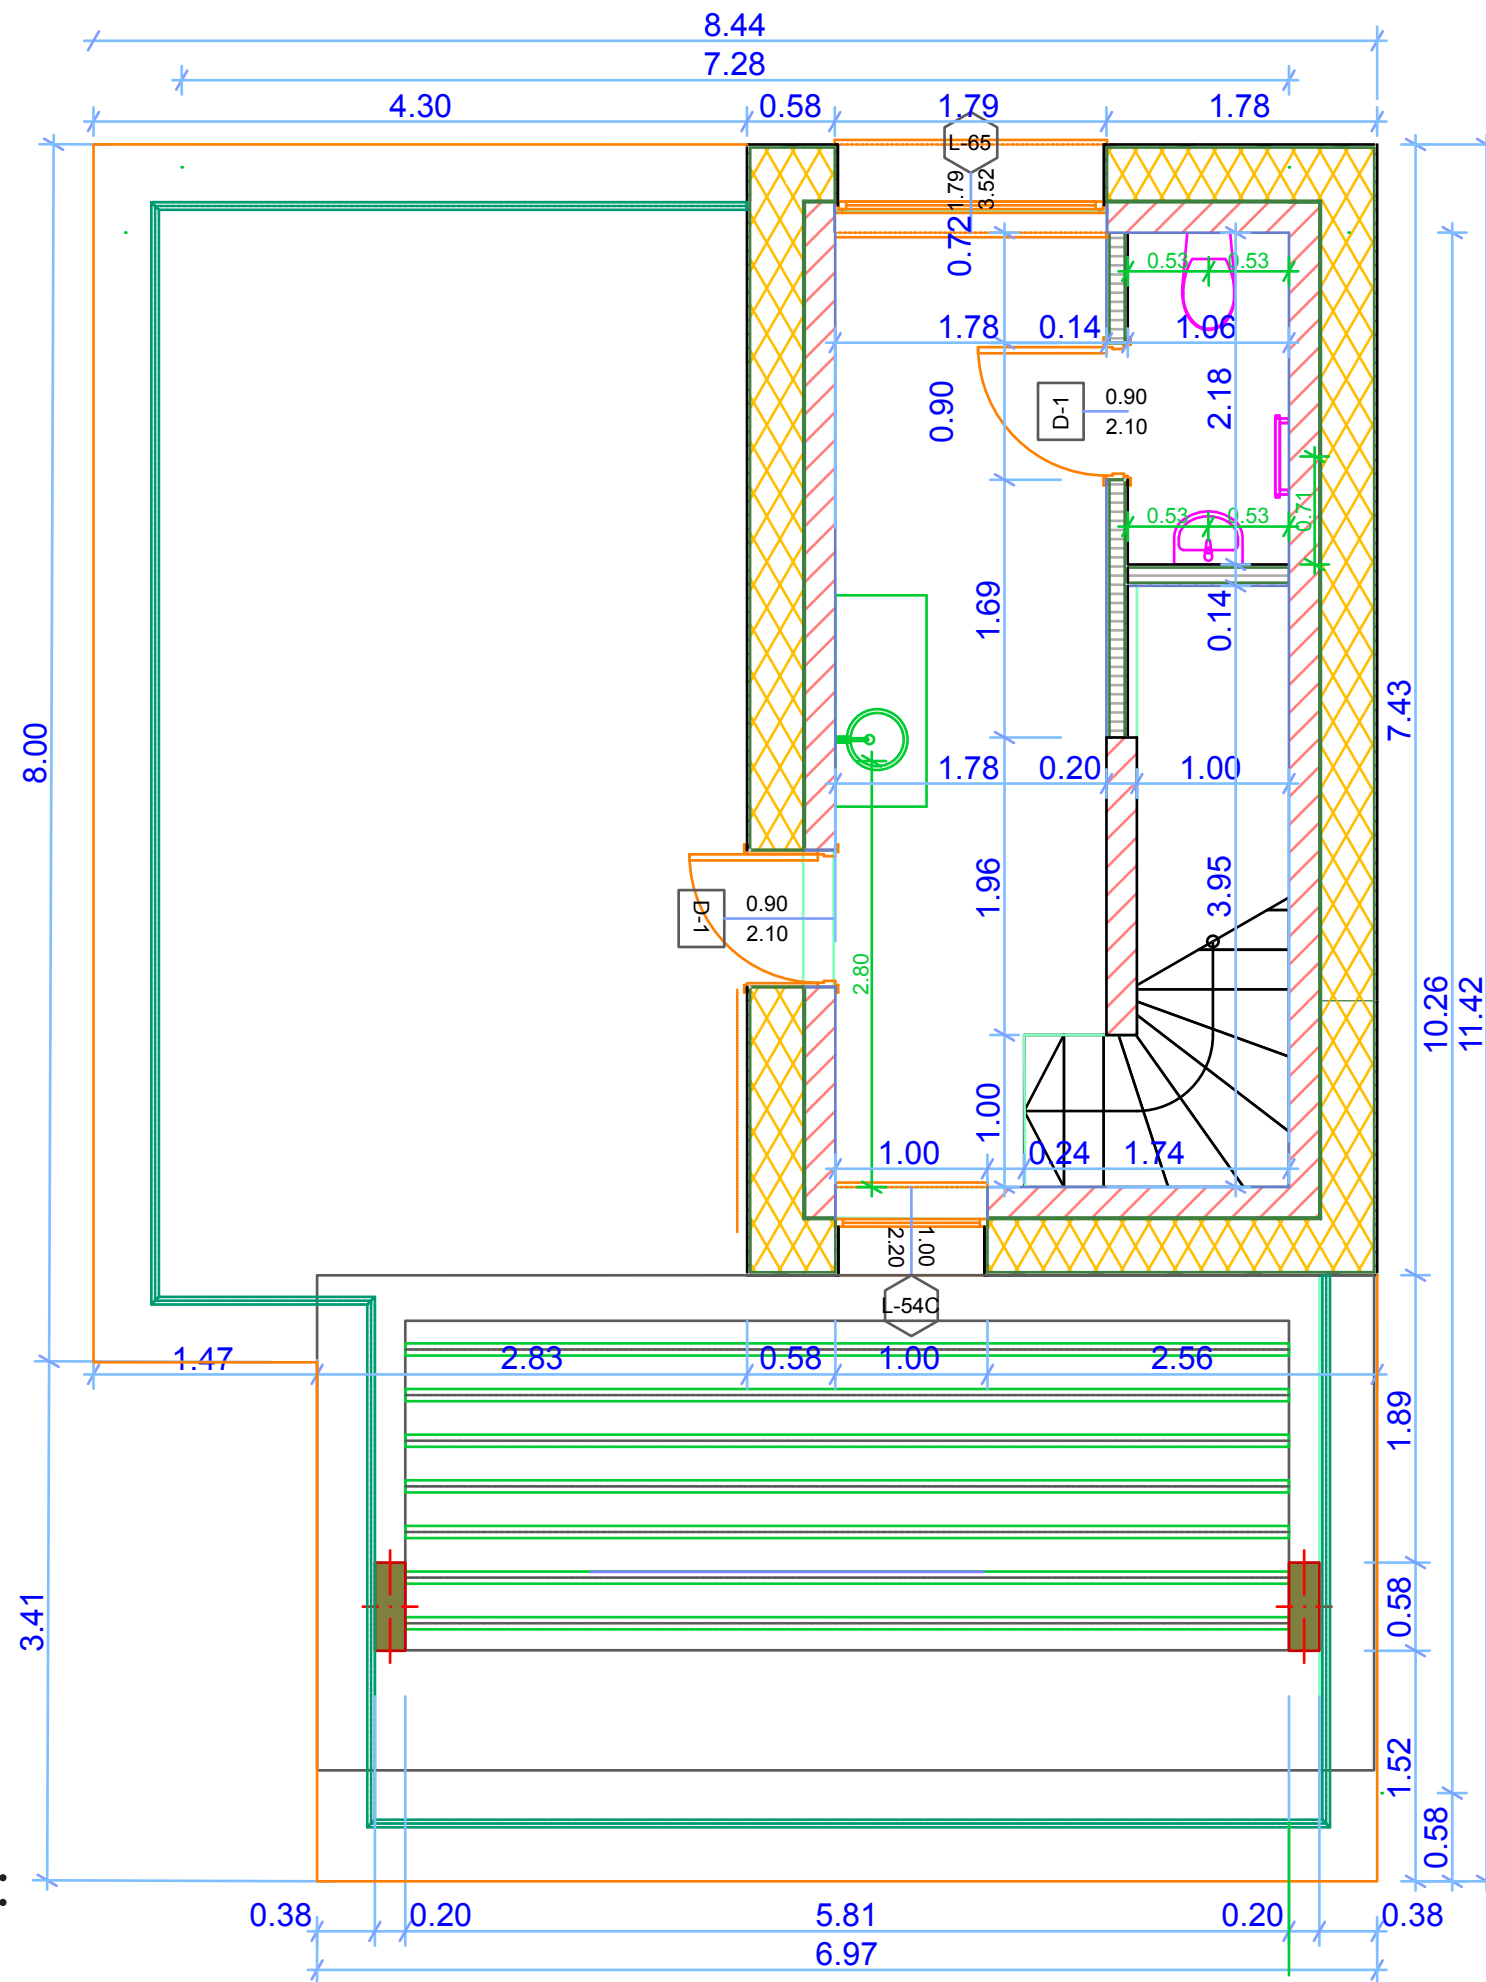

# NR. 6

Visorių 21

Bendras plotas:  
191.87 kv.m.

Automobilių stovėjimo aikštelės  
2

Erdvės:  
2 aukštai  
3 miegamieji  
Rūsys  
Eksploatuojamas stogas  
Lauko terasa

Atstumai tarp namų, m.

Bendras aukšto plotas:  
60.07 kv.m.

Bendras aukšto plotas:  
57.54 kv.m.

Bendras aukšto plotas:  
61.04 kv.m.

Naudingas plotas:  
13.22 kv.m.

Terasos plotas:  
46 kv.m.