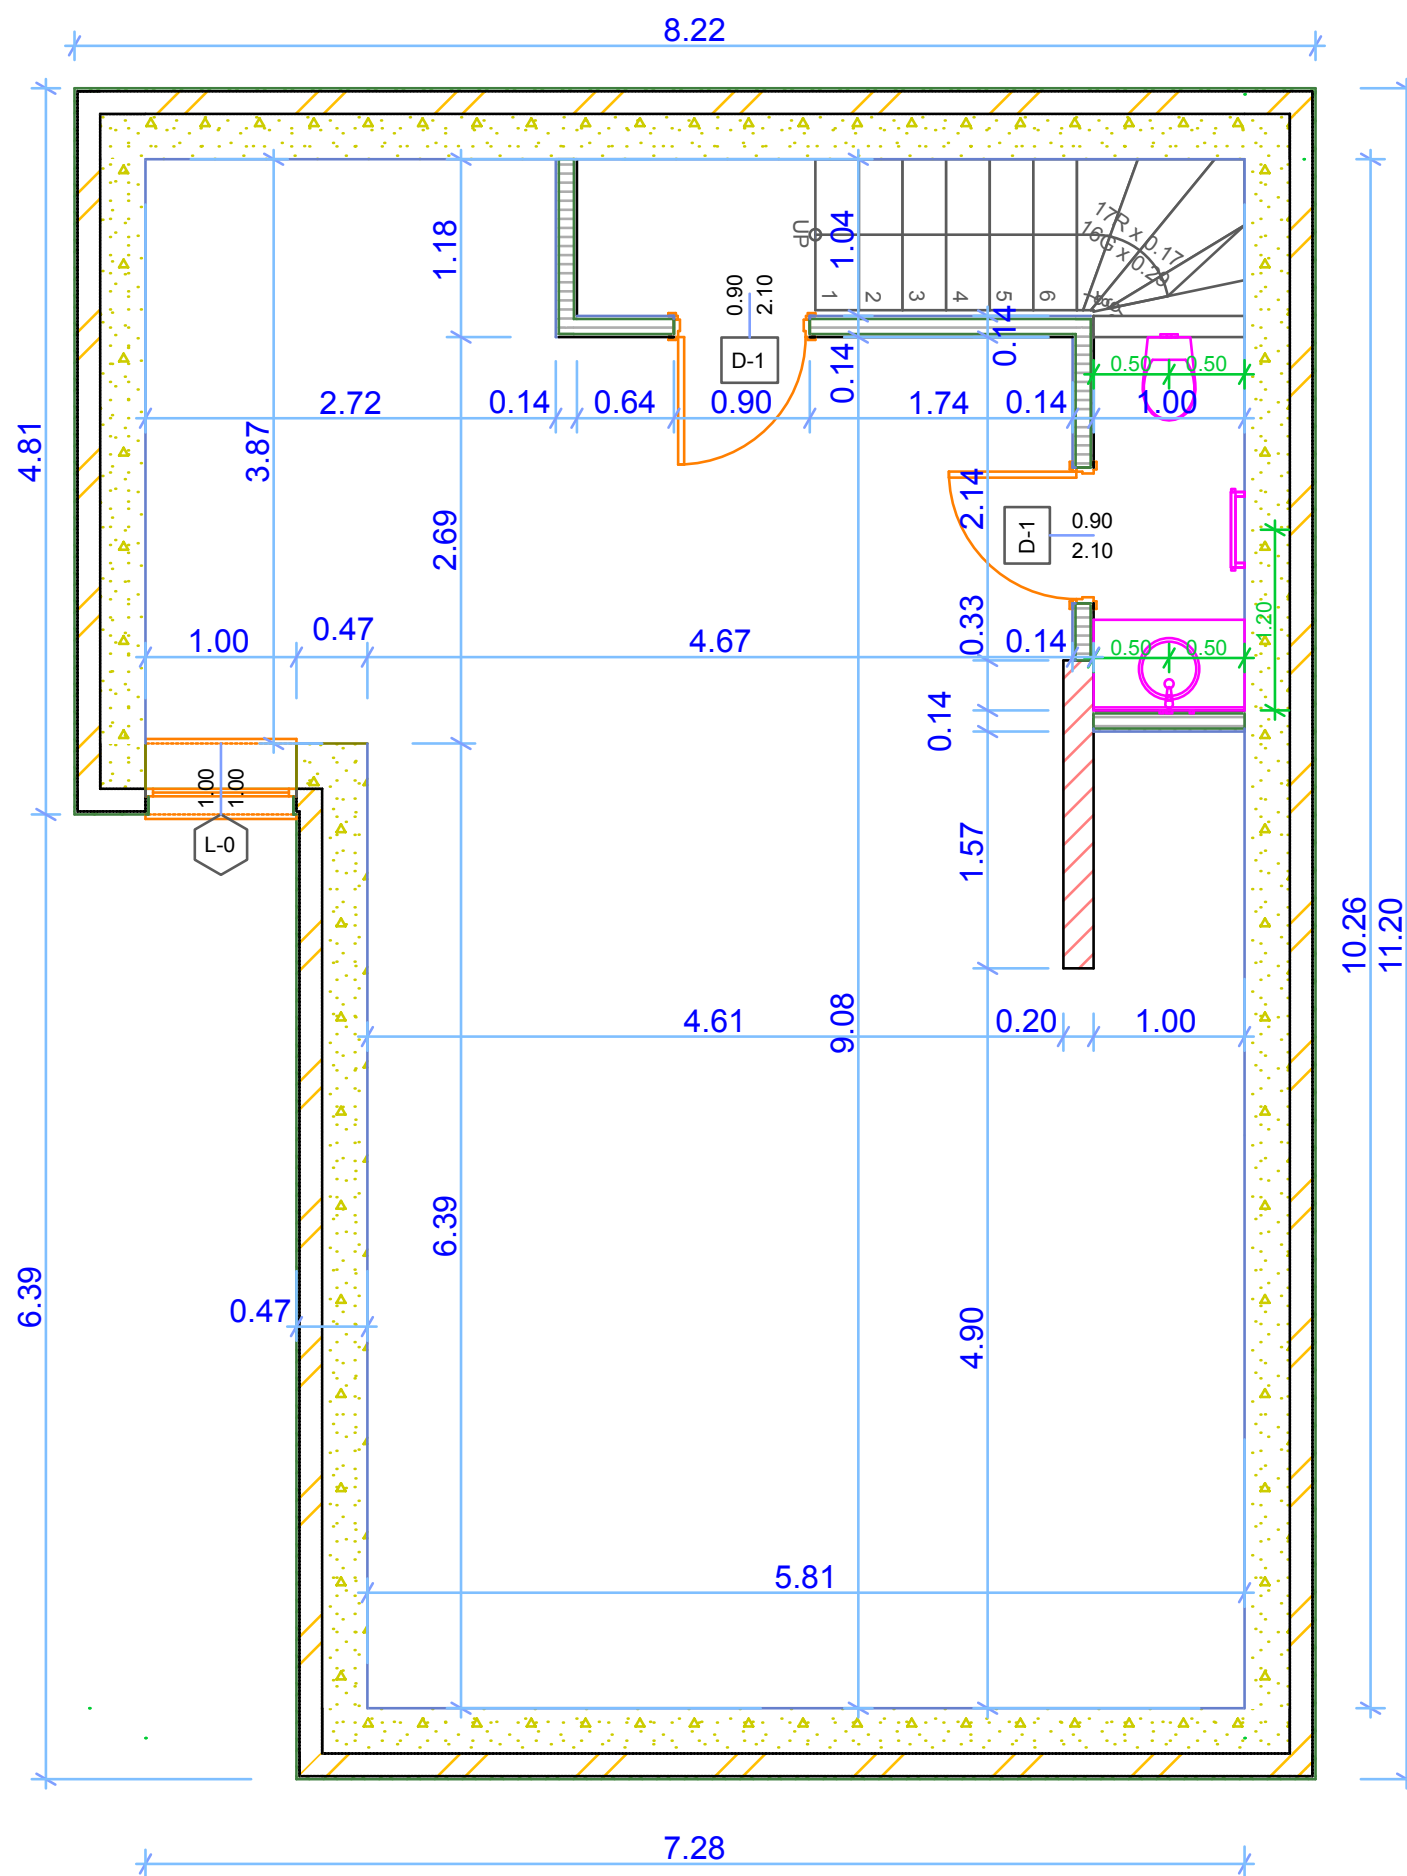

# NR. 6

Visorių 21

Bendras plotas:  
191.87 kv.m.

Automobilių stovėjimo aikštelės  
2

Erdvės:  
2 aukštai  
3 miegamieji  
Rūsys  
Eksploatuojamas stogas  
Lauko terasa

Atstumai tarp namų, m.

Bendras aukšto plotas:  
60.07 kv.m.

Bendras aukšto plotas:  
57.54 kv.m.

Bendras aukšto plotas:  
61.04 kv.m.

Naudingas plotas:  
13.22 kv.m.

Terasos plotas:  
46 kv.m.