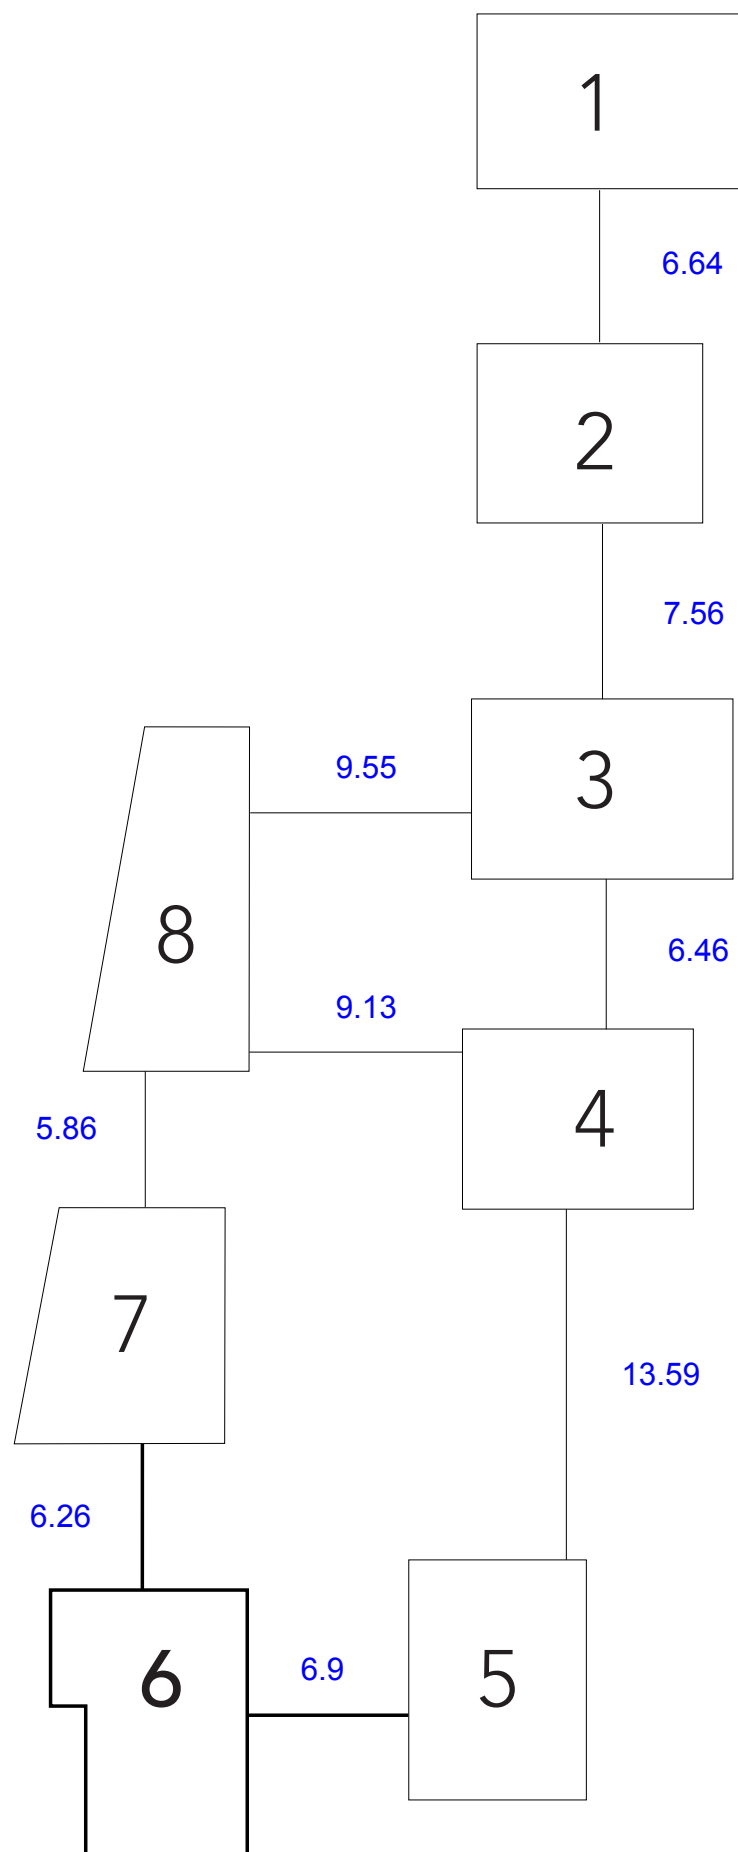

# NR. 6

Visorių 21

Bendras plotas:  
191.87 kv.m.

Automobilių stovėjimo aikštelės  
2

Erdvės:  
2 aukštai  
3 miegamieji  
Rūsys  
Eksploatuojamas stogas  
Lauko terasa

Atstumai tarp namų, m.

Bendras aukšto plotas:  
60.07 kv.m.

Bendras aukšto plotas:  
57.54 kv.m.

Bendras aukšto plotas:  
61.04 kv.m.

Naudingas plotas:  
13.22 kv.m.

Terasos plotas:  
46 kv.m.

# FASADAĪ - PĪŅŪVIAI

6N\_A 1:100

6N\_B 1:100

6B Pjūvis 1:100

6N\_C 1:100

6N\_D 1:100

6A Pjūvis 1:100