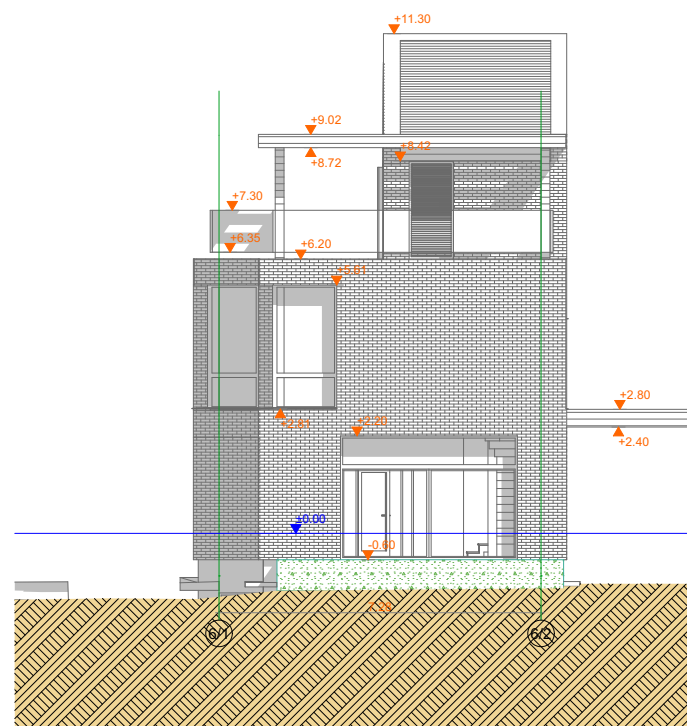

# NR. 6

Visorių 21

Bendras plotas:  
191.87 kv.m.

Automobilių stovėjimo aikštelės  
2

Erdvės:  
2 aukštai  
3 miegamieji  
Rūsys  
Eksploatuojamas stogas  
Lauko terasa

Atstumai tarp namų, m.

Bendras aukšto plotas:  
60.07 kv.m.

Bendras aukšto plotas:  
57.54 kv.m.

Bendras aukšto plotas:  
61.04 kv.m.

Naudingas plotas:  
13.22 kv.m.

Terasos plotas:  
46 kv.m.

# FASADAĪ - PĪŅŪVIAI

6N\_A 1:100

6N\_B 1:100

6B Pjūvis 1:100

6N\_C 1:100

6N\_D 1:100

6A Pjūvis 1:100