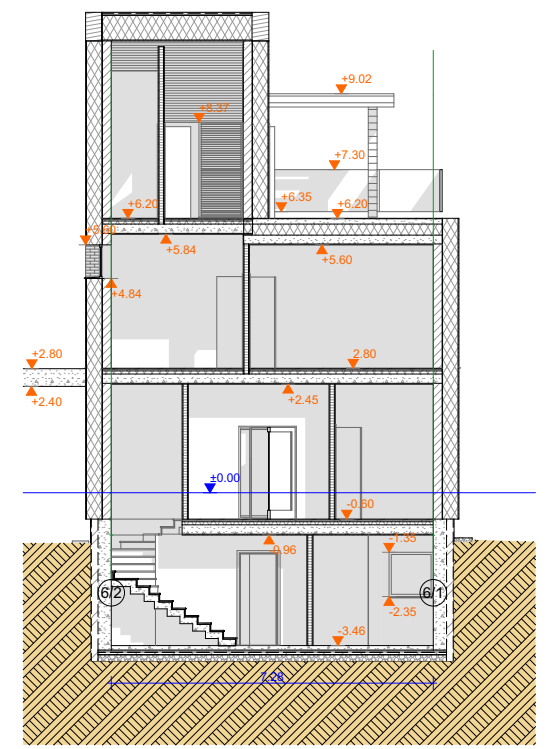

# NR. 6

Visorių 21

Bendras plotas:  
191.87 kv.m.

Automobilių stovėjimo aikštelės  
2

Erdvės:  
2 aukštai  
3 miegamieji  
Rūsys  
Eksploatuojamas stogas  
Lauko terasa

Atstumai tarp namų, m.

Bendras aukšto plotas:  
60.07 kv.m.

Bendras aukšto plotas:  
57.54 kv.m.

Bendras aukšto plotas:  
61.04 kv.m.

Naudingas plotas:  
13.22 kv.m.

Terasos plotas:  
46 kv.m.

# FASADAĪ - PĪŅŪVIAI

6N\_A 1:100

6N\_B 1:100

6B Pjūvis 1:100

6N\_C 1:100

6N\_D 1:100

6A Pjūvis 1:100