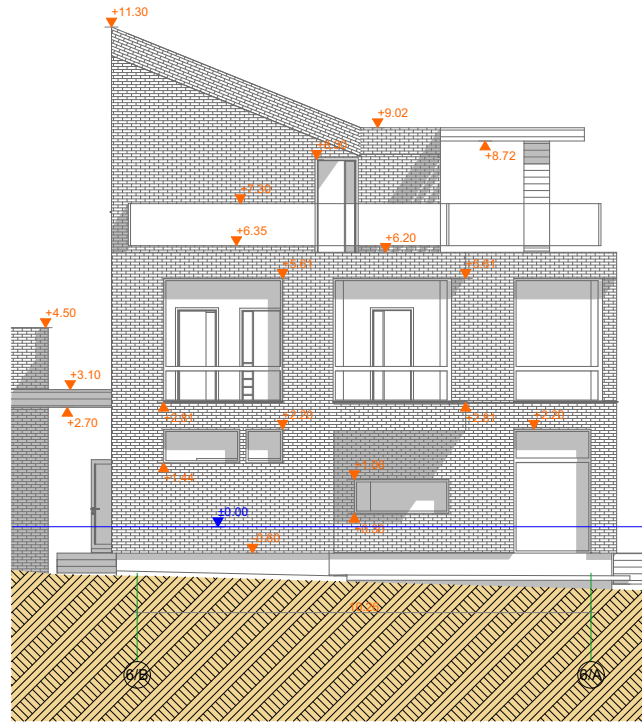

# NR. 6

Visorių 21

Bendras plotas:  
191.87 kv.m.

Automobilių stovėjimo aikštelės  
2

Erdvės:  
2 aukštai  
3 miegamieji  
Rūsys  
Eksploatuojamas stogas  
Lauko terasa

Atstumai tarp namų, m.

Bendras aukšto plotas:  
60.07 kv.m.

Bendras aukšto plotas:  
57.54 kv.m.

Bendras aukšto plotas:  
61.04 kv.m.

Naudingas plotas:  
13.22 kv.m.

Terasos plotas:  
46 kv.m.

# FASADAĪ - PĪŅŪVIAI

6N\_A 1:100

6N\_B 1:100

6B Pjūvis 1:100

6N\_C 1:100

6N\_D 1:100

6A Pjūvis 1:100