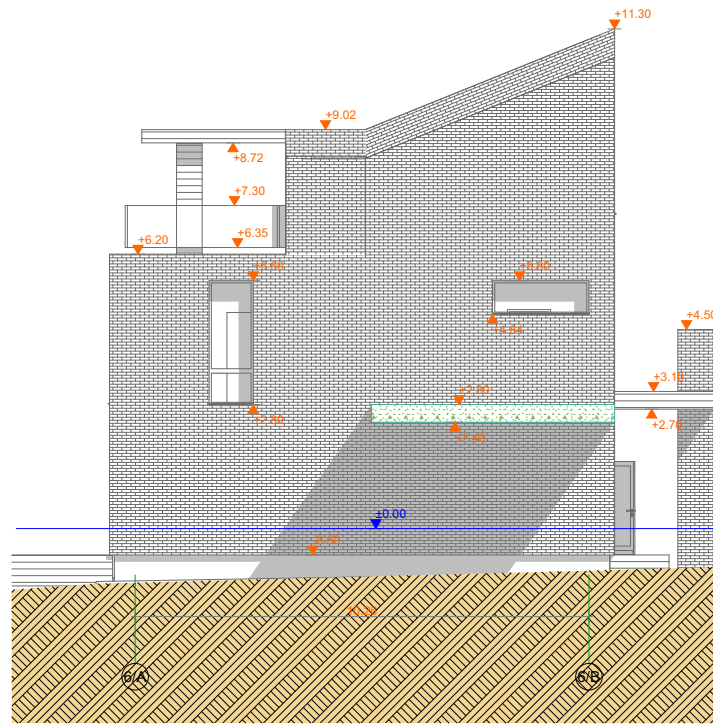

6

FASADAĪ - PĪŅŪVIAI

6N_B 1:100