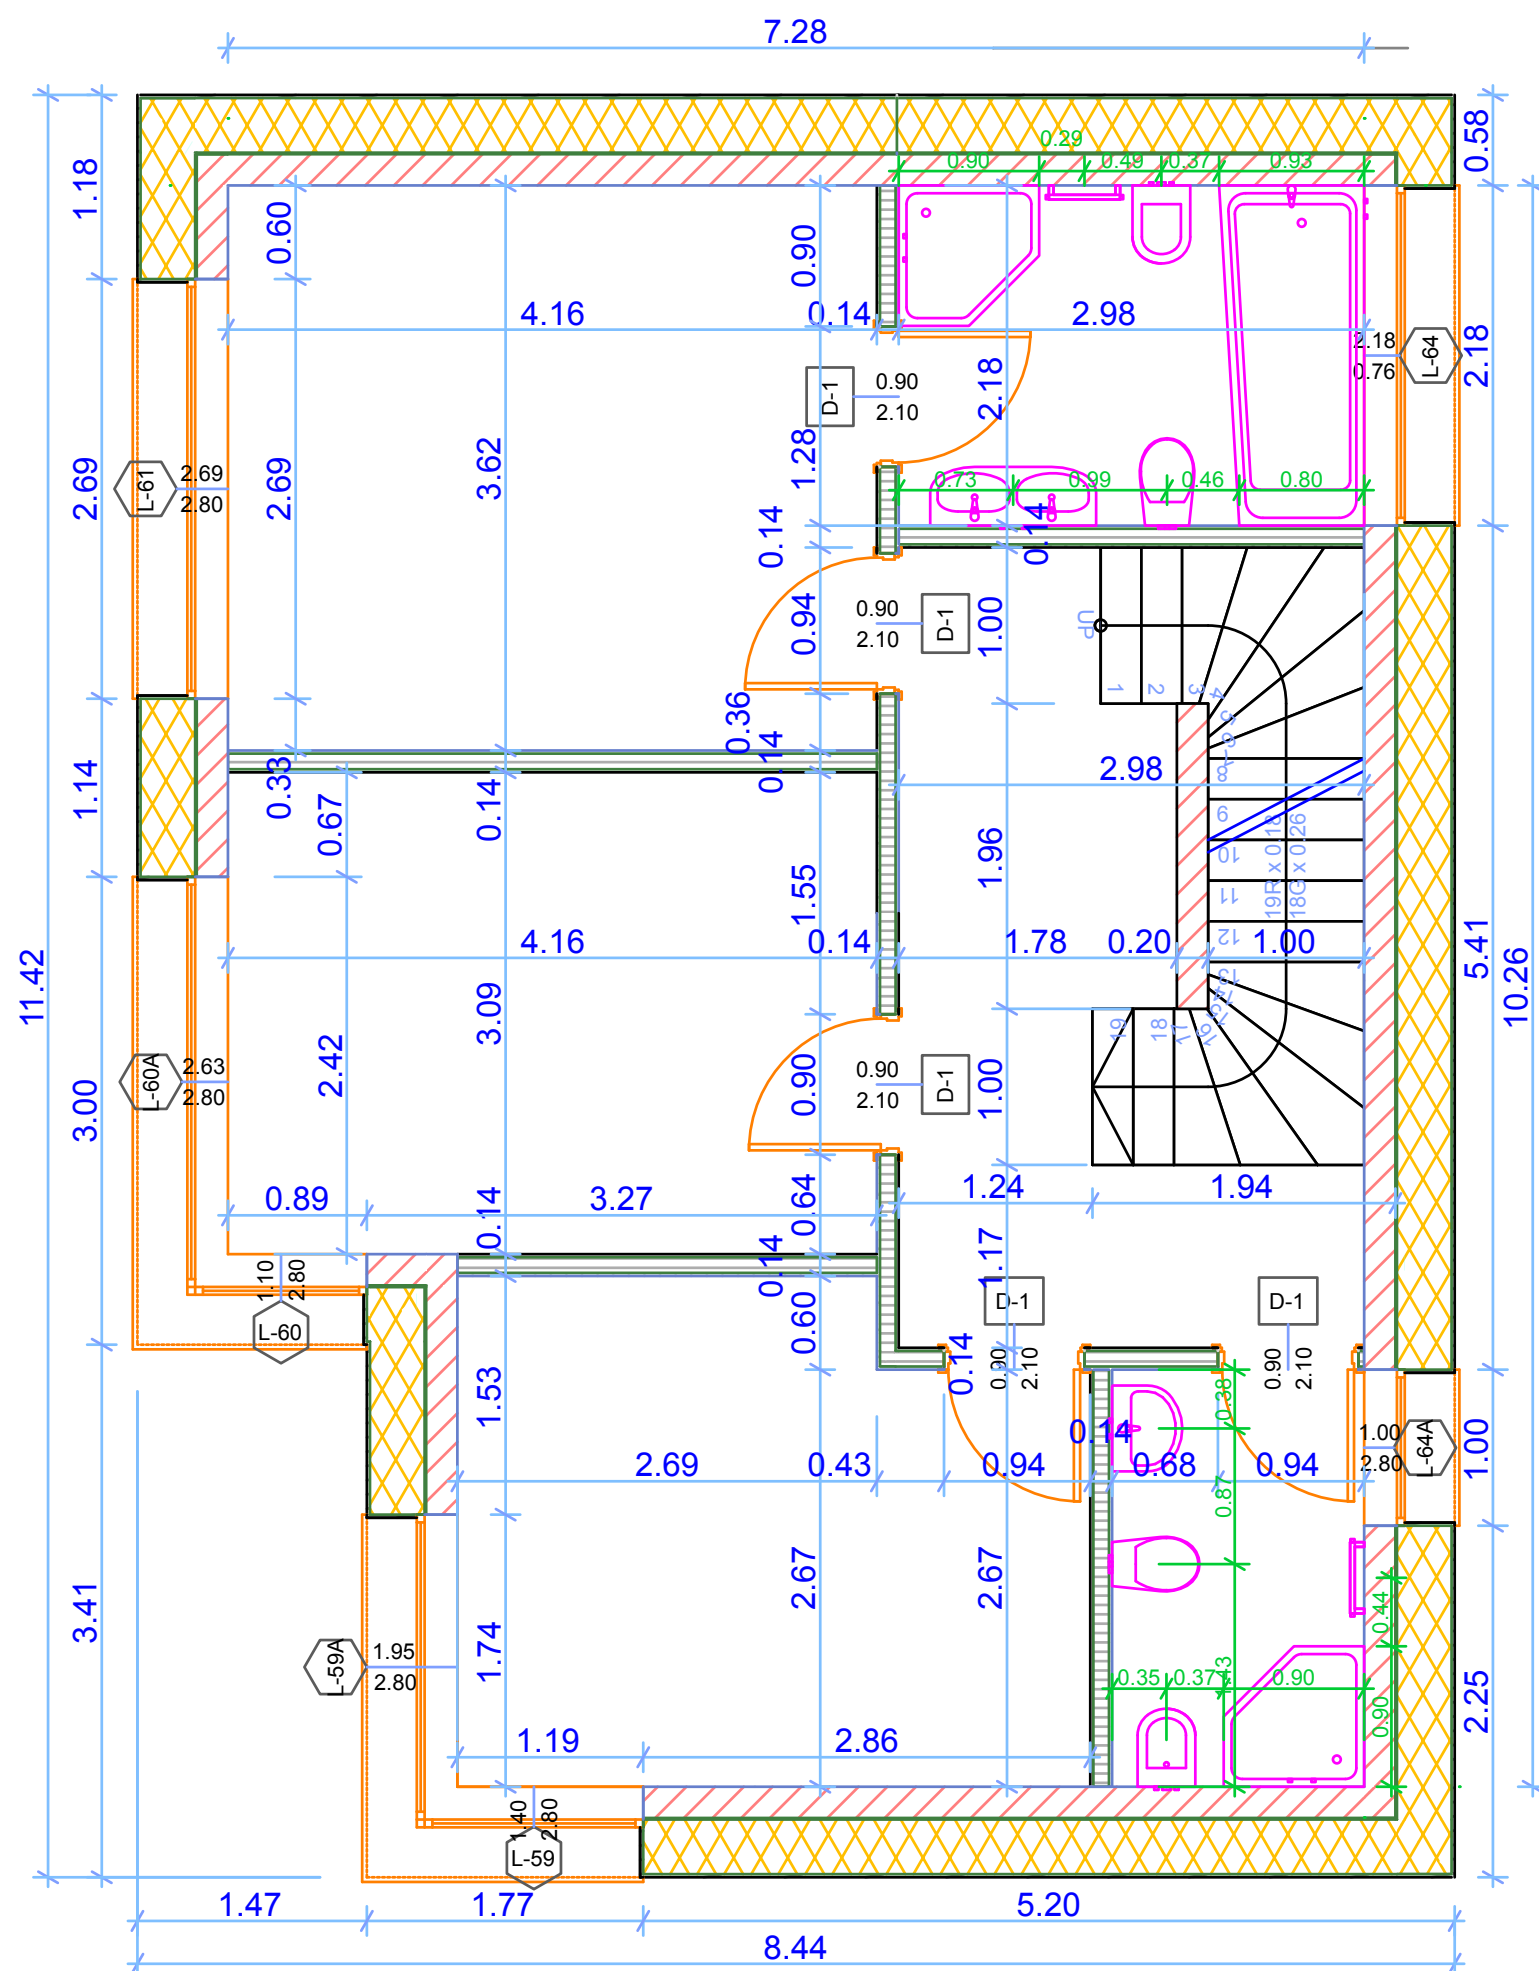

# NR. 6

Visorių 21

Bendras plotas:  
191.87 kv.m.

Automobilių stovėjimo aikštelės  
2

Erdvės:  
2 aukštai  
3 miegamieji  
Rūsys  
Eksploatuojamas stogas  
Lauko terasa

Atstumai tarp namų, m.

Bendras aukšto plotas:  
60.07 kv.m.

Bendras aukšto plotas:  
57.54 kv.m.

Bendras aukšto plotas:  
61.04 kv.m.

Naudingas plotas:  
13.22 kv.m.

Terasos plotas:  
46 kv.m.