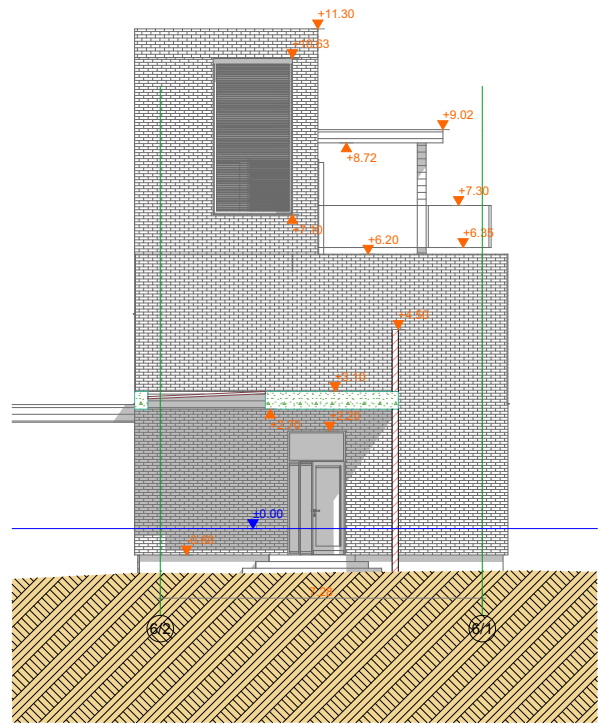

6

FASADAĪ - PĪŅŪVIAI

6N_A 1:100