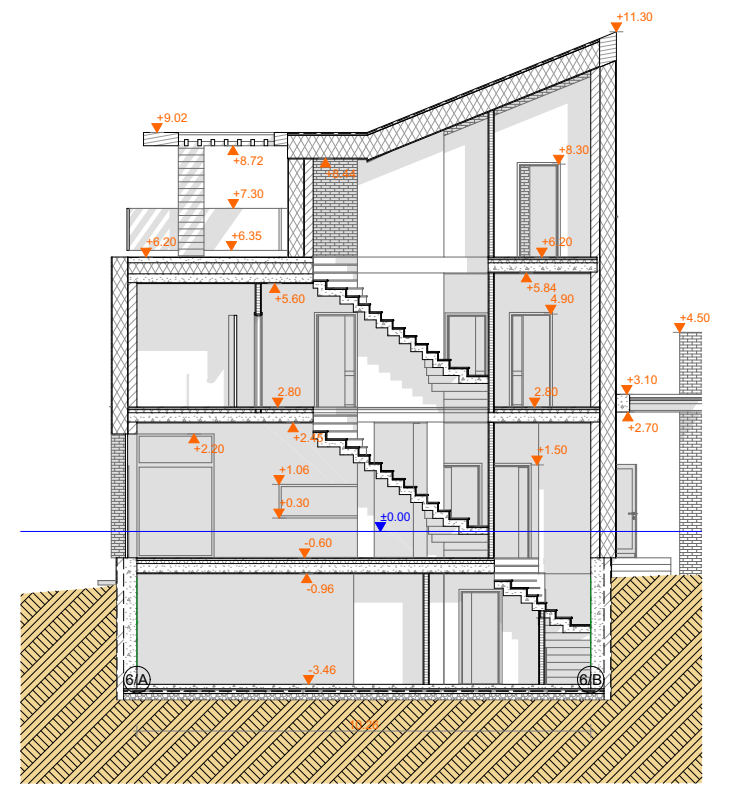

6B Pjūvis 1:100