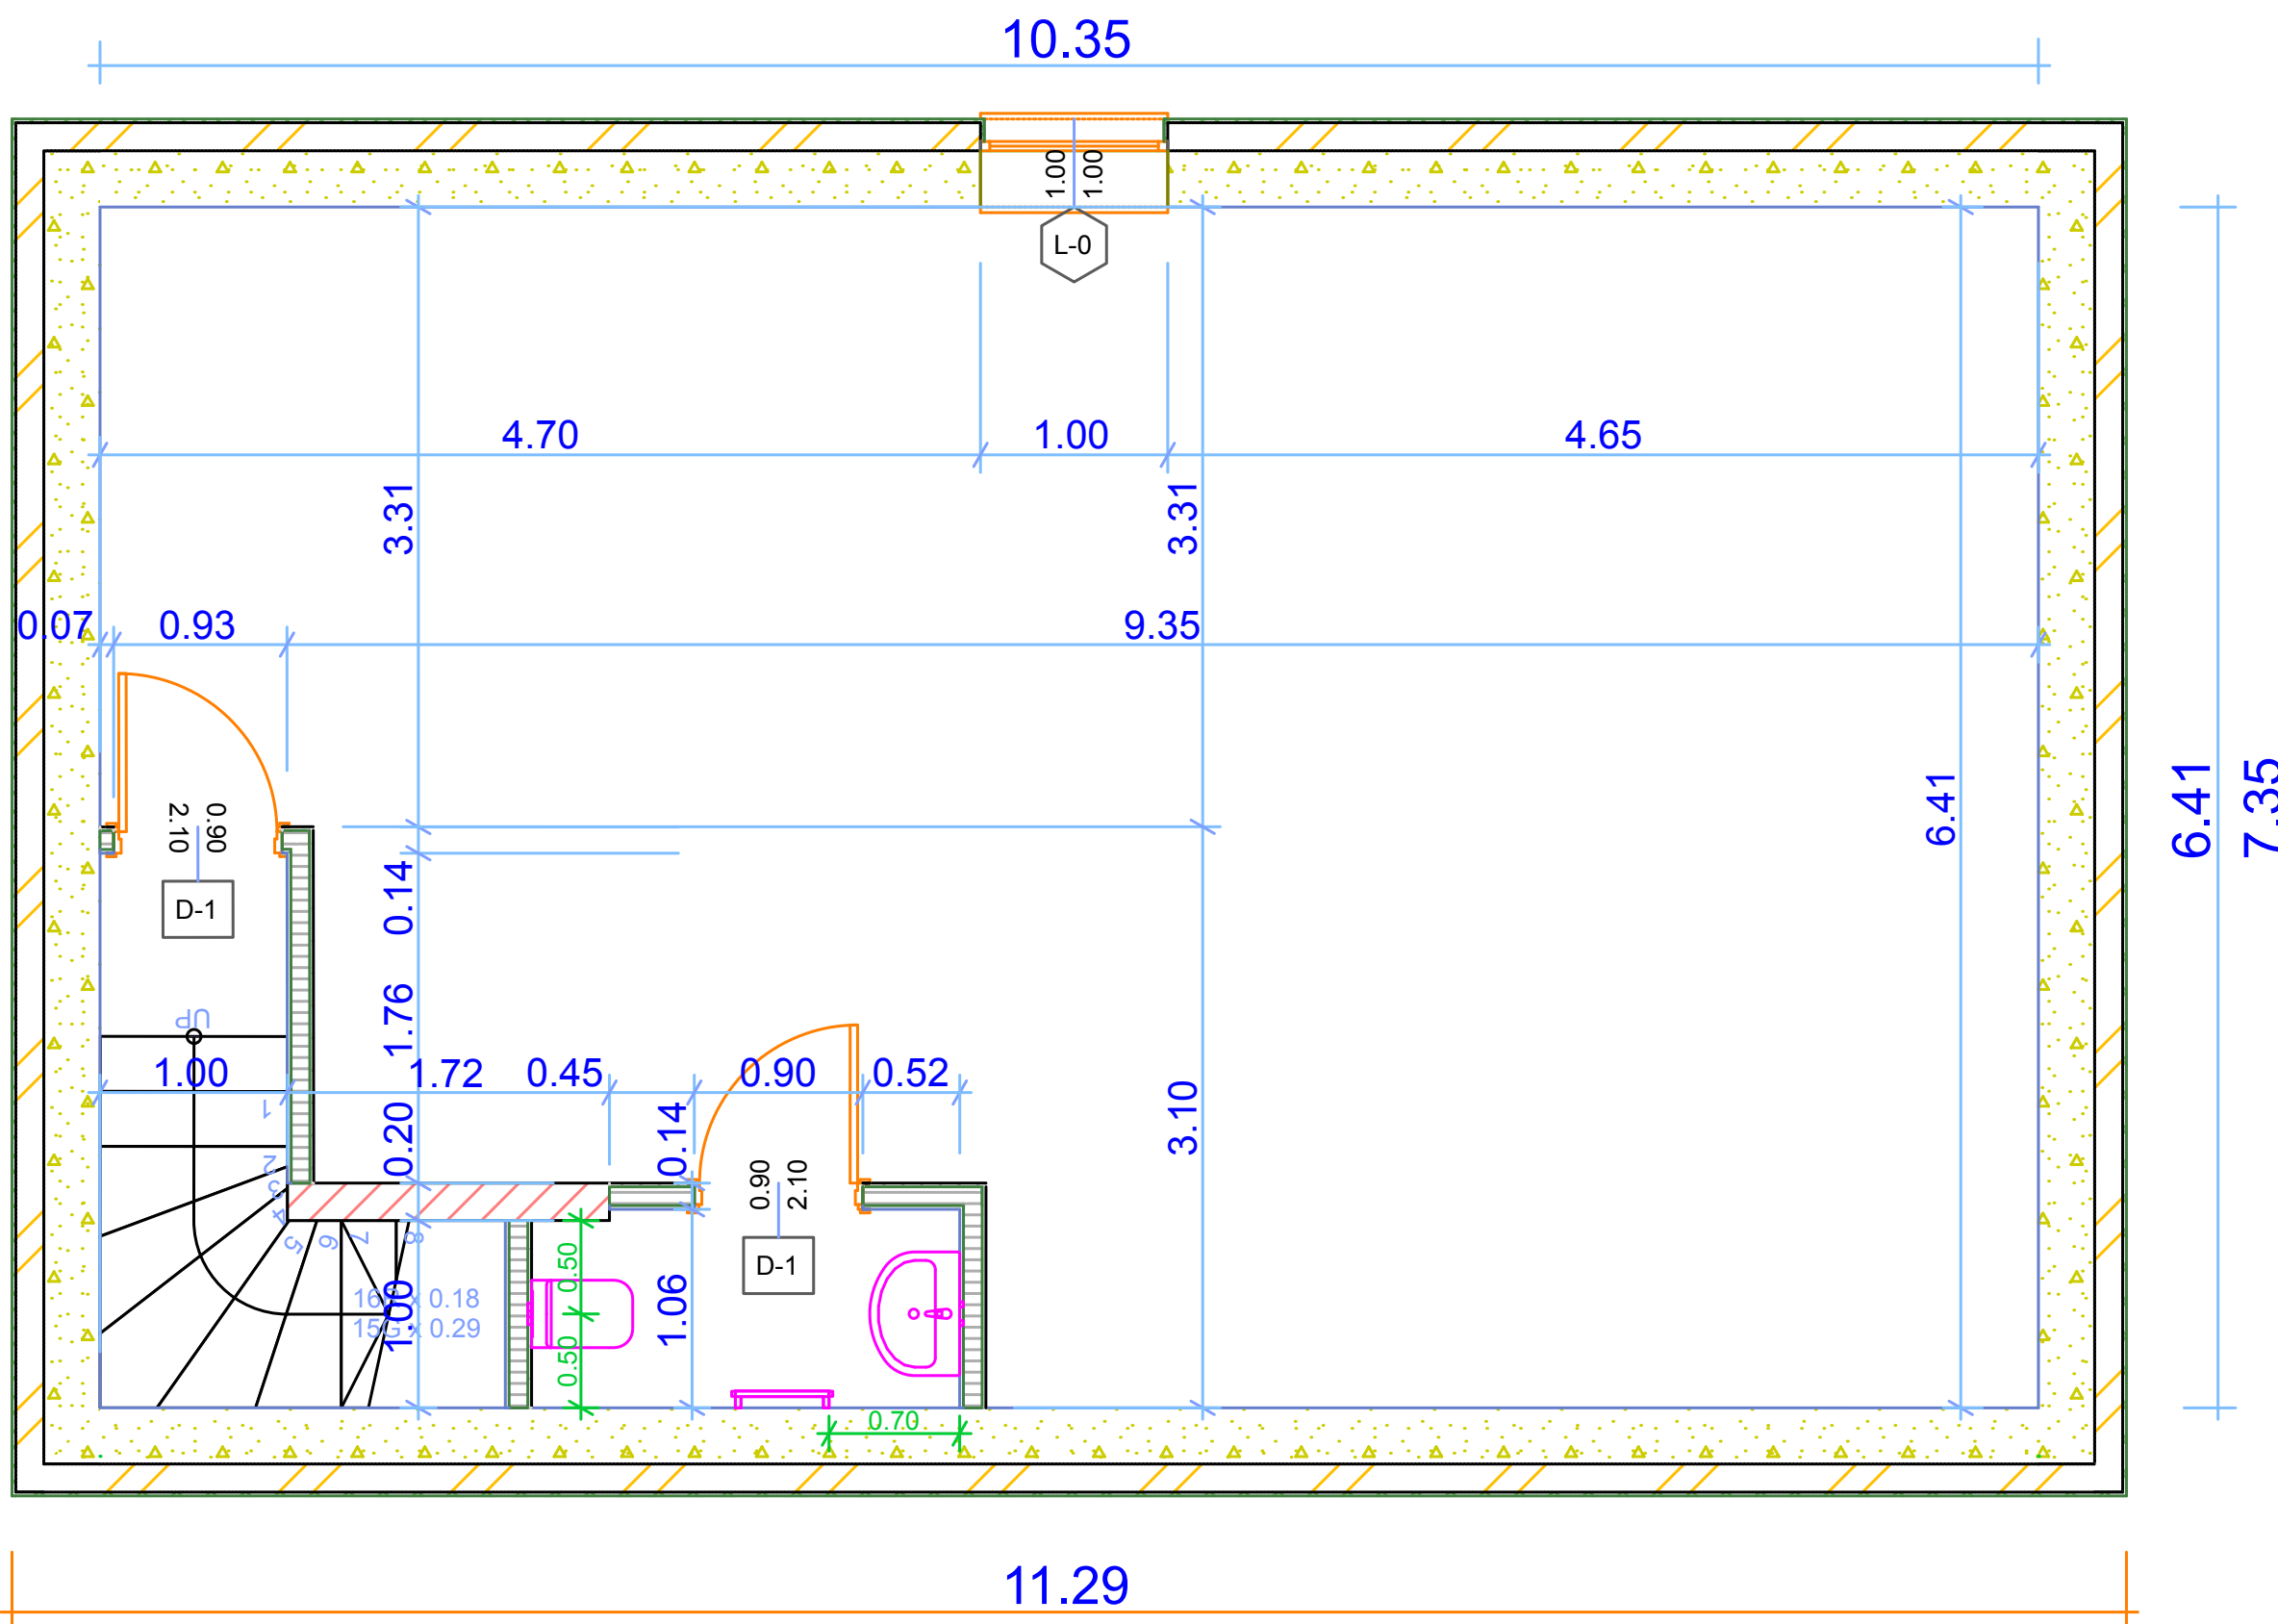

# NR.1

Visorių 21

Bendras plotas:  
180.94 kv.m.

Automobilių stovėjimo aikštelės  
2

Erdvės:  
2 aukštai  
3 miegamieji  
Rūsys  
Eksploatuojamas stogas  
Lauko terasa

# RŪSYS

Bendras aukšto plotas:  
60.37 kv.m.

Bendras aukšto plotas:  
57.76 kv.m.

# 2A

Bendras aukšto plotas:  
56.96 kv.m.

Naudingas plotas:  
5.85 kv.m.

Terasos plotas:  
47 kv.m.