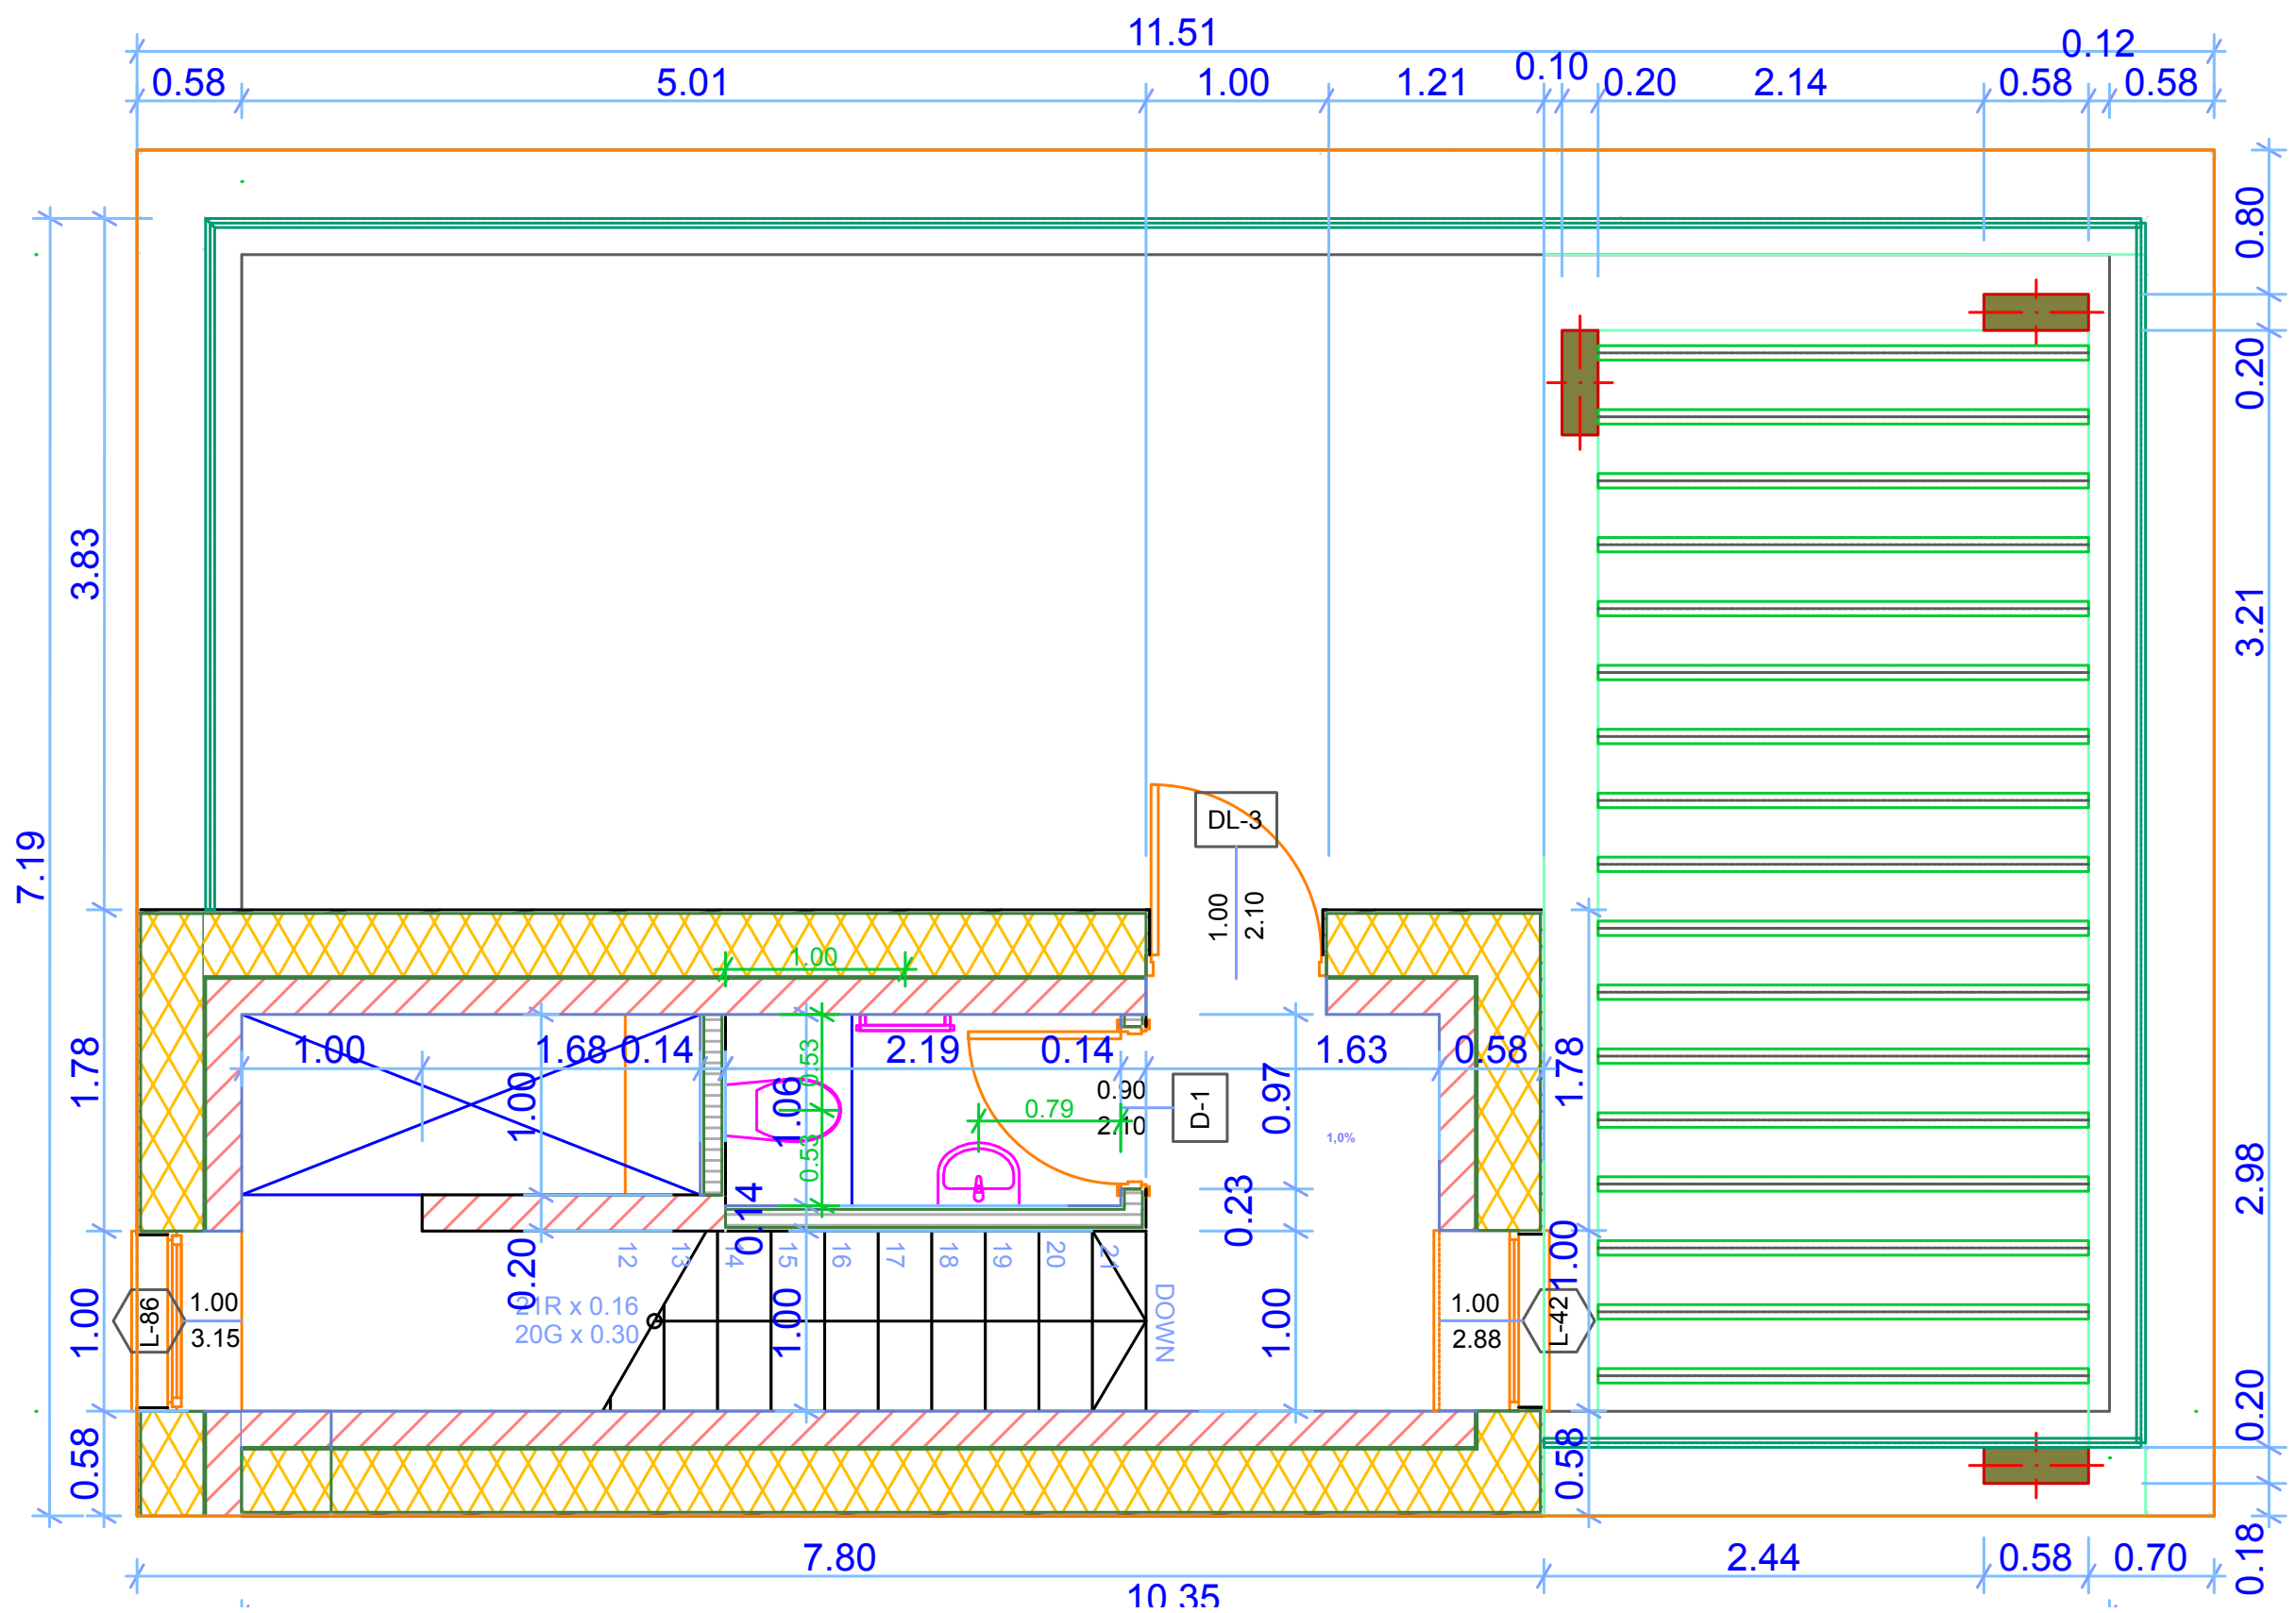

# NR.1

Visorių 21

Bendras plotas:  
180.94 kv.m.

Automobilių stovėjimo aikštelės  
2

Erdvės:  
2 aukštai  
3 miegamieji  
Rūsys  
Eksploatuojamas stogas  
Lauko terasa

# RŪSYS

Bendras aukšto plotas:  
60.37 kv.m.

Bendras aukšto plotas:  
57.76 kv.m.

# 2A

Bendras aukšto plotas:  
56.96 kv.m.

Naudingas plotas:  
5.85 kv.m.

Terasos plotas:  
47 kv.m.