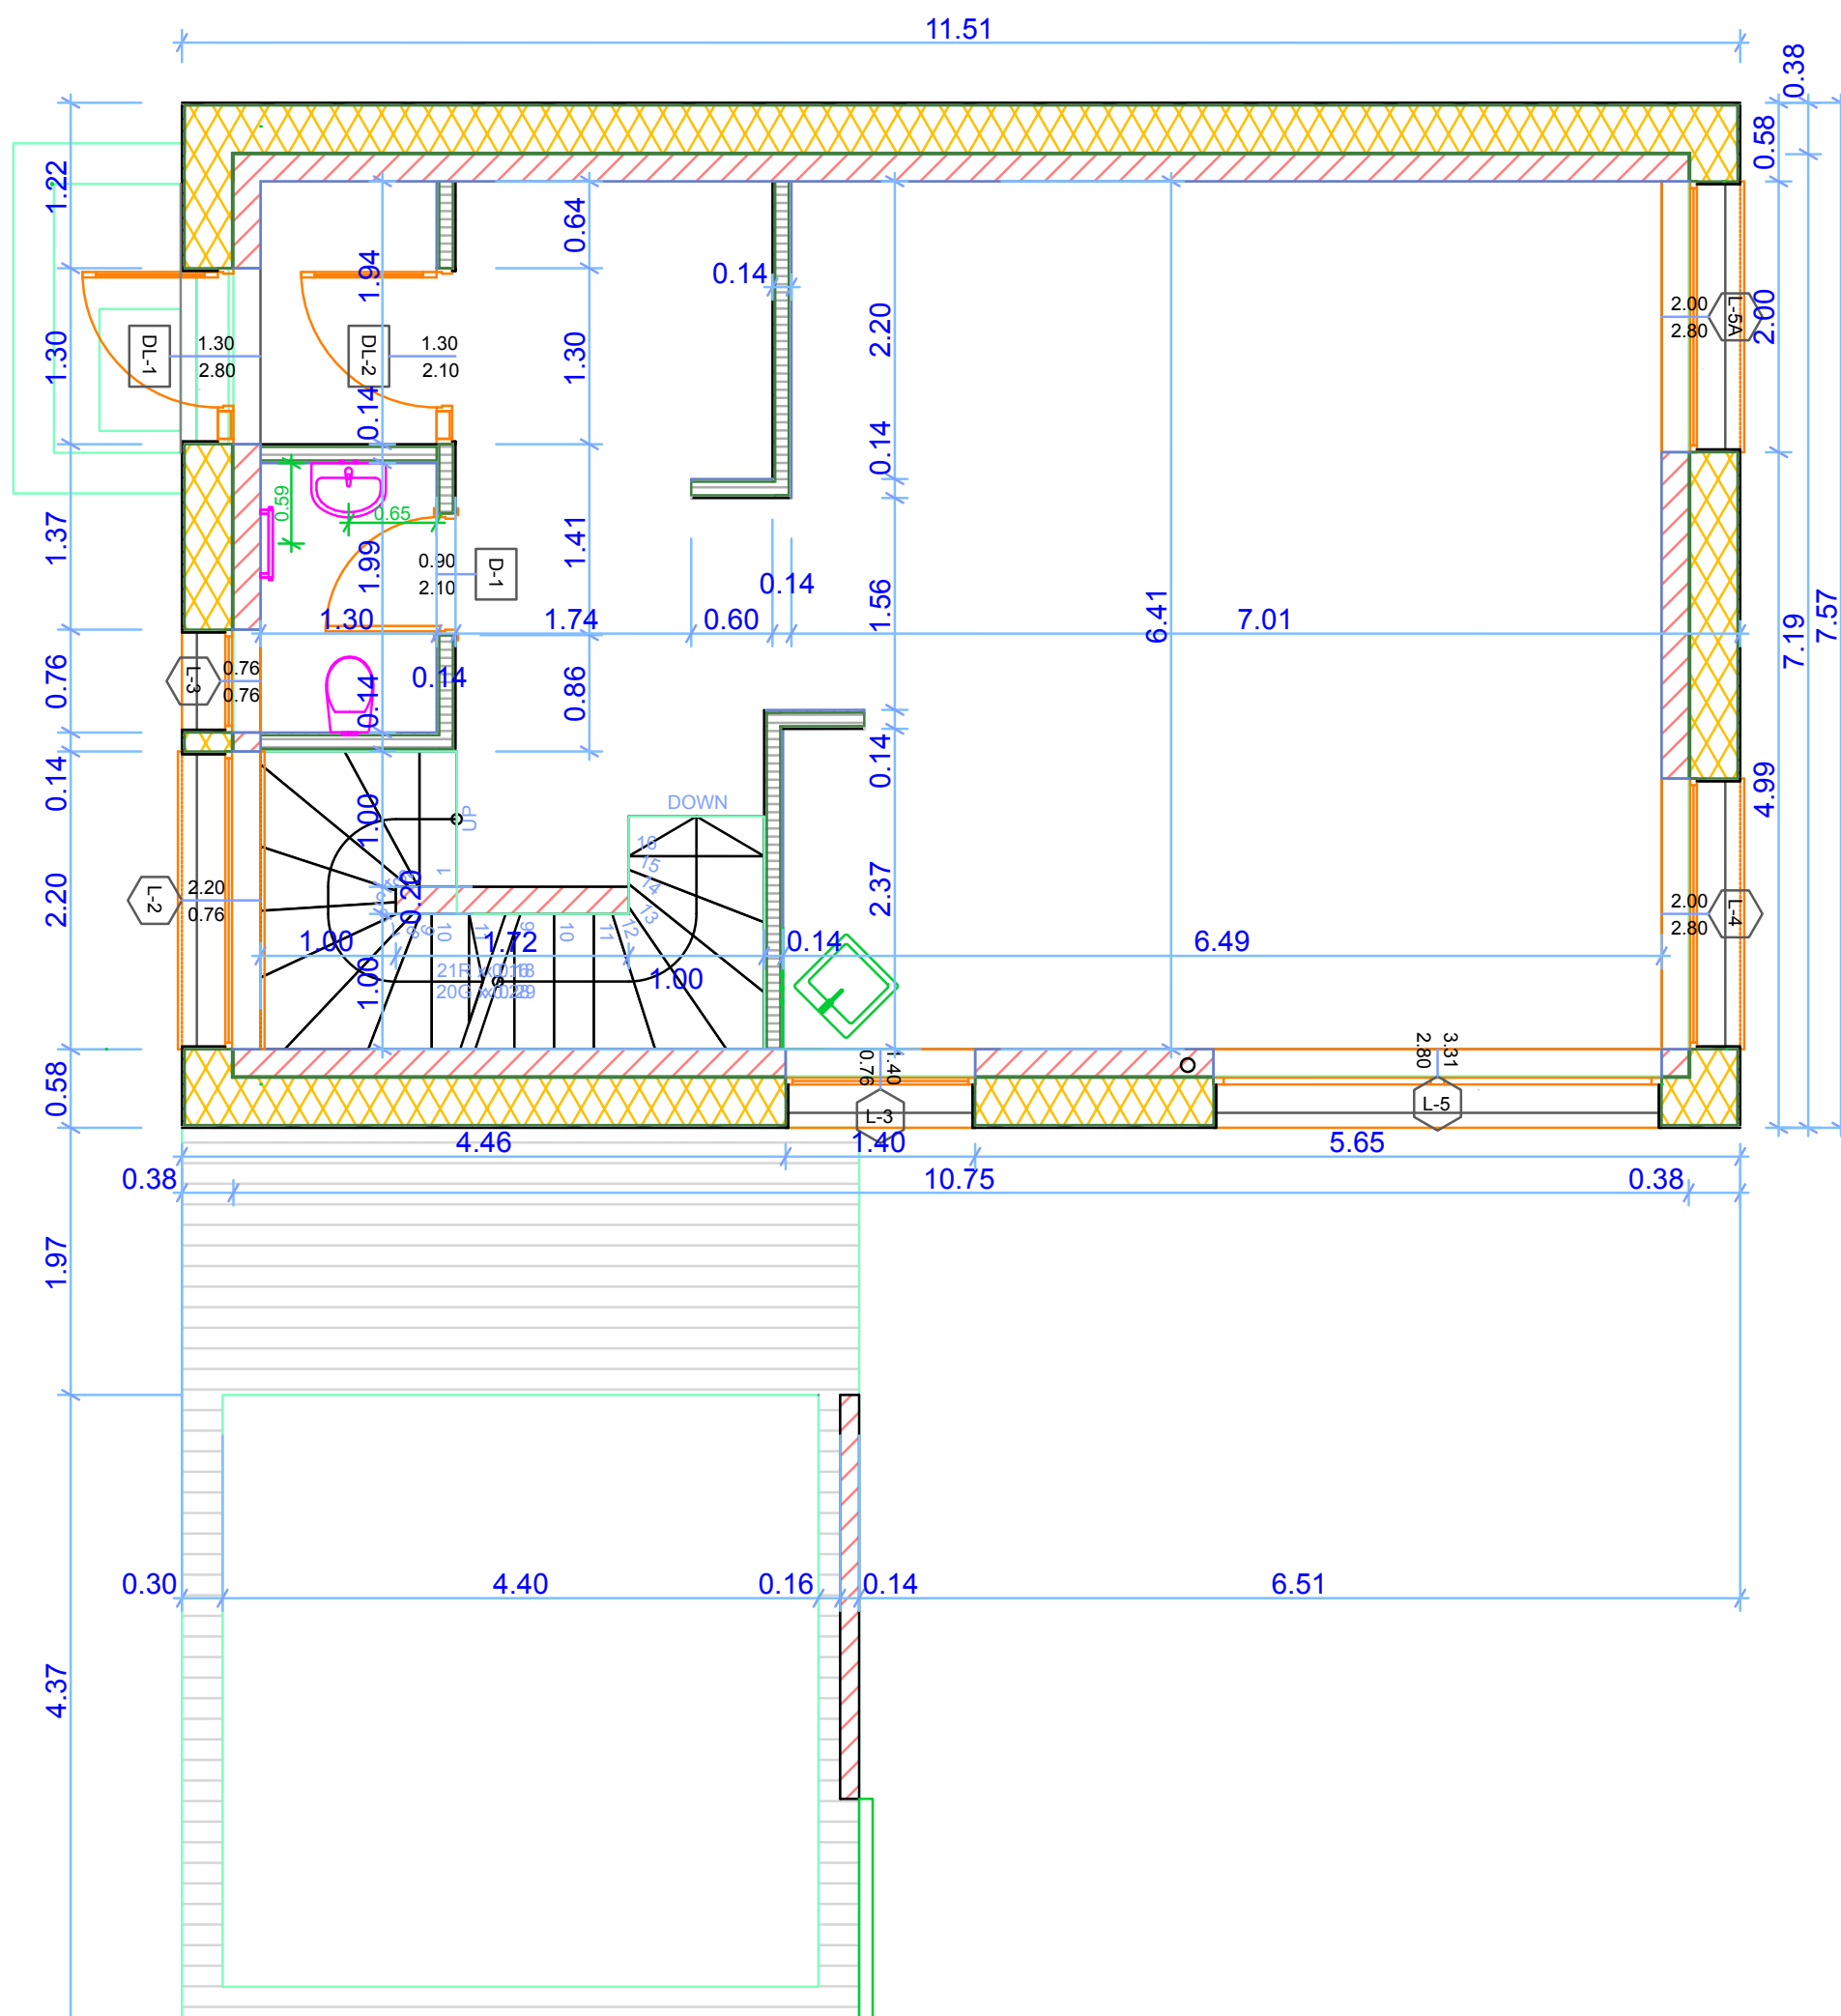

# NR.1

Visorių 21

Bendras plotas:  
180.94 kv.m.

Automobilių stovėjimo aikštelės  
2

Erdvės:  
2 aukštai  
3 miegamieji  
Rūsys  
Eksploatuojamas stogas  
Lauko terasa

# RŪSYS

Bendras aukšto plotas:  
60.37 kv.m.

Bendras aukšto plotas:  
57.76 kv.m.

# 2A

Bendras aukšto plotas:  
56.96 kv.m.

Naudingas plotas:  
5.85 kv.m.

Terasos plotas:  
47 kv.m.