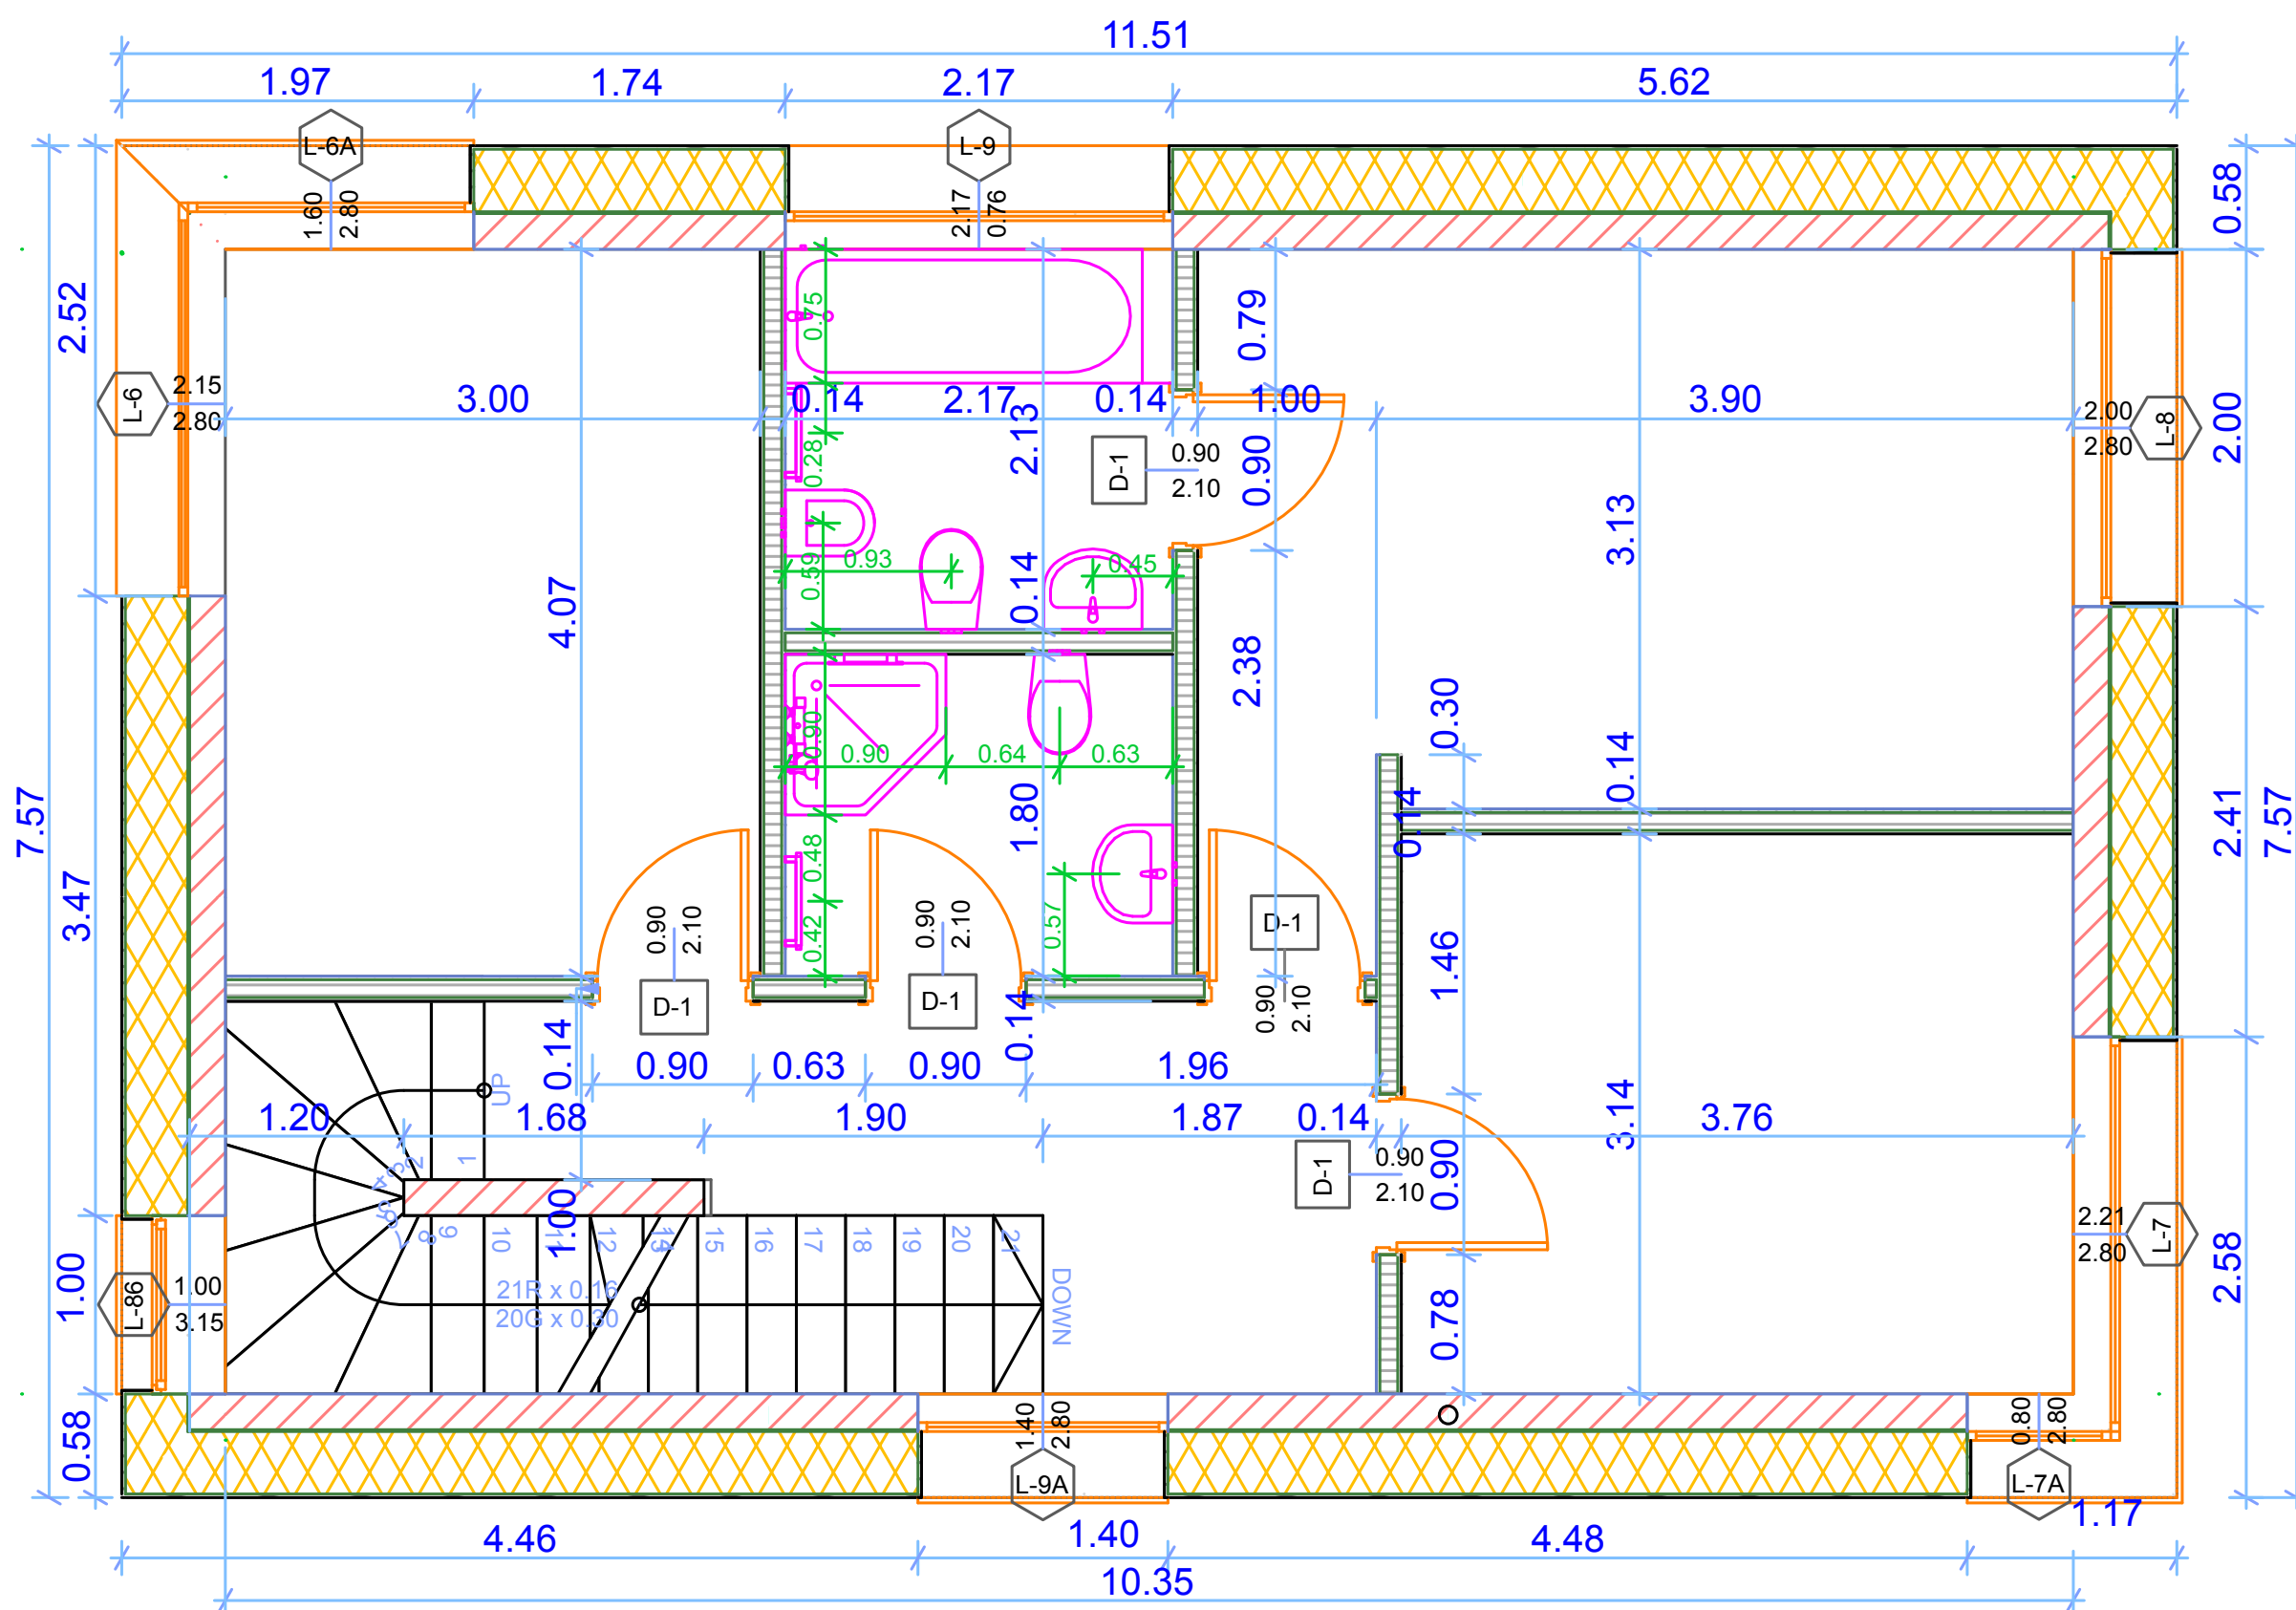

# NR.1

Visorių 21

Bendras plotas:  
180.94 kv.m.

Automobilių stovėjimo aikštelės  
2

Erdvės:  
2 aukštai  
3 miegamieji  
Rūsys  
Eksploatuojamas stogas  
Lauko terasa

# RŪSYS

Bendras aukšto plotas:  
60.37 kv.m.

Bendras aukšto plotas:  
57.76 kv.m.

# 2A

Bendras aukšto plotas:  
56.96 kv.m.

Naudingas plotas:  
5.85 kv.m.

Terasos plotas:  
47 kv.m.