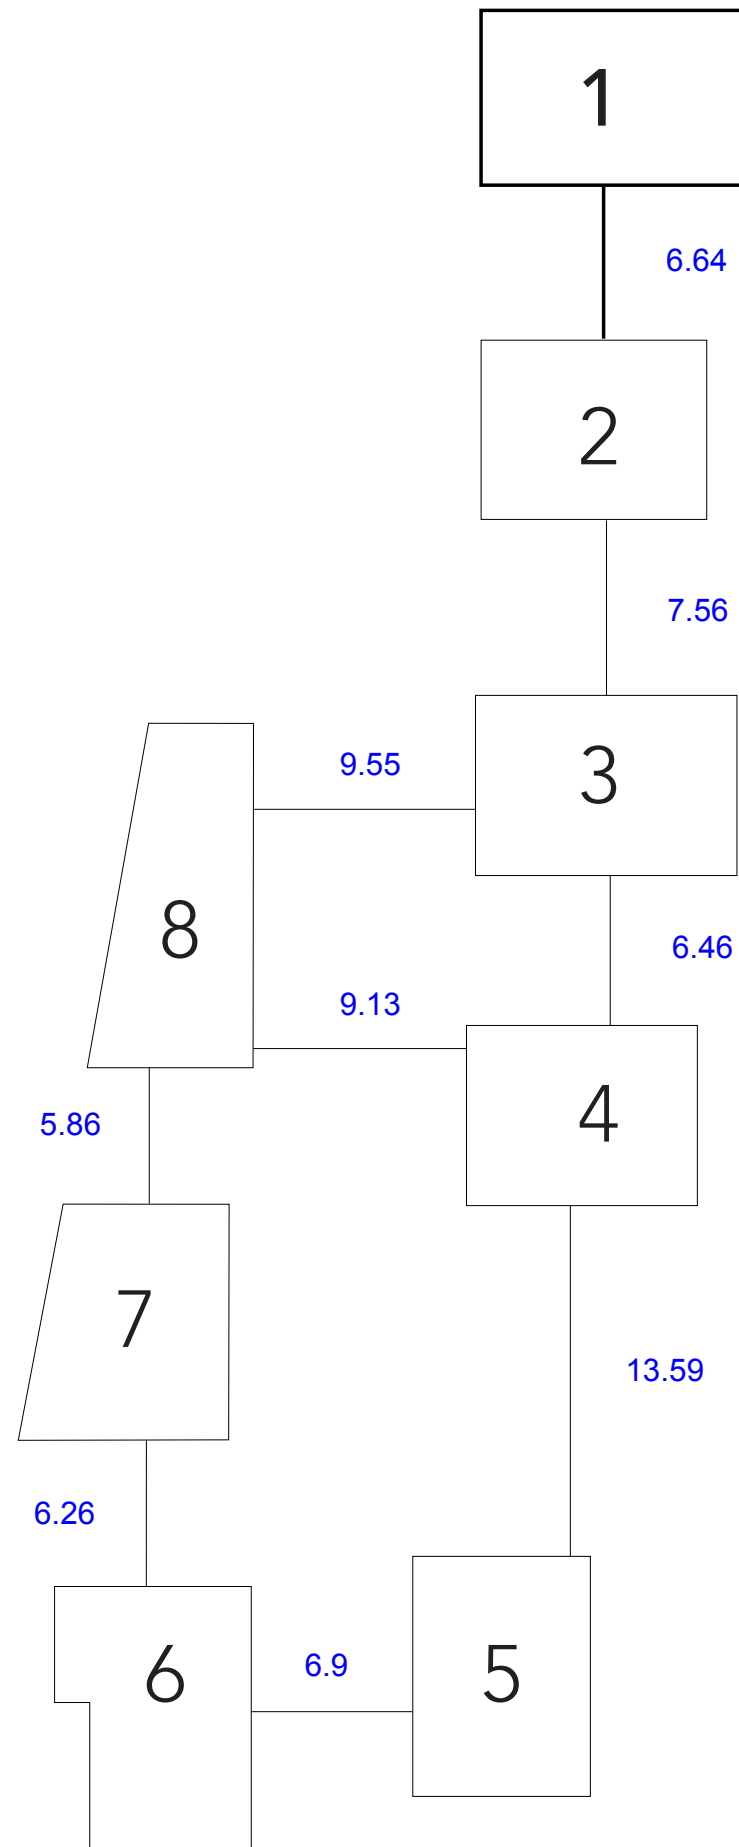

# NR.1

Visorių 21

Bendras plotas:  
180.94 kv.m.

Automobilių stovėjimo aikštelės  
2

Erdvės:  
2 aukštai  
3 miegamieji  
Rūsys  
Eksploatuojamas stogas  
Lauko terasa

# 1

# PLANAS

Atstumai tarp namų, m.