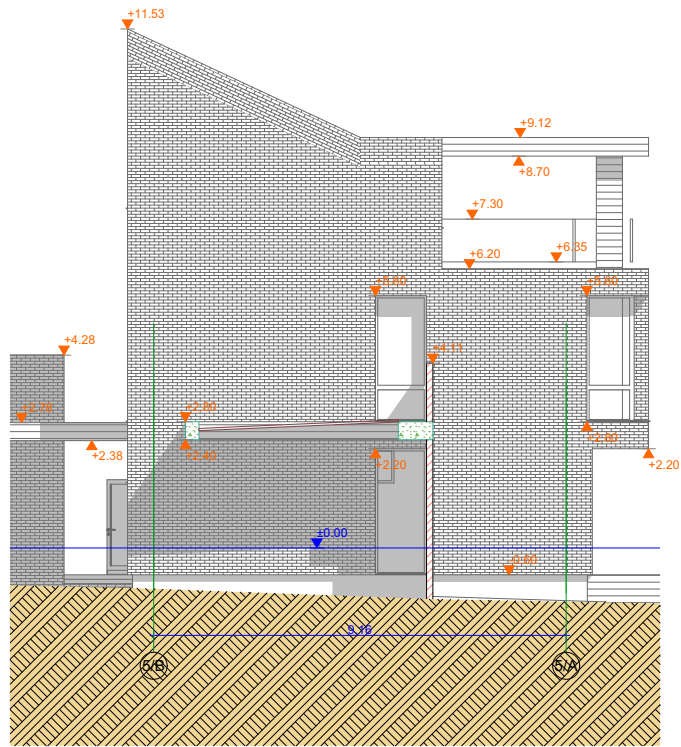

5

FASADAĪ - PĪŪVIAI

5N_D