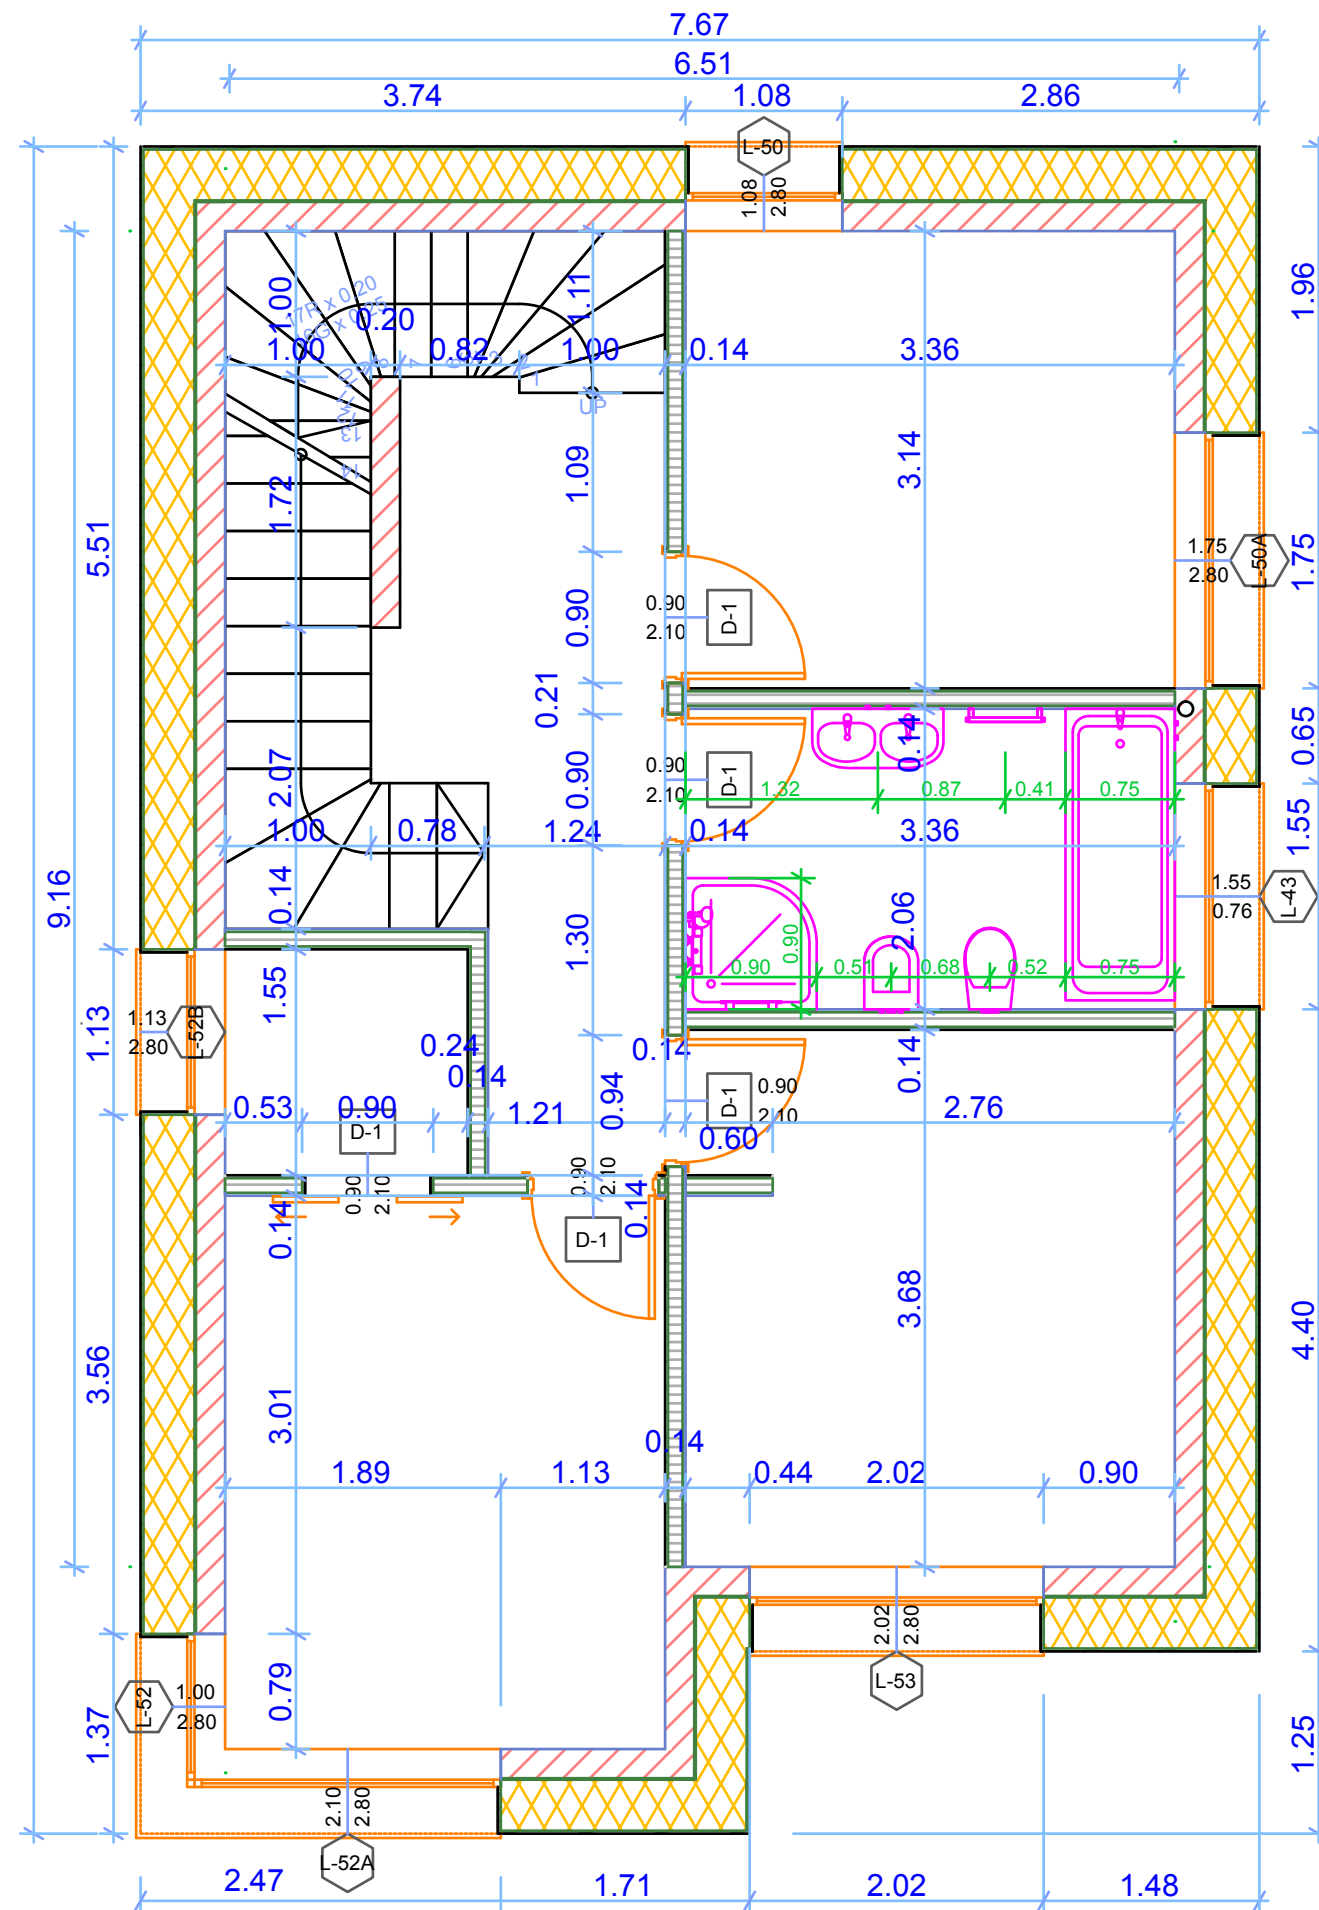

# NR. 5

Visorių 21

Bendras plotas:  
171.19 kv.m.

Automobilių stovėjimo aikštelės  
2

Erdvės:  
2 aukštai  
3 miegamieji  
Rūsys  
Eksploatuojamas stogas  
Lauko terasa

Atstumai tarp namų, m.

Bendras aukšto plotas:  
54.83 kv.m.

5

1A

Bendras aukšto plotas:  
51.84 kv.m.

Bendras aukšto plotas:  
53.03 kv.m.

Naudingas plotas:  
11.49 kv.m.

Terasos plotas:  
41 kv.m.