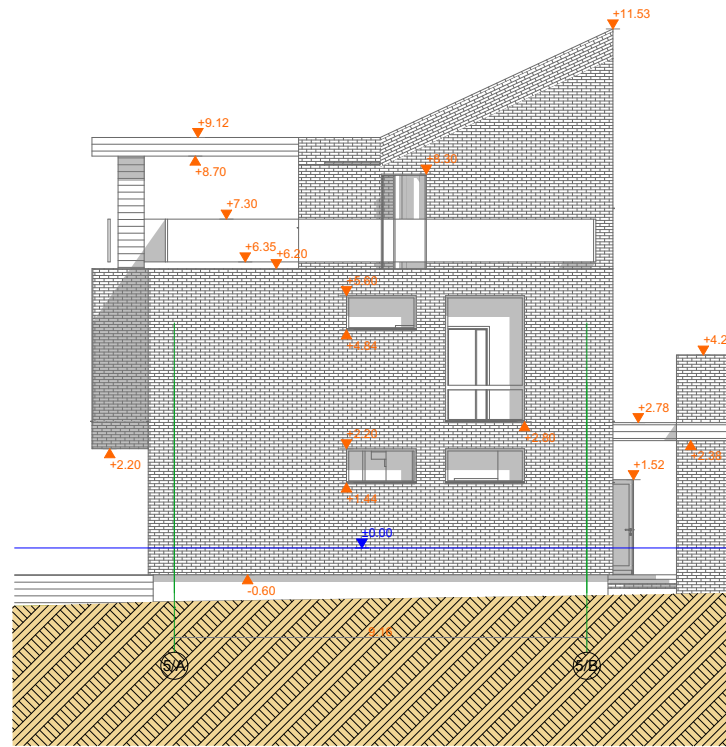

1:100

5N_B

1:100