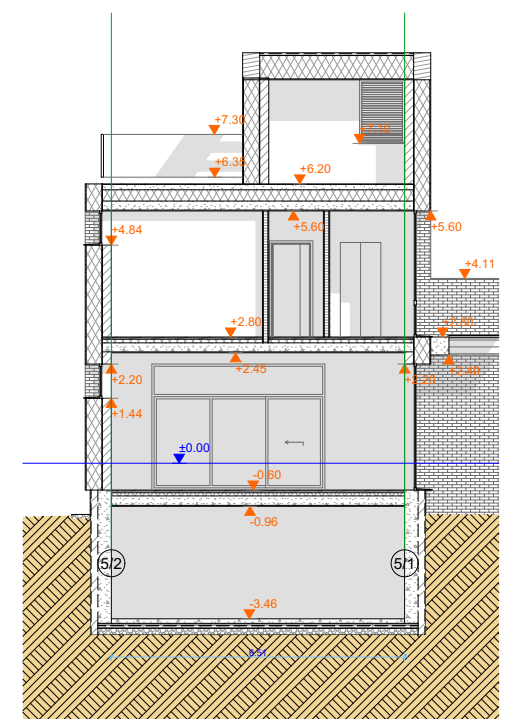

5A

Pjūvis

1:100