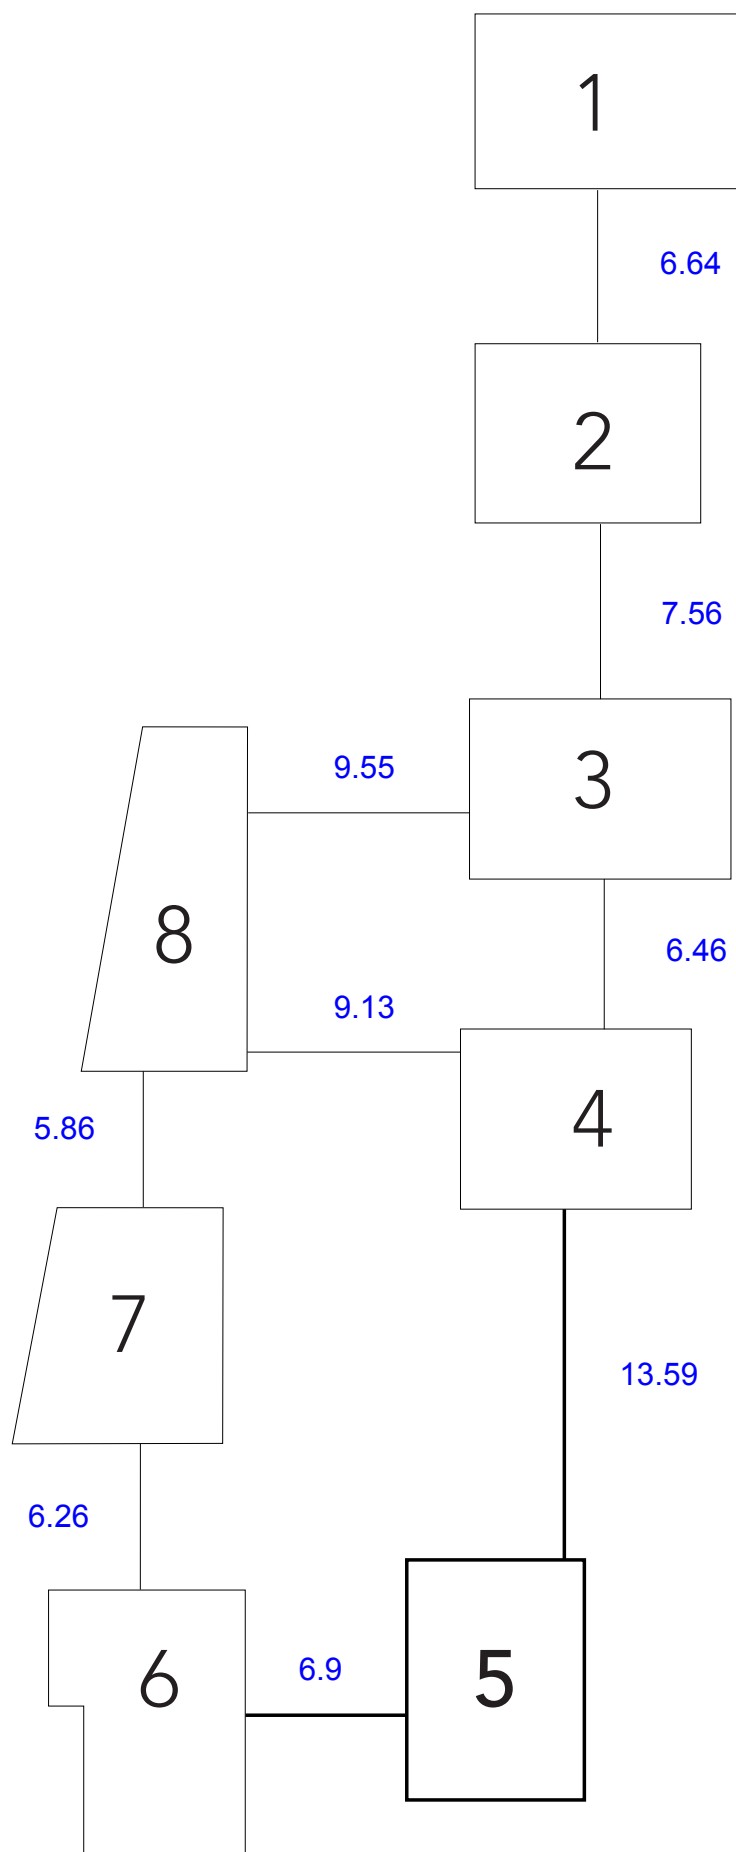

# NR. 5

Visorių 21

Bendras plotas:  
171.19 kv.m.

Automobilių stovėjimo aikštelės  
2

Erdvės:  
2 aukštai  
3 miegamieji  
Rūsys  
Eksploatuojamas stogas  
Lauko terasa

Atstumai tarp namų, m.

Bendras aukšto plotas:  
54.83 kv.m.

5

1A

Bendras aukšto plotas:  
51.84 kv.m.

Bendras aukšto plotas:  
53.03 kv.m.

Naudingas plotas:  
11.49 kv.m.

Terasos plotas:  
41 kv.m.

# FASADAĪ - PĪŪVIAI

5N\_D

1:100

5N\_B

1:100

5B

Pjūvis

1:100