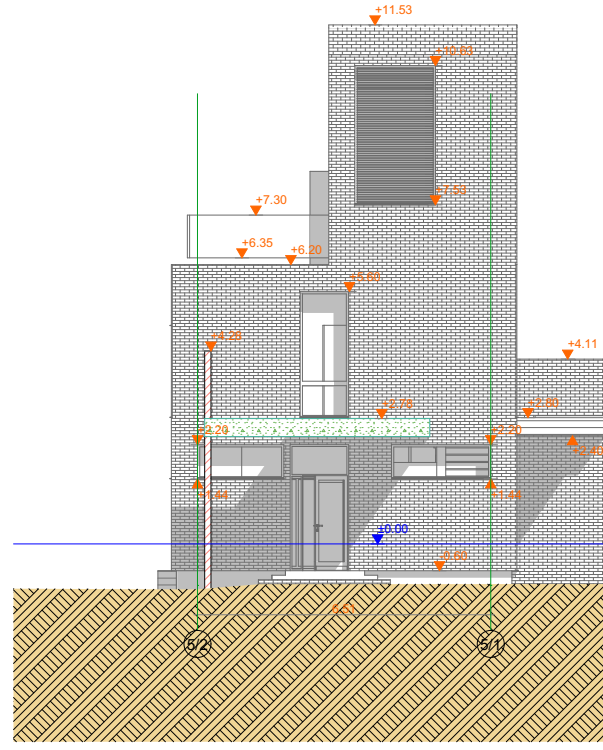

5

FASADAĪ - PĪŪVIAI

1:100

1:100

Pjūvis

1:100

1:100

5N_A

1:100

Pjūvis

1:100