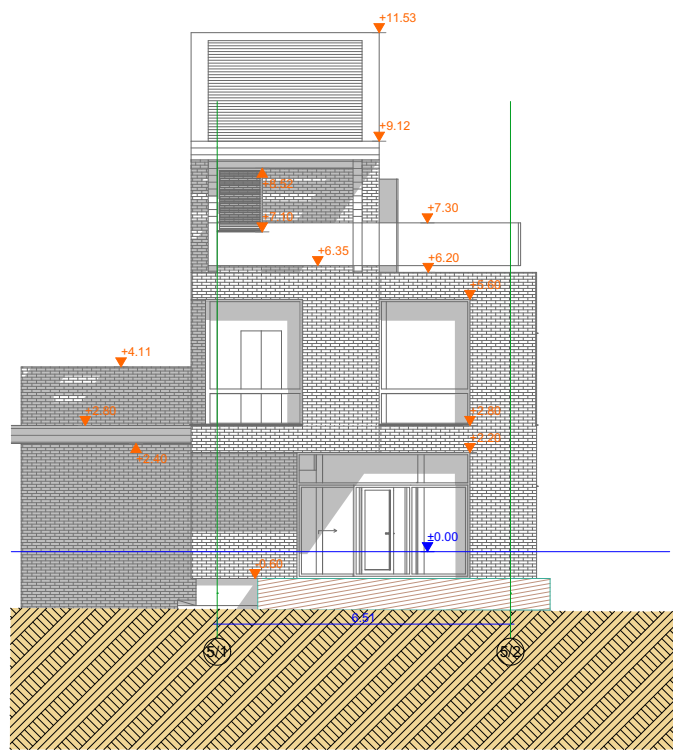

# NR. 5

Visorių 21

Bendras plotas:  
171.19 kv.m.

Automobilių stovėjimo aikštelės  
2

Erdvės:  
2 aukštai  
3 miegamieji  
Rūsys  
Eksploatuojamas stogas  
Lauko terasa

Atstumai tarp namų, m.

Bendras aukšto plotas:  
54.83 kv.m.

5

1A

Bendras aukšto plotas:  
51.84 kv.m.

Bendras aukšto plotas:  
53.03 kv.m.

Naudingas plotas:  
11.49 kv.m.

Terasos plotas:  
41 kv.m.

# FASADAĪ - PĪŪVIAI

5N\_D

1:100

5N\_B

1:100

5B

Pjūvis

1:100