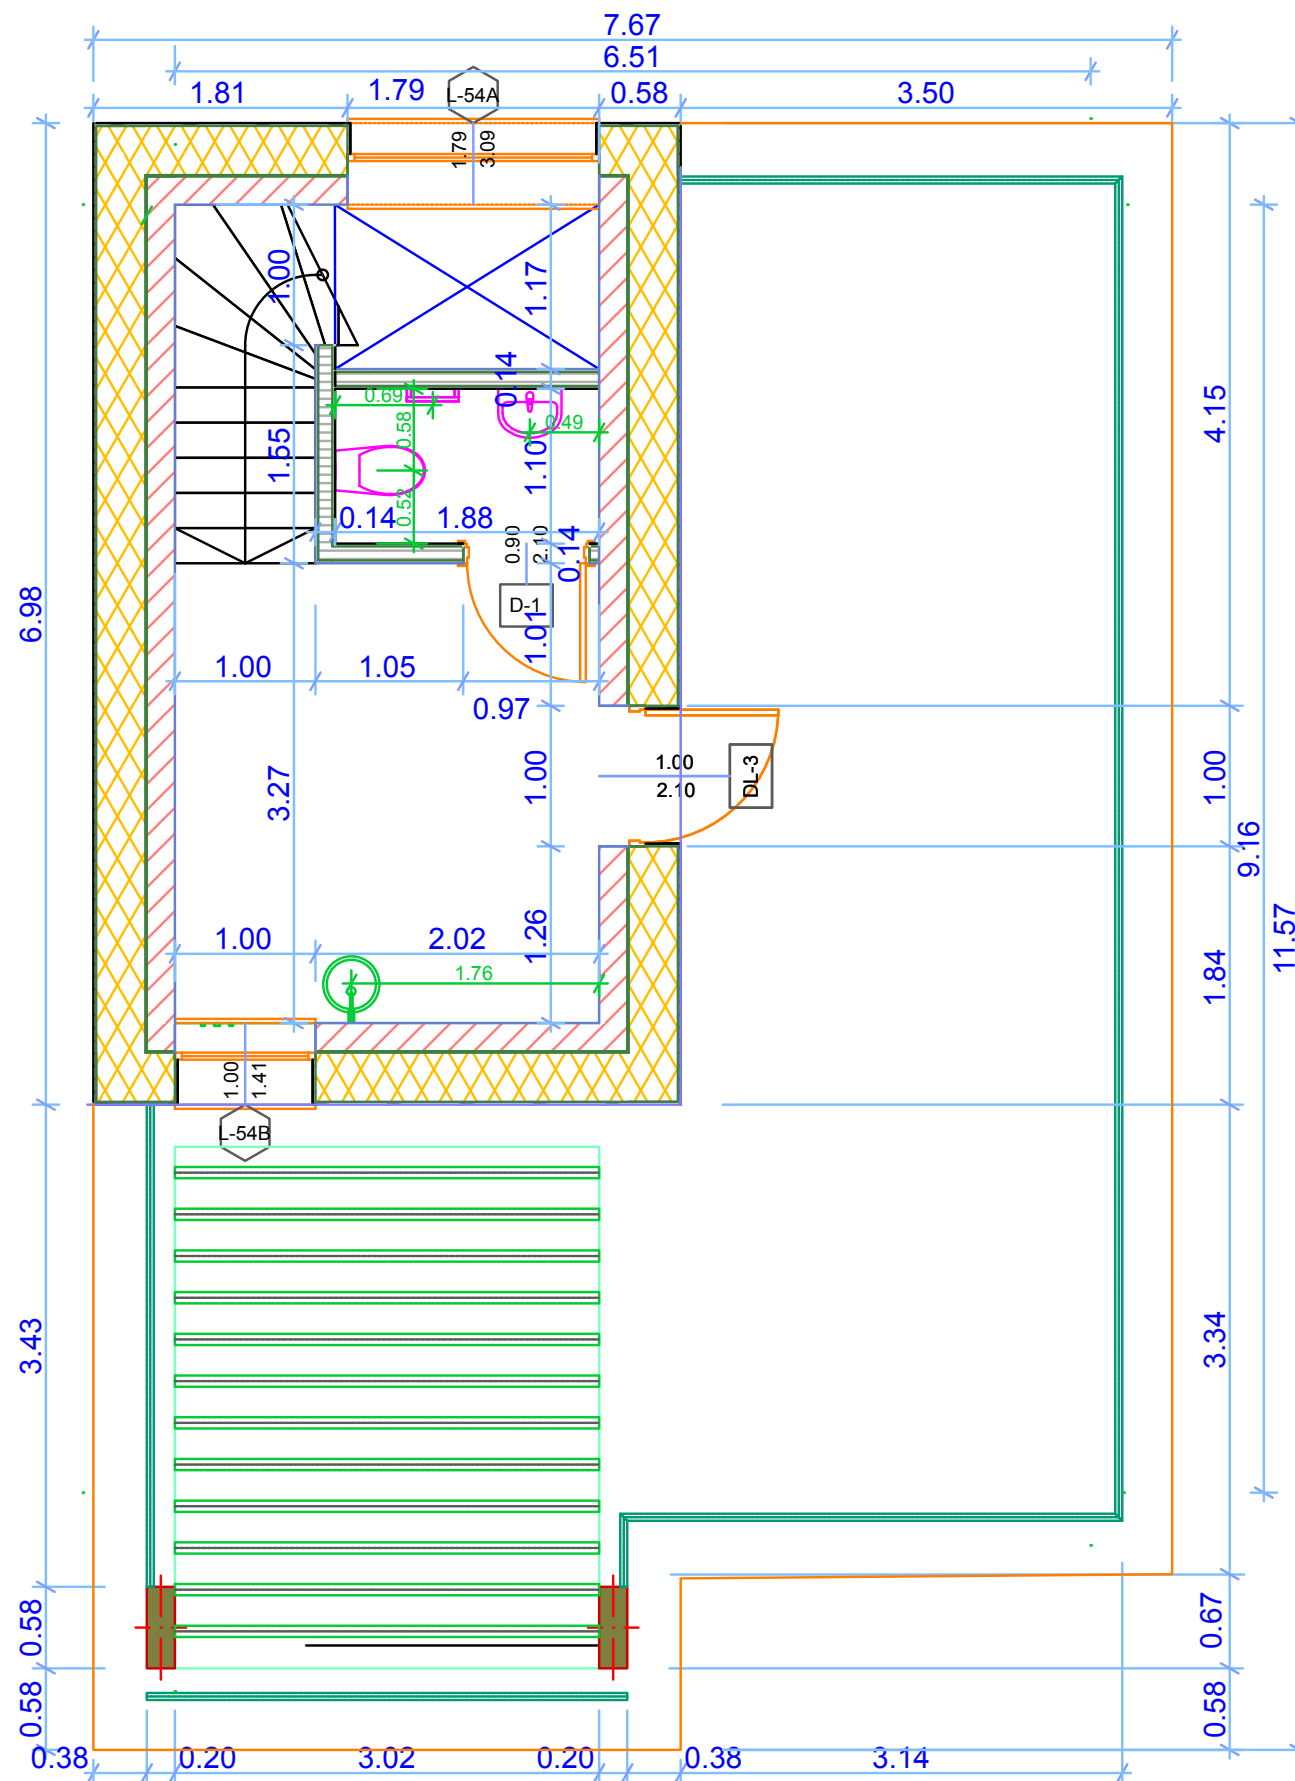

# NR. 5

Visorių 21

Bendras plotas:  
171.19 kv.m.

Automobilių stovėjimo aikštelės  
2

Erdvės:  
2 aukštai  
3 miegamieji  
Rūsys  
Eksploatuojamas stogas  
Lauko terasa

Atstumai tarp namų, m.

Bendras aukšto plotas:  
54.83 kv.m.

5

1A

Bendras aukšto plotas:  
51.84 kv.m.

Bendras aukšto plotas:  
53.03 kv.m.

Naudingas plotas:  
11.49 kv.m.

Terasos plotas:  
41 kv.m.