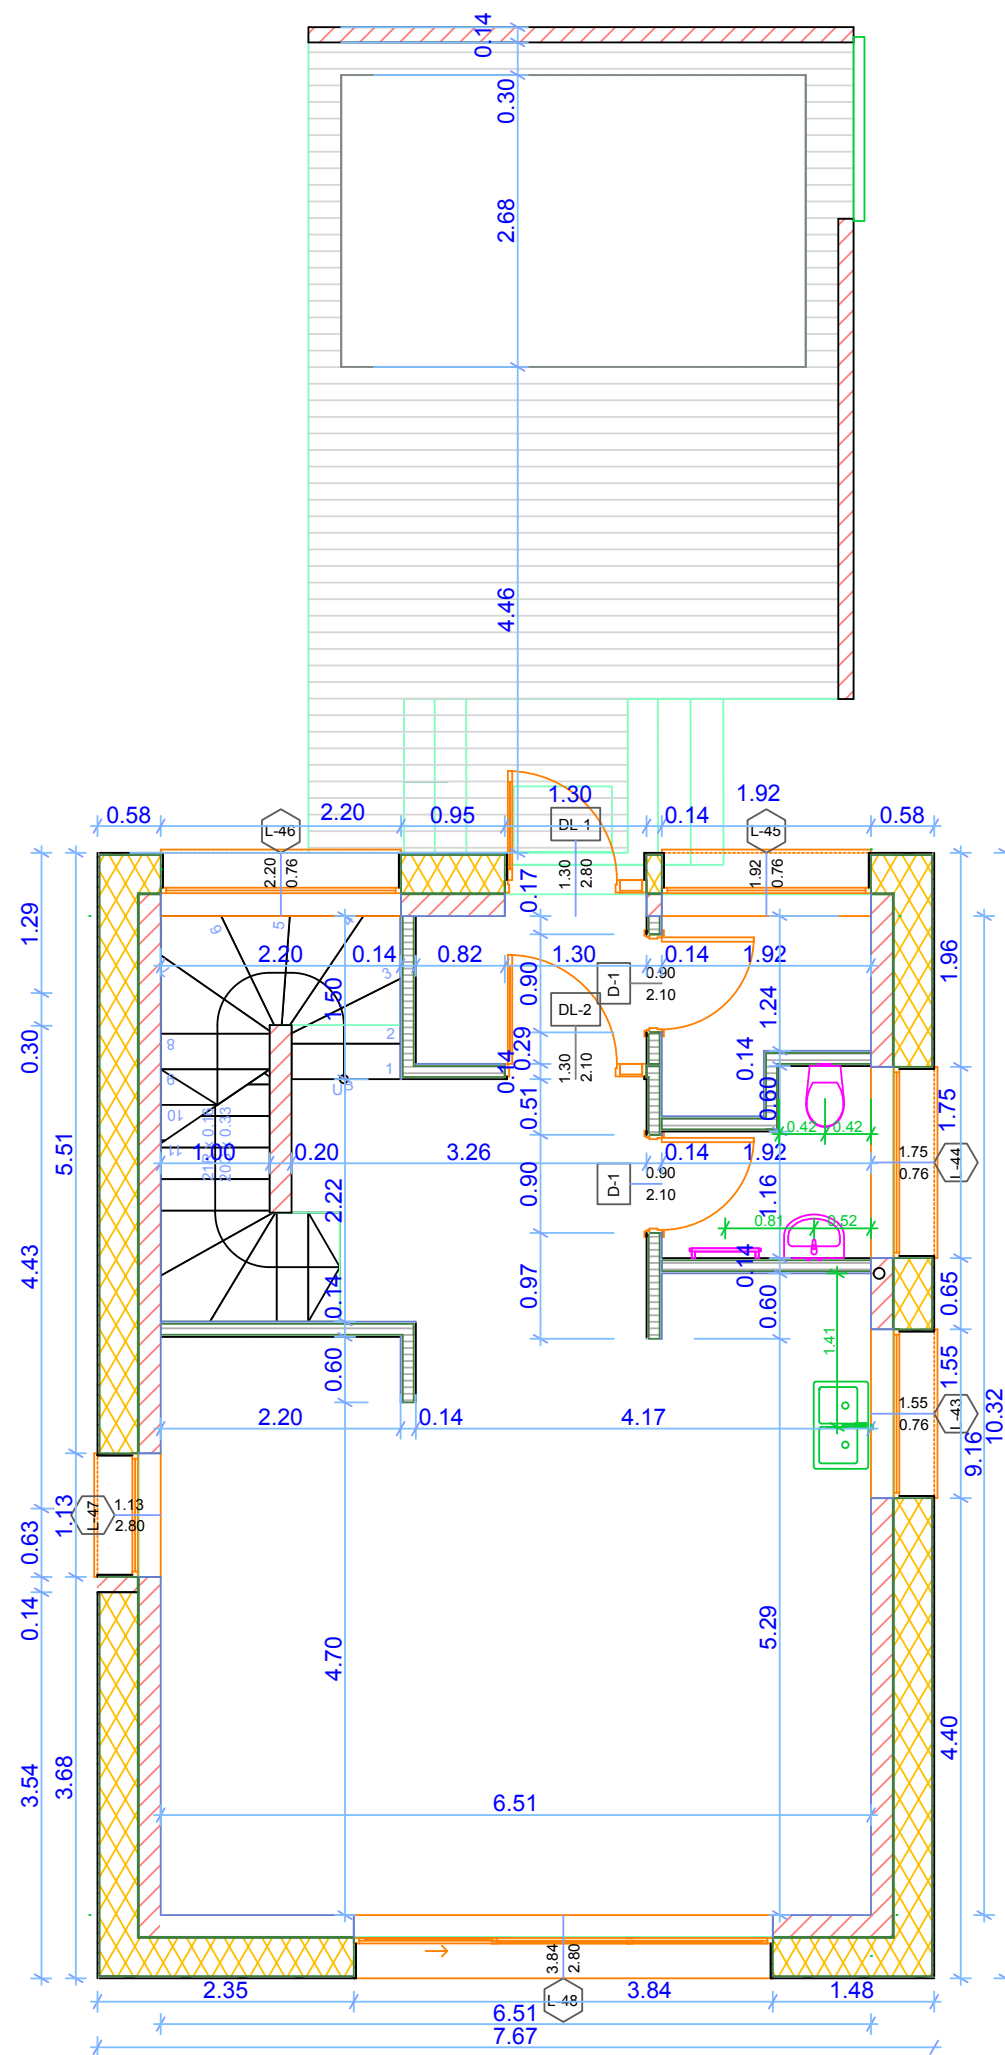

# NR. 5

Visorių 21

Bendras plotas:  
171.19 kv.m.

Automobilių stovėjimo aikštelės  
2

Erdvės:  
2 aukštai  
3 miegamieji  
Rūsys  
Eksploatuojamas stogas  
Lauko terasa

Atstumai tarp namų, m.

Bendras aukšto plotas:  
54.83 kv.m.

5

1A

Bendras aukšto plotas:  
51.84 kv.m.

Bendras aukšto plotas:  
53.03 kv.m.

Naudingas plotas:  
11.49 kv.m.

Terasos plotas:  
41 kv.m.