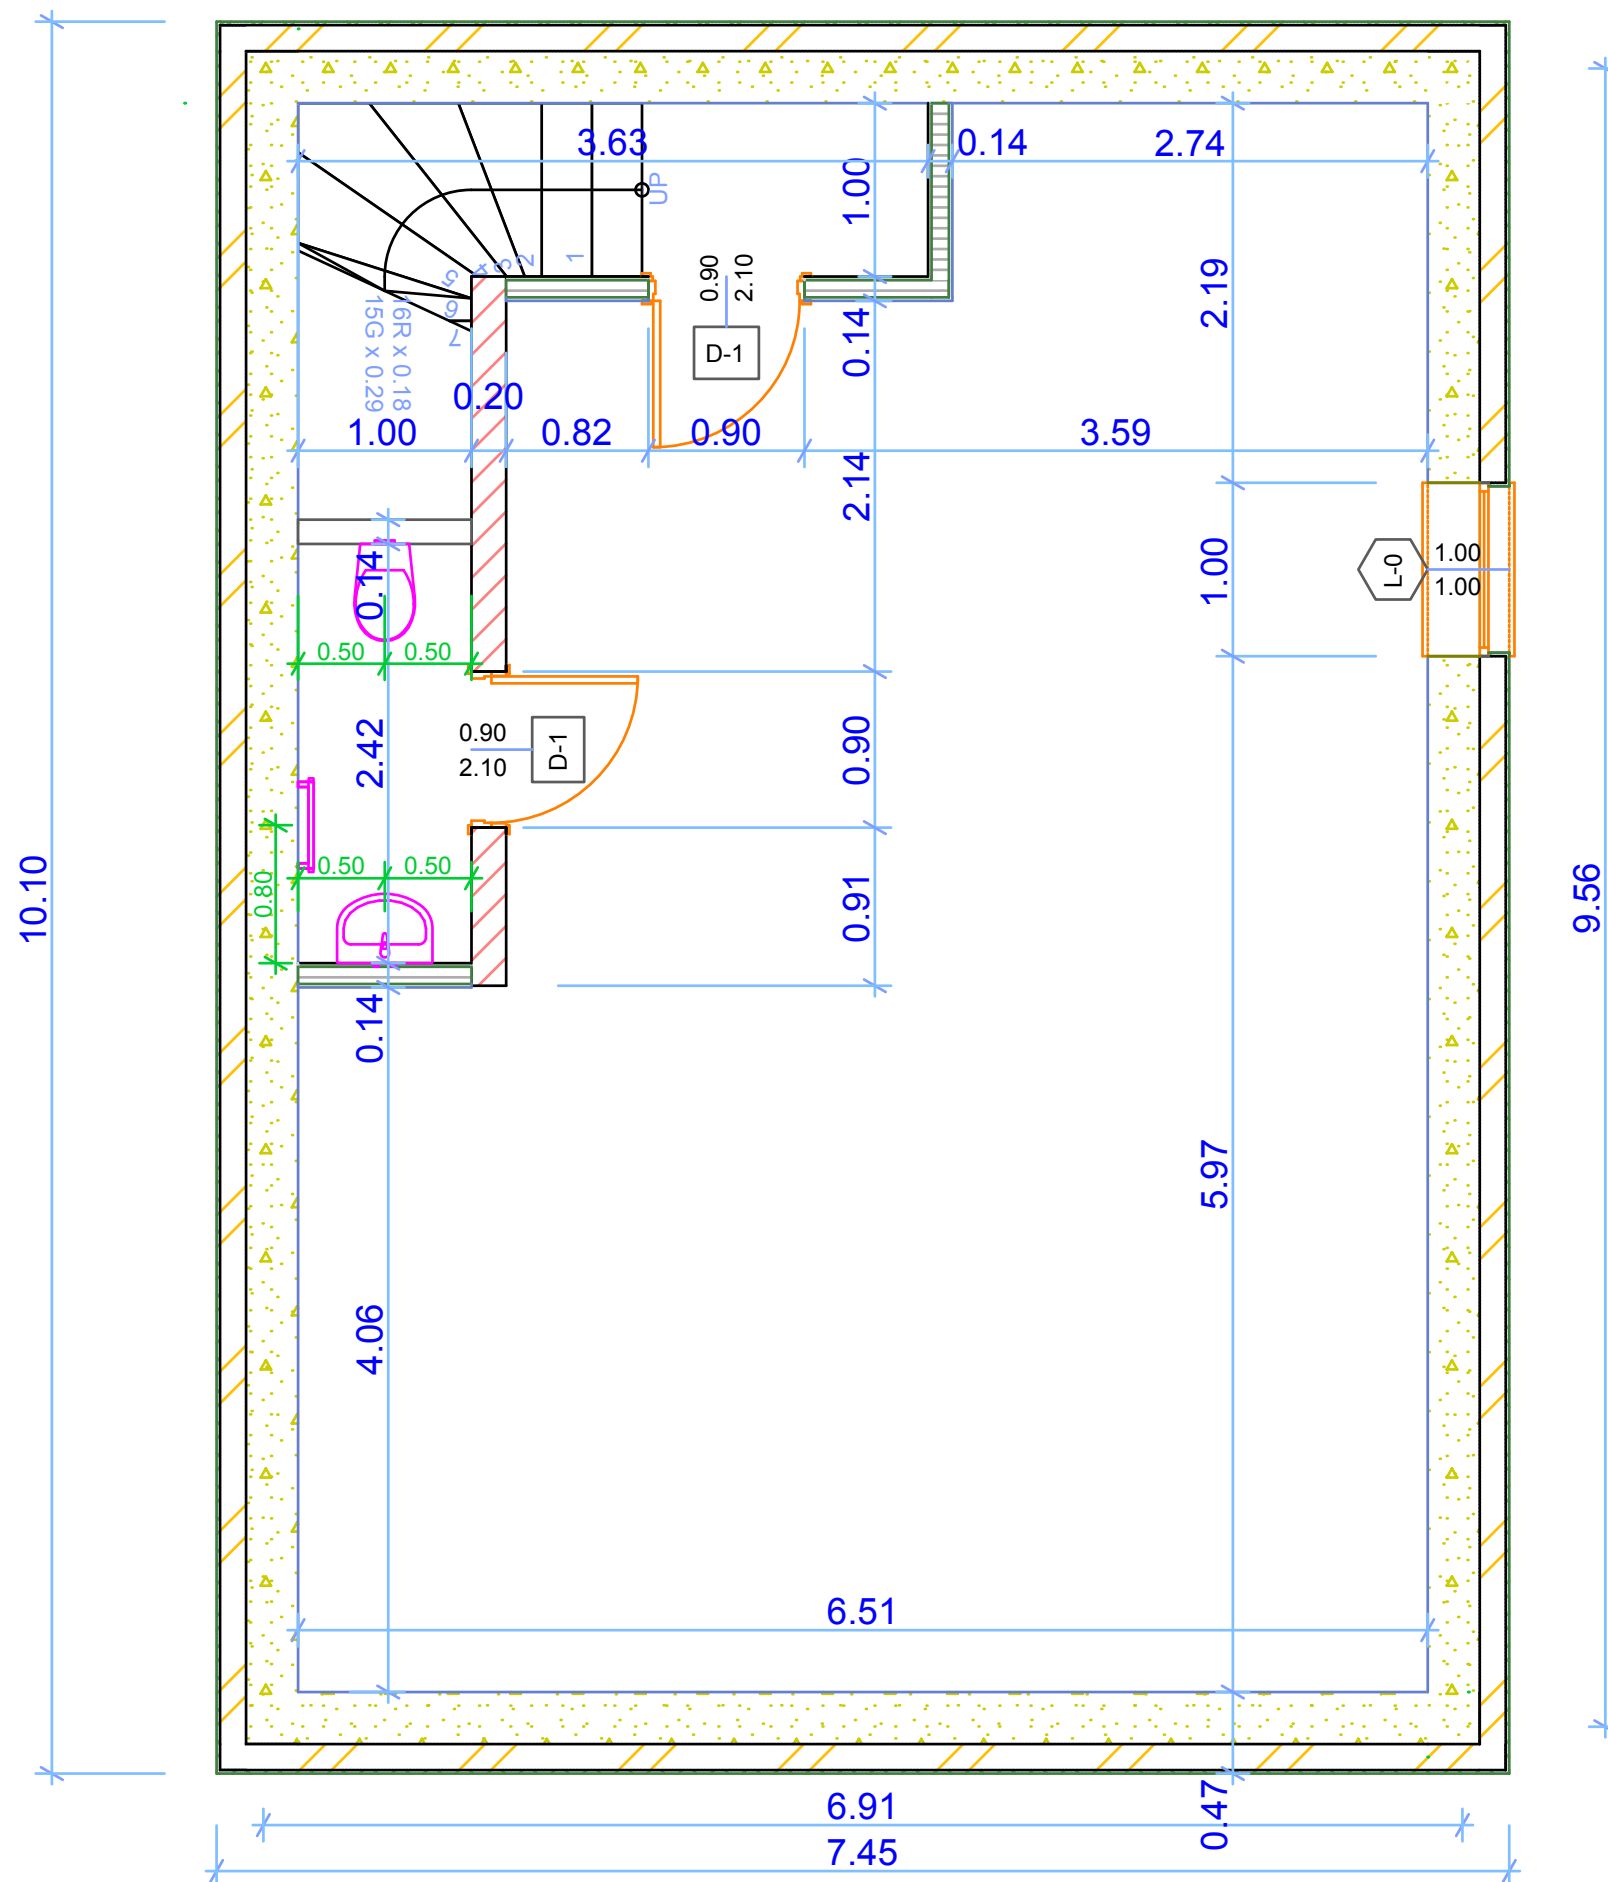

# NR. 5

Visorių 21

Bendras plotas:  
171.19 kv.m.

Automobilių stovėjimo aikštelės  
2

Erdvės:  
2 aukštai  
3 miegamieji  
Rūsys  
Eksploatuojamas stogas  
Lauko terasa

Atstumai tarp namų, m.

Bendras aukšto plotas:  
54.83 kv.m.

5

1A

Bendras aukšto plotas:  
51.84 kv.m.

Bendras aukšto plotas:  
53.03 kv.m.

Naudingas plotas:  
11.49 kv.m.

Terasos plotas:  
41 kv.m.