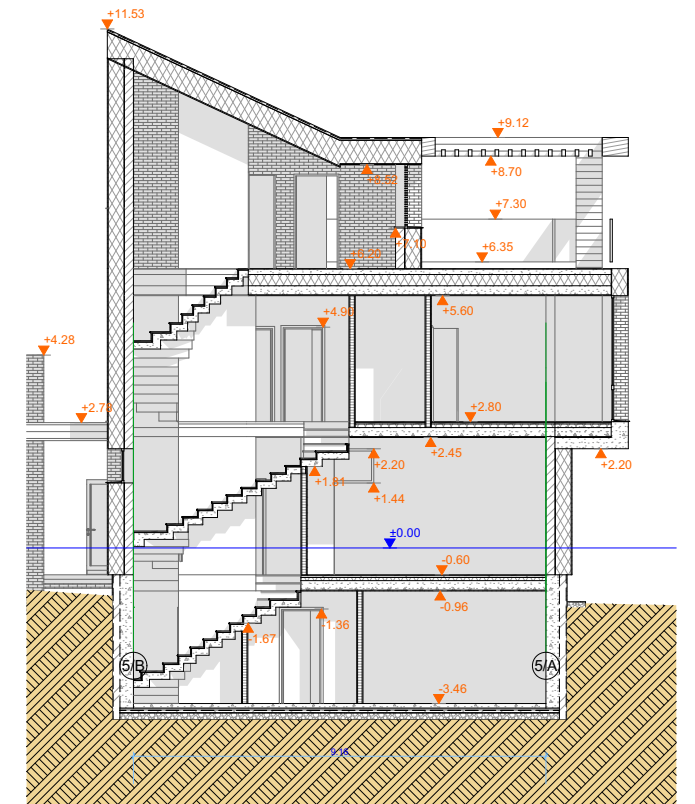

# NR. 5

Visorių 21

Bendras plotas:  
171.19 kv.m.

Automobilių stovėjimo aikštelės  
2

Erdvės:  
2 aukštai  
3 miegamieji  
Rūsys  
Eksploatuojamas stogas  
Lauko terasa

Atstumai tarp namų, m.

Bendras aukšto plotas:  
54.83 kv.m.

5

1A

Bendras aukšto plotas:  
51.84 kv.m.

Bendras aukšto plotas:  
53.03 kv.m.

Naudingas plotas:  
11.49 kv.m.

Terasos plotas:  
41 kv.m.

# FASADAĪ - PĪŪVIAI

5N\_D

1:100

5N\_B

1:100

5B

Pjūvis

1:100